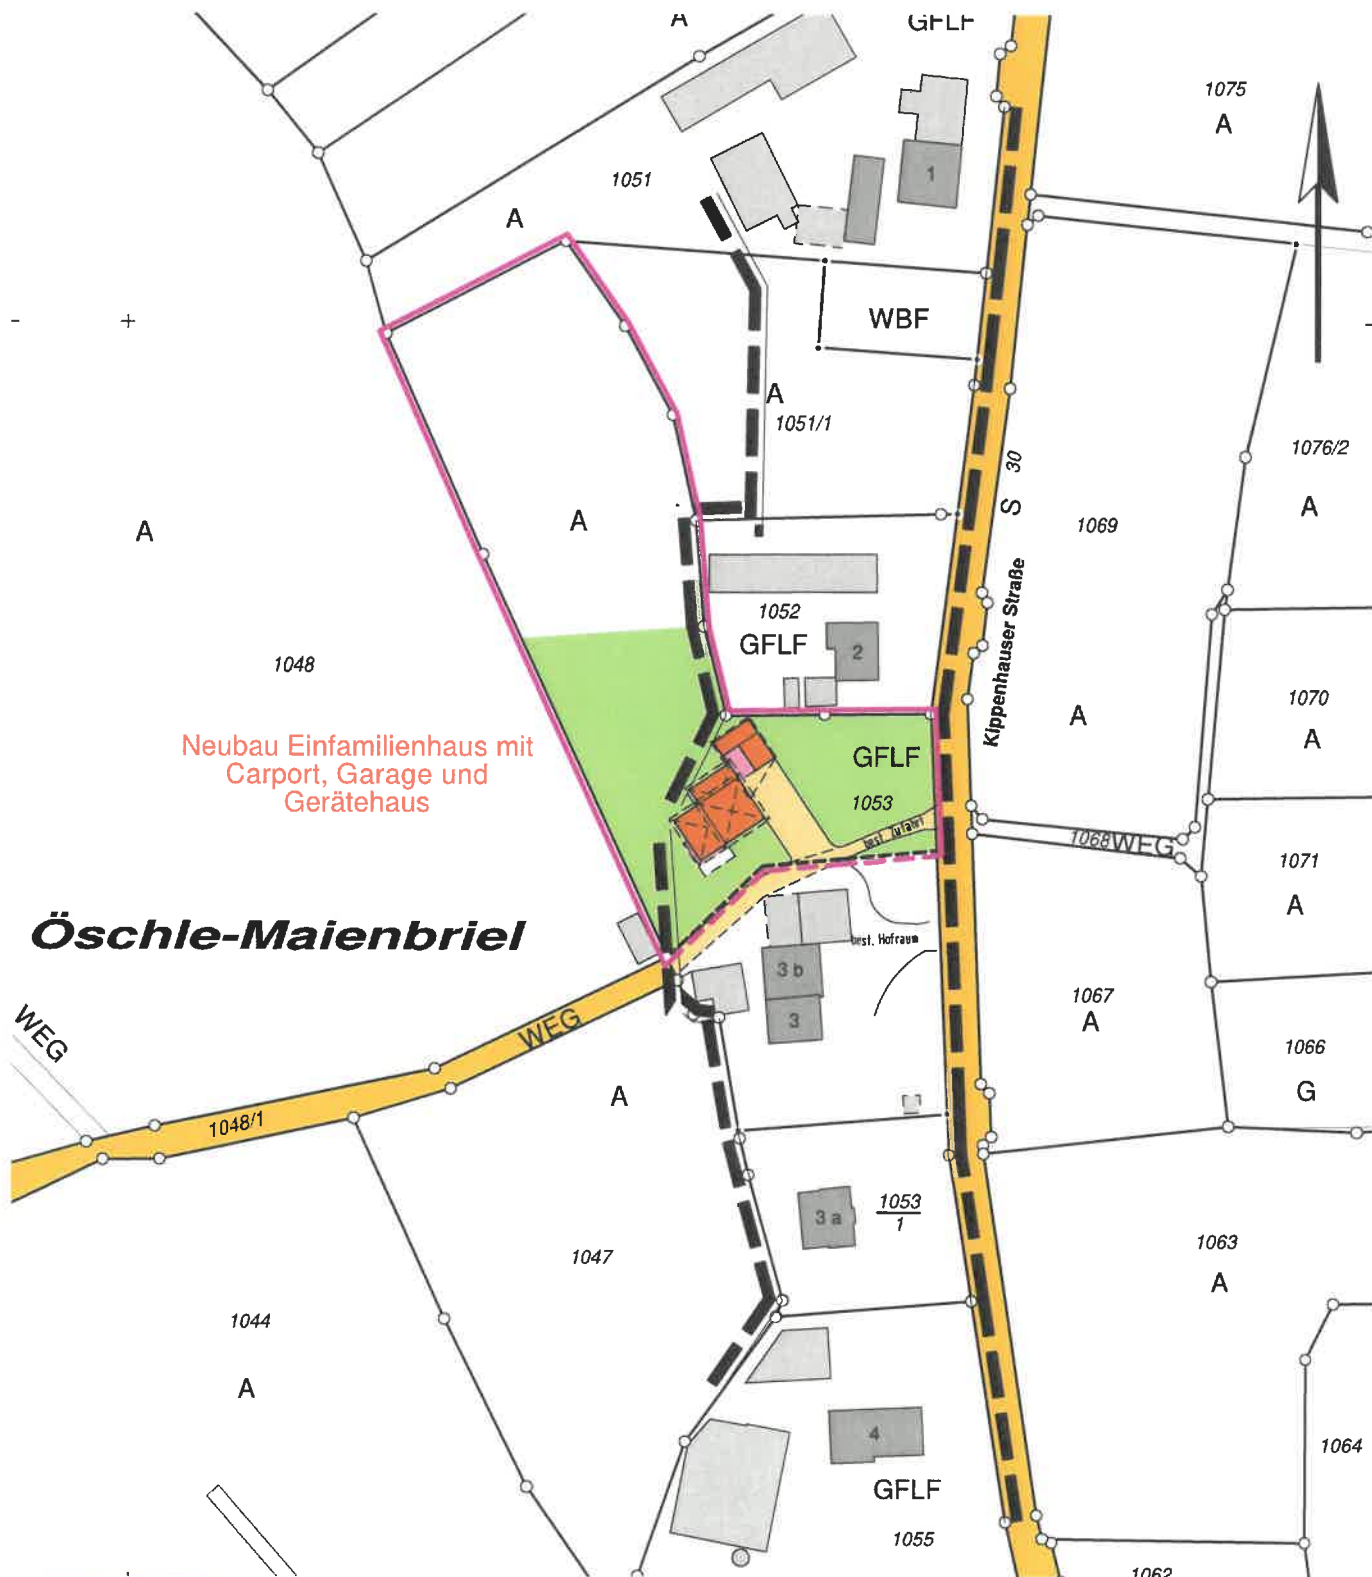

Landkreis: Bodenseekreis
Stadt: Markdorf
Gemarkung: Ittendorf
Ortsteil: Reute
Bebauungsplan: Klarstellungs- und Abrundungssatzung Reute

Übersichtslageplan

zeichnerischer Teil zum Bauantrag
(§ 4 LBOVVO)
Maßstab: 1 : 1500

SCHNITT A-A

SCHNITT B-B

SCHNITT C-C

NORDWEST

SÜDWEST

NORDOST

SÜDOST