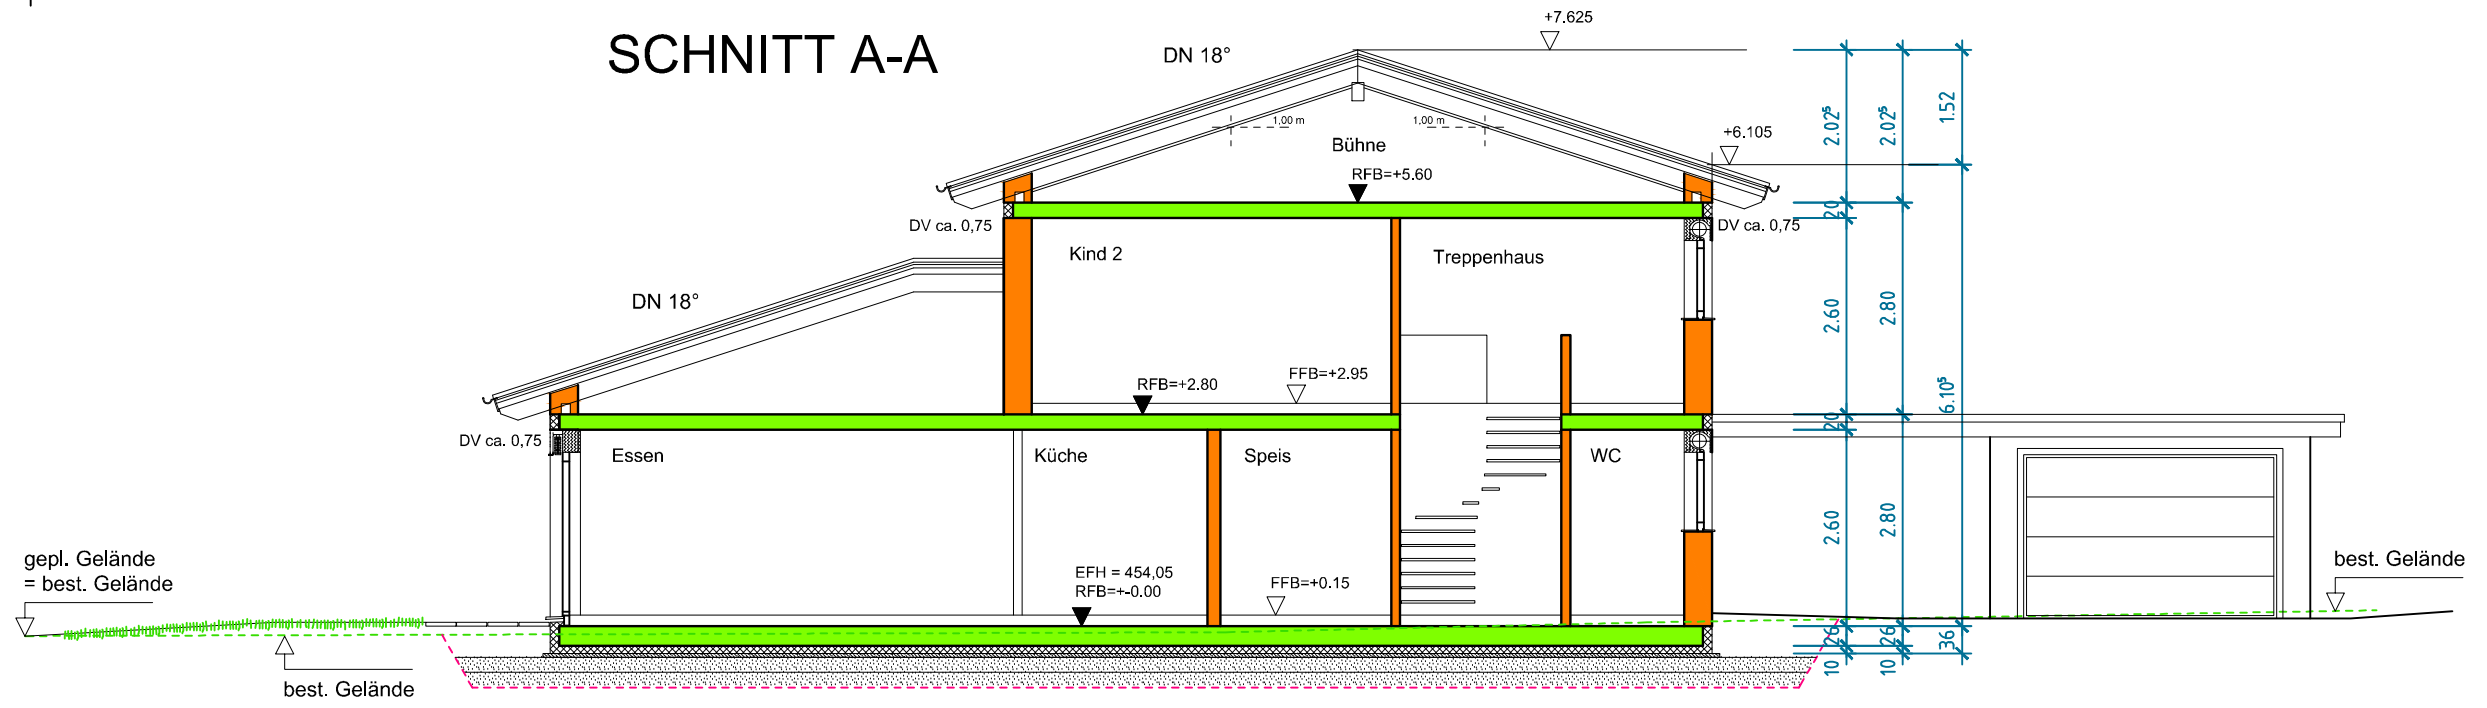

Landkreis: Bodenseekreis
Stadt: Markdorf
Gemarkung: Ittendorf
Ortsteil: Reute
Bebauungsplan: Klarstellungs- und Abrundungssatzung Reute

Übersichtslageplan

zeichnerischer Teil zum Bauantrag
(§ 4 LBOVVO)
Maßstab: 1 : 1500

SCHNITT A-A

SCHNITT B-B

SCHNITT C-C

NORDWEST

SÜDWEST

NORDOST

SÜDOST