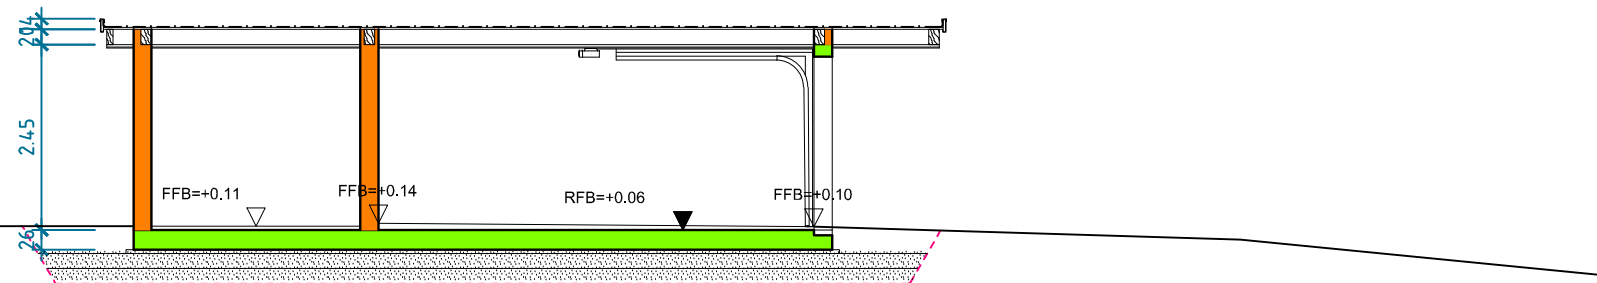

Landkreis: Bodenseekreis
Stadt: Markdorf
Gemarkung: Ittendorf
Ortsteil: Reute
Bebauungsplan: Klarstellungs- und Abrundungssatzung Reute

Übersichtslageplan

zeichnerischer Teil zum Bauantrag
(§ 4 LBOVVO)
Maßstab: 1 : 1500

SCHNITT A-A

SCHNITT B-B

SCHNITT C-C

NORDWEST

SÜDWEST

NORDOST

SÜDOST