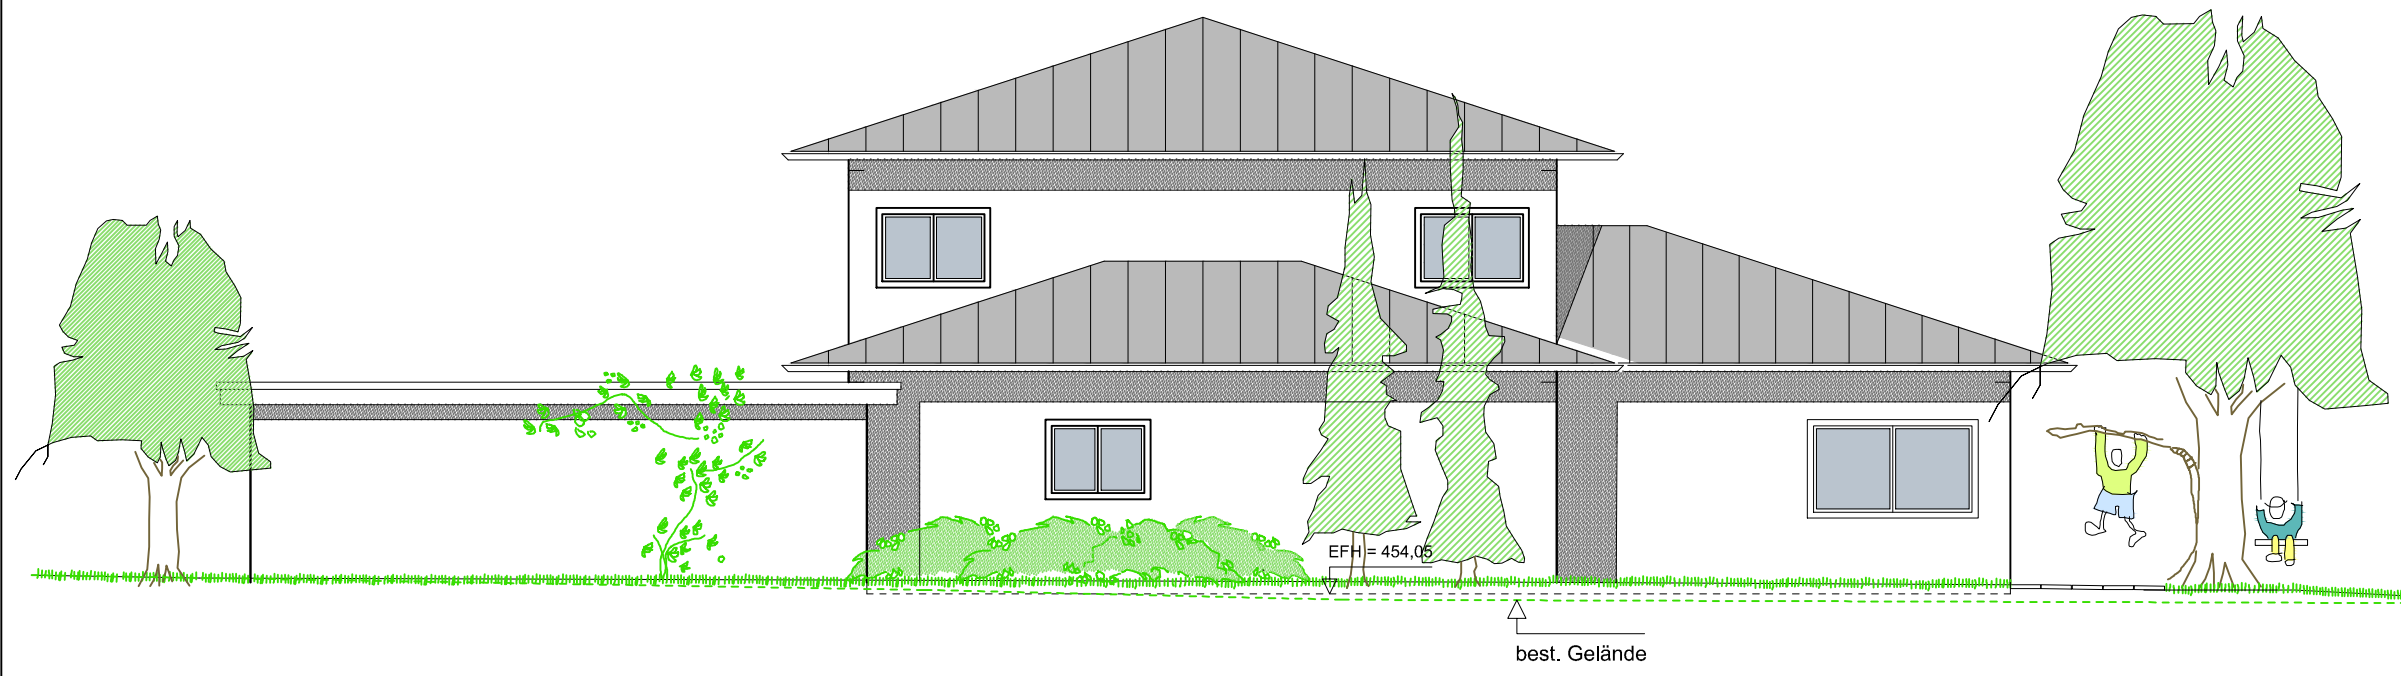

Landkreis: Bodenseekreis
Stadt: Markdorf
Gemarkung: Ittendorf
Ortsteil: Reute
Bebauungsplan: Klarstellungs- und Abrundungssatzung Reute

Übersichtslageplan

zeichnerischer Teil zum Bauantrag
(§ 4 LBOVVO)
Maßstab: 1 : 1500

SCHNITT A-A

SCHNITT B-B

SCHNITT C-C

NORDWEST

SÜDWEST

NORDOST

SÜDOST