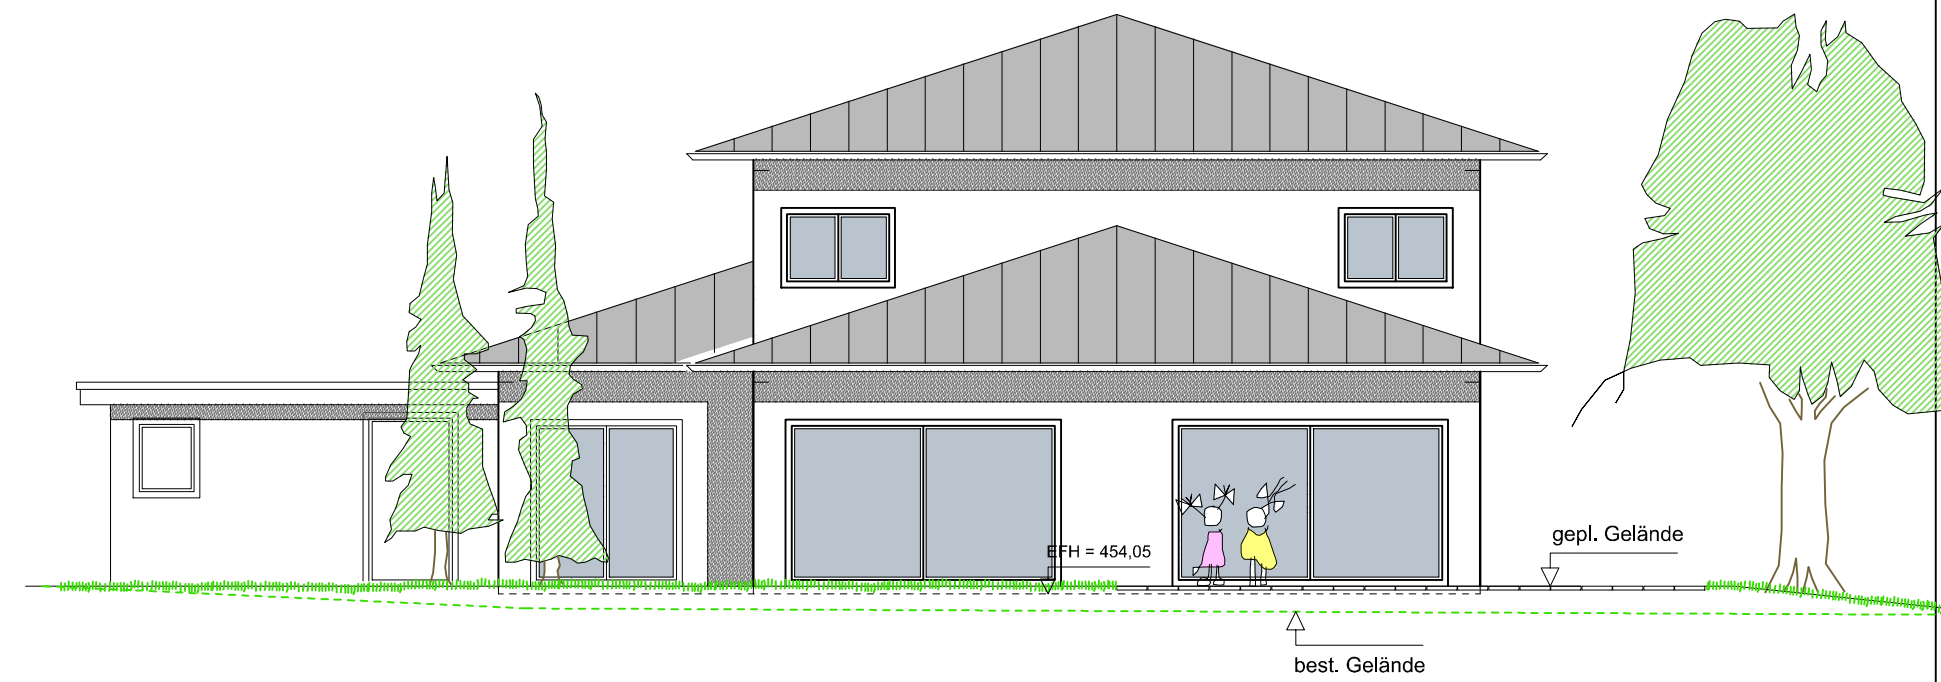

Landkreis: Bodenseekreis
Stadt: Markdorf
Gemarkung: Ittendorf
Ortsteil: Reute
Bebauungsplan: Klarstellungs- und Abrundungssatzung Reute

Übersichtslageplan

zeichnerischer Teil zum Bauantrag
(§ 4 LBOVVO)
Maßstab: 1 : 1500

SCHNITT A-A

SCHNITT B-B

SCHNITT C-C

NORDWEST

SÜDWEST

NORDOST

SÜDOST