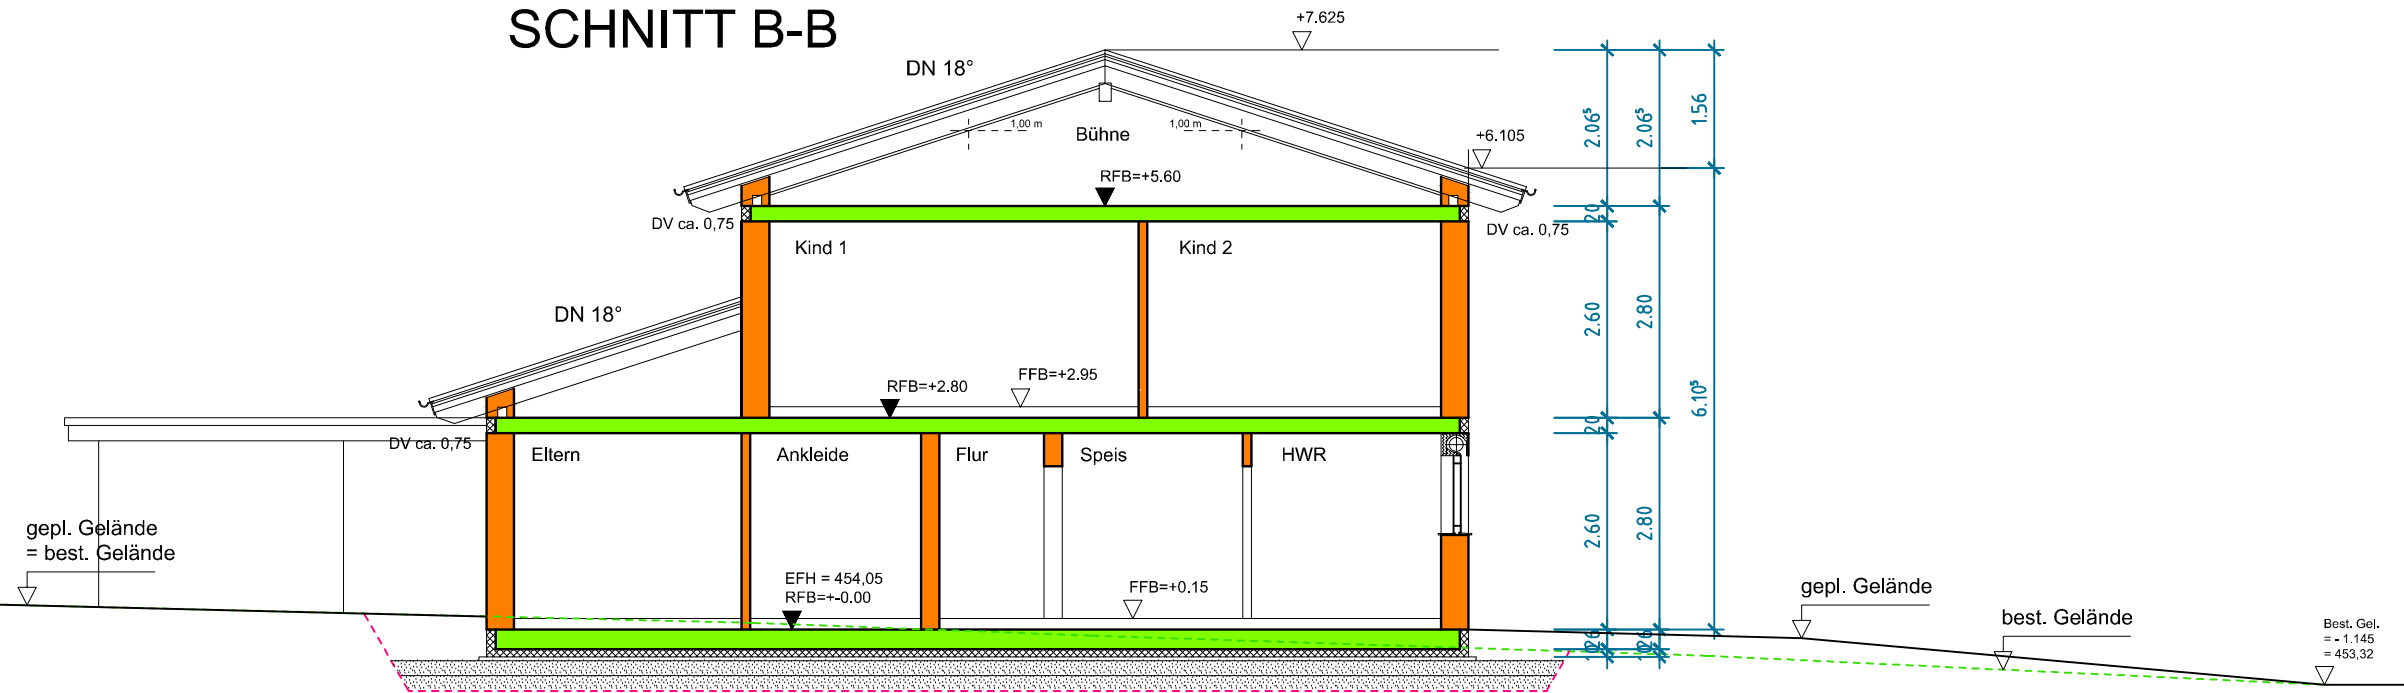

Landkreis: Bodenseekreis
Stadt: Markdorf
Gemarkung: Ittendorf
Ortsteil: Reute
Bebauungsplan: Klarstellungs- und Abrundungssatzung Reute

Übersichtslageplan

zeichnerischer Teil zum Bauantrag
(§ 4 LBOVVO)
Maßstab: 1 : 1500

SCHNITT A-A

SCHNITT B-B

SCHNITT C-C

NORDWEST

SÜDWEST

NORDOST

SÜDOST