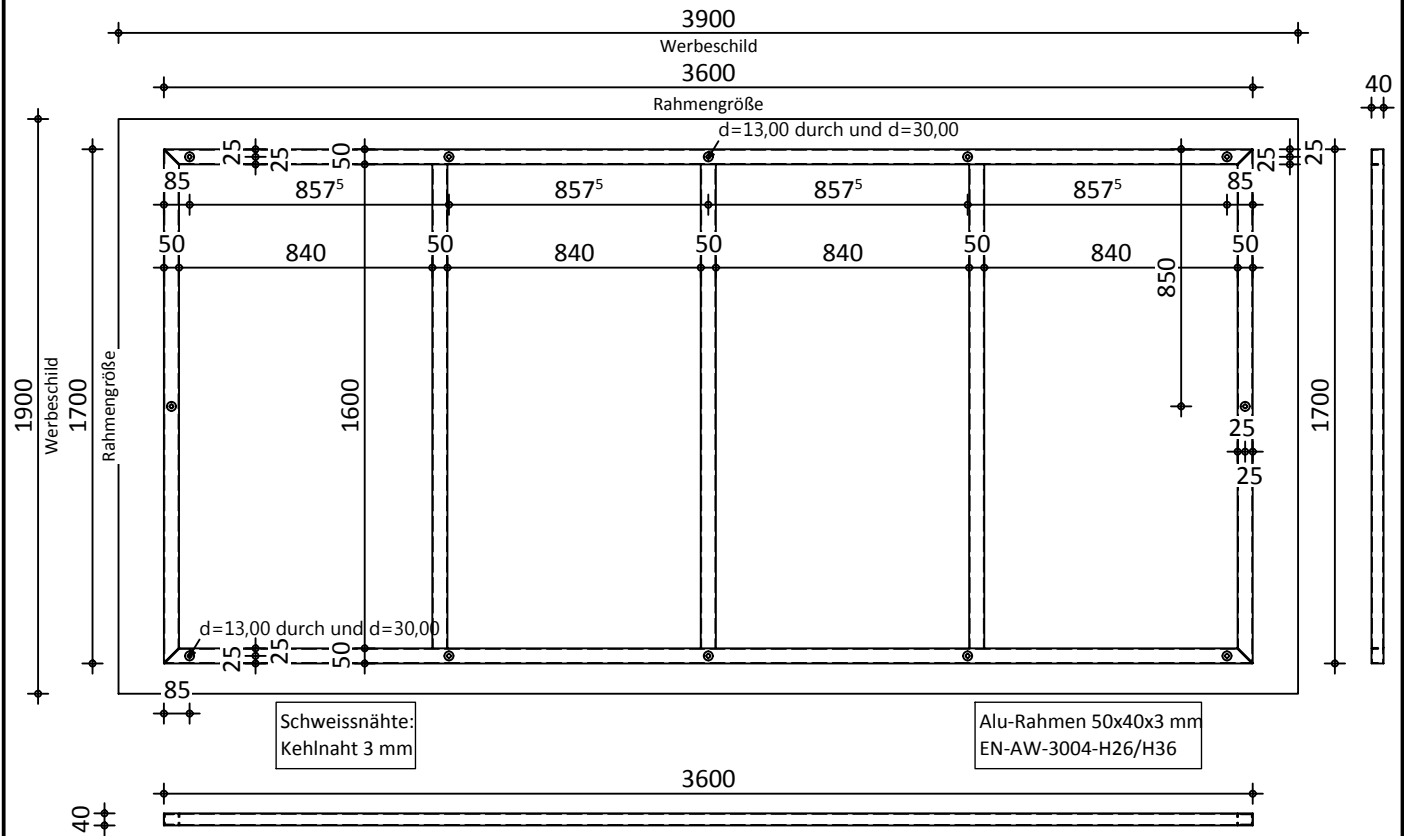

## Schnitt

# Werbeanlage 4

Rahmen für Werbetafel 3900 x 1900 mm

optional mit Bohrlöchern für Montage an Wand

Grauer Rahmen 40 mm  
Gehäusetiefe 180 mm  
Farbe: Zarge + Winkelrahmen weißaluminium RAL 9006

Werbetafel 3900x1900 mm

Aluminiumrahmen für Werbetafel an Fassade: 3900 x 1900 mm 08.10.2018

M 1/25