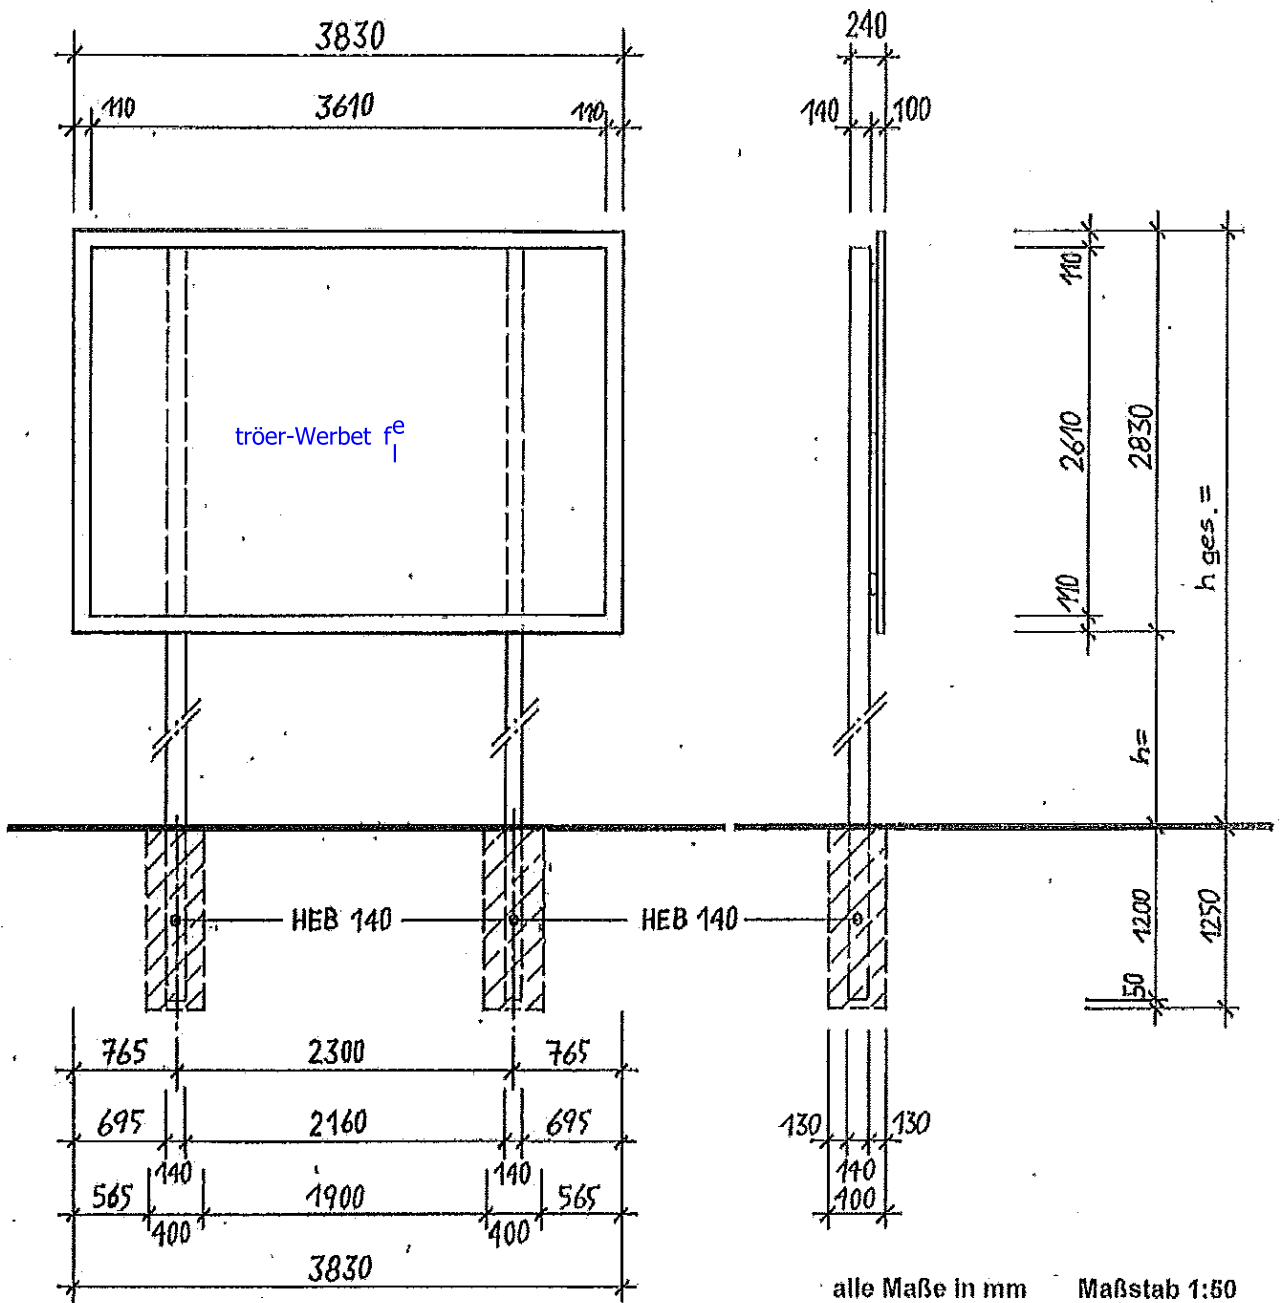

## Schnitt

# Werbeanlage 4

Rahmen für Werbetafel 3900 x 1900 mm

optional mit Bohrlöchern für Montage an Wand

Grauer Rahmen 40 mm  
Gehäusetiefe 180 mm  
Farbe: Zarge + Winkelrahmen weißaluminium RAL 9006

Werbetafel 3900x1900 mm

Aluminiumrahmen für Werbetafel an Fassade: 3900 x 1900 mm 08.10.2018

M 1/25