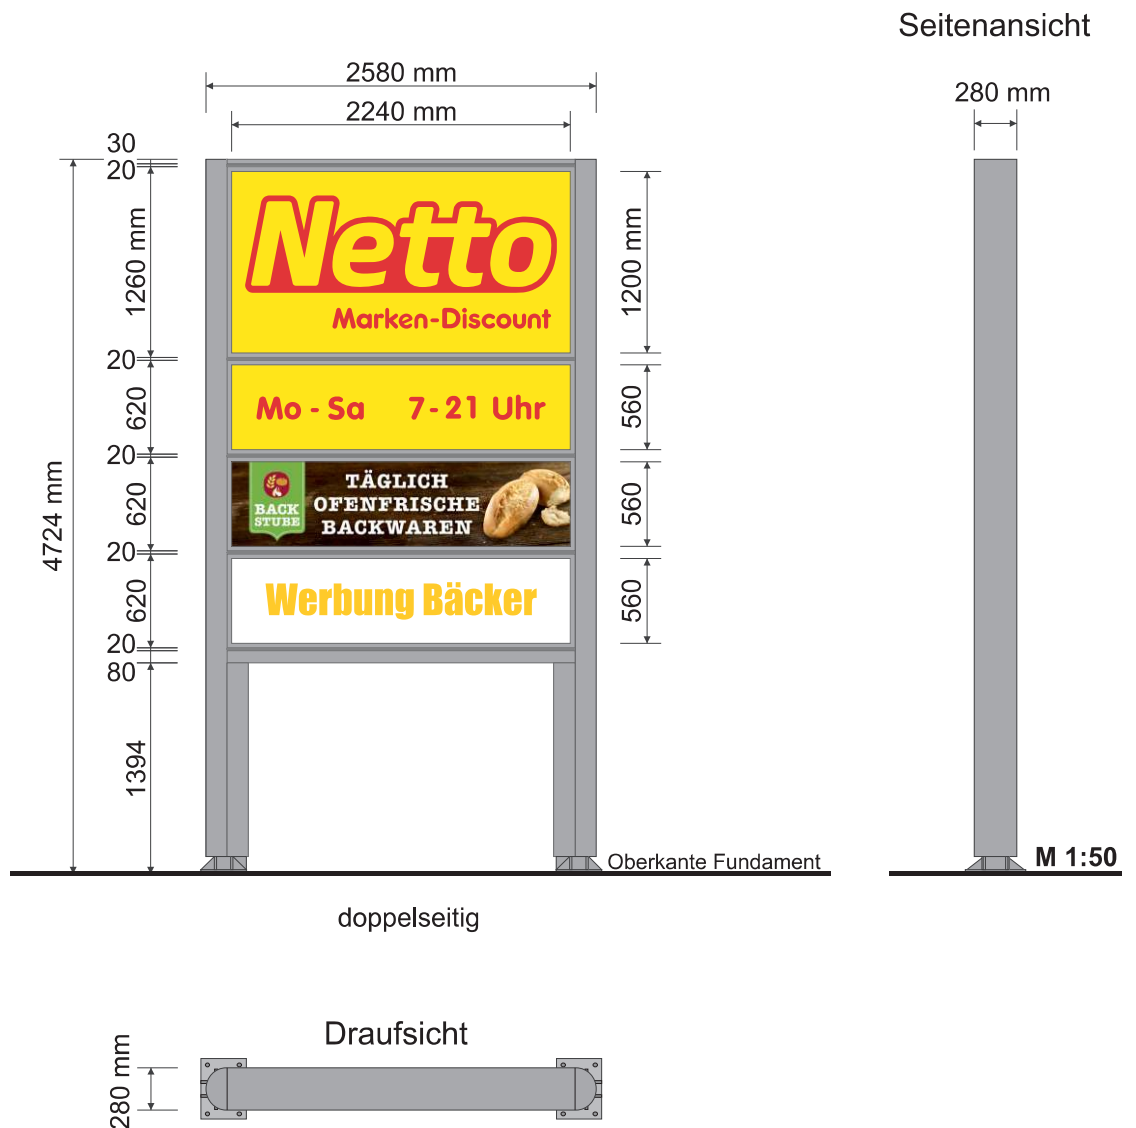

### 3.2 Pylon PY-Netto-4 Hauben

## Werbeanlage 1

Material: Stahl feuerverzinkt, Aluminium, Acrylglas  
Farben: Gelb RAL 1023  
Rot RAL 3020  
Weißaluminium RAL 9006  
Ausleuchtung: LED Lichtfarbe 4000 K warmweiß

# Werbeanlage 4

Rahmen für Werbetafel 3900 x 1900 mm

optional mit Bohrlöchern für Montage an Wand

Grauer Rahmen 40 mm  
Gehäusetiefe 180 mm  
Farbe: Zarge + Winkelrahmen weißaluminium RAL 9006

Werbetafel 3900x1900 mm

Aluminiumrahmen für Werbetafel an Fassade: 3900 x 1900 mm 08.10.2018

M 1/25