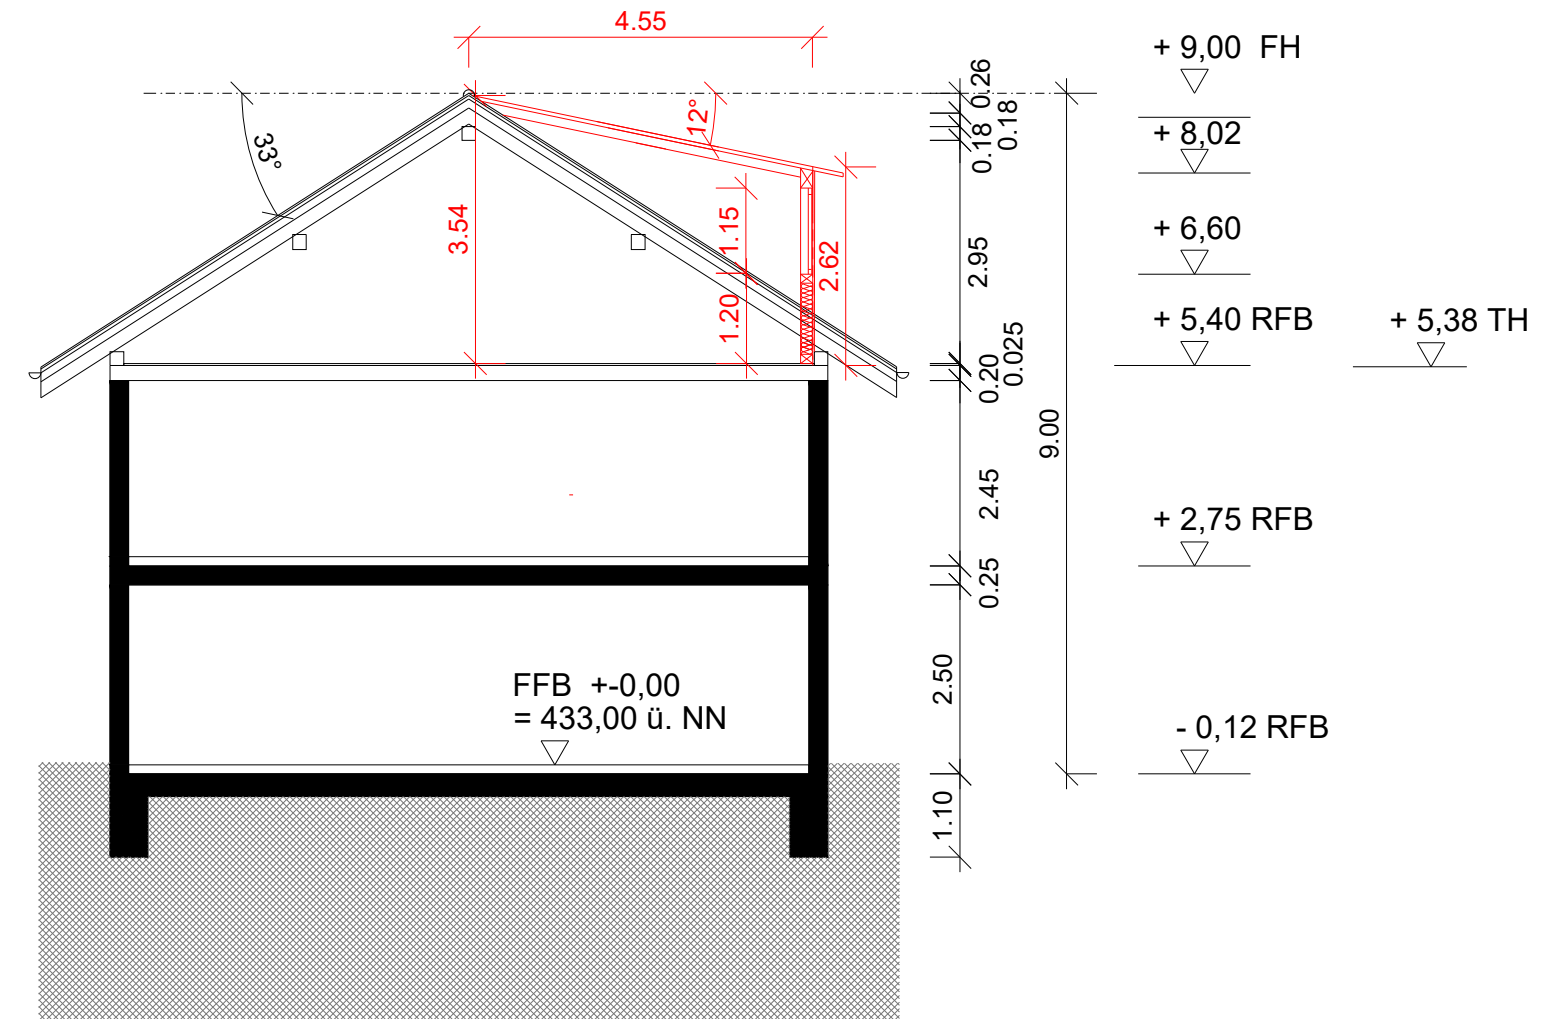

Flurstück: 2958/1
Flur: 2958
Gemarkung: Markdorf

Gemeinde: Markdorf
Kreis: Bodenseekreis
Regierungsbezirk: Tübingen

5284872.98

Maßstab 1:500 0 5 10 15 Meter

Darstellung entspricht dem Liegenschaftskataster -
Abweichungen gegenüber dem Grundbuch sind möglich.

Schnitt a-a

- Bestand
- Neu
- Abriss

GENEHMIGUNGSPLANUNG

Gemeinde, Gemeindeteil, Landkreis

Markdorf, Markdorf, Friedrichshafen

Planinhalt

Schnitt a-a

M 1:100

Ansicht Osten

Ansicht Süden

Ansicht Westen

Schnitt a-a

Nachbar 1

Nachbar 2

Ansicht Norden