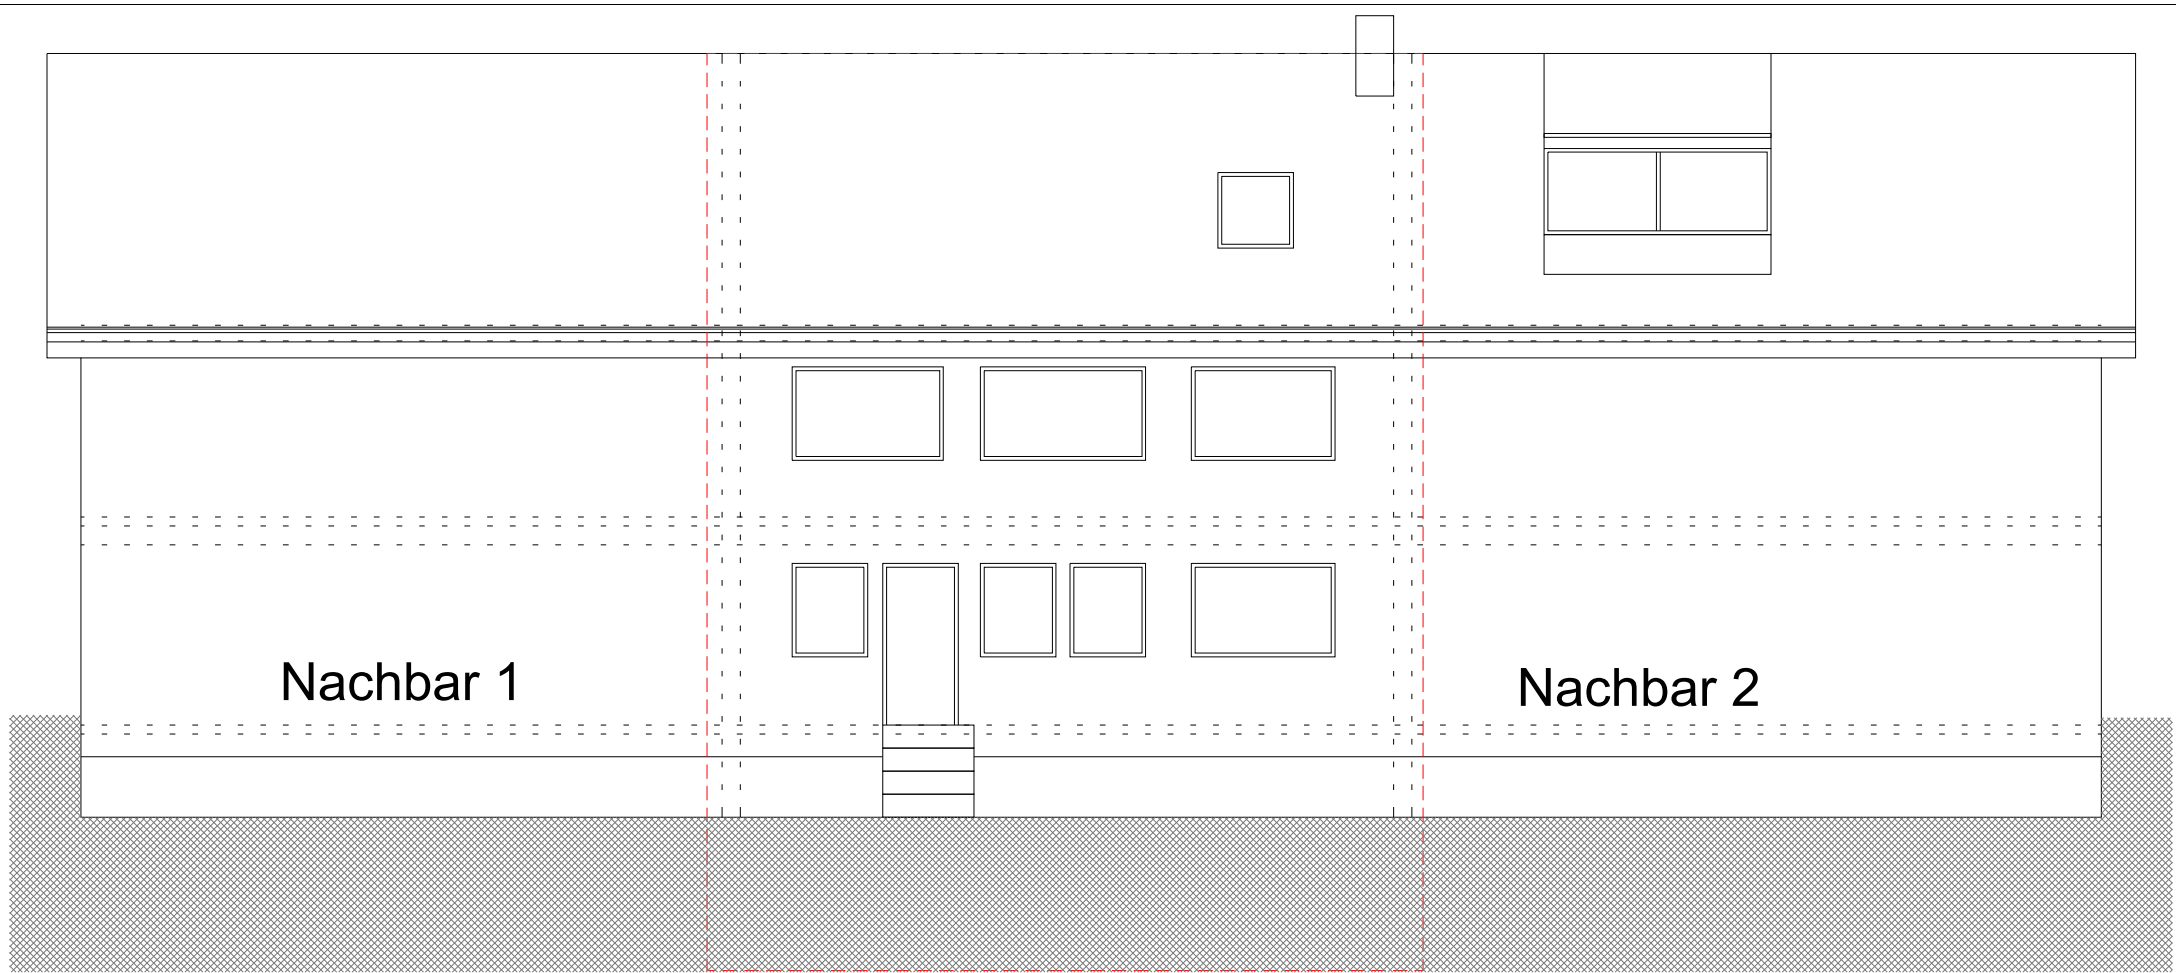

Flurstück: 2958/1
Flur: 2958
Gemarkung: Markdorf

Gemeinde: Markdorf
Kreis: Bodenseekreis
Regierungsbezirk: Tübingen

5284872.98

Maßstab 1:500 0 5 10 15 Meter

Darstellung entspricht dem Liegenschaftskataster -
Abweichungen gegenüber dem Grundbuch sind möglich.

Schnitt a-a

- Bestand
- Neu
- Abriss

GENEHMIGUNGSPLANUNG

Gemeinde, Gemeindeteil, Landkreis

Markdorf, Markdorf, Friedrichshafen

Planinhalt

Schnitt a-a

M 1:100

Ansicht Osten

Ansicht Süden

Ansicht Westen

Schnitt a-a

Nachbar 1

Nachbar 2

Ansicht Norden