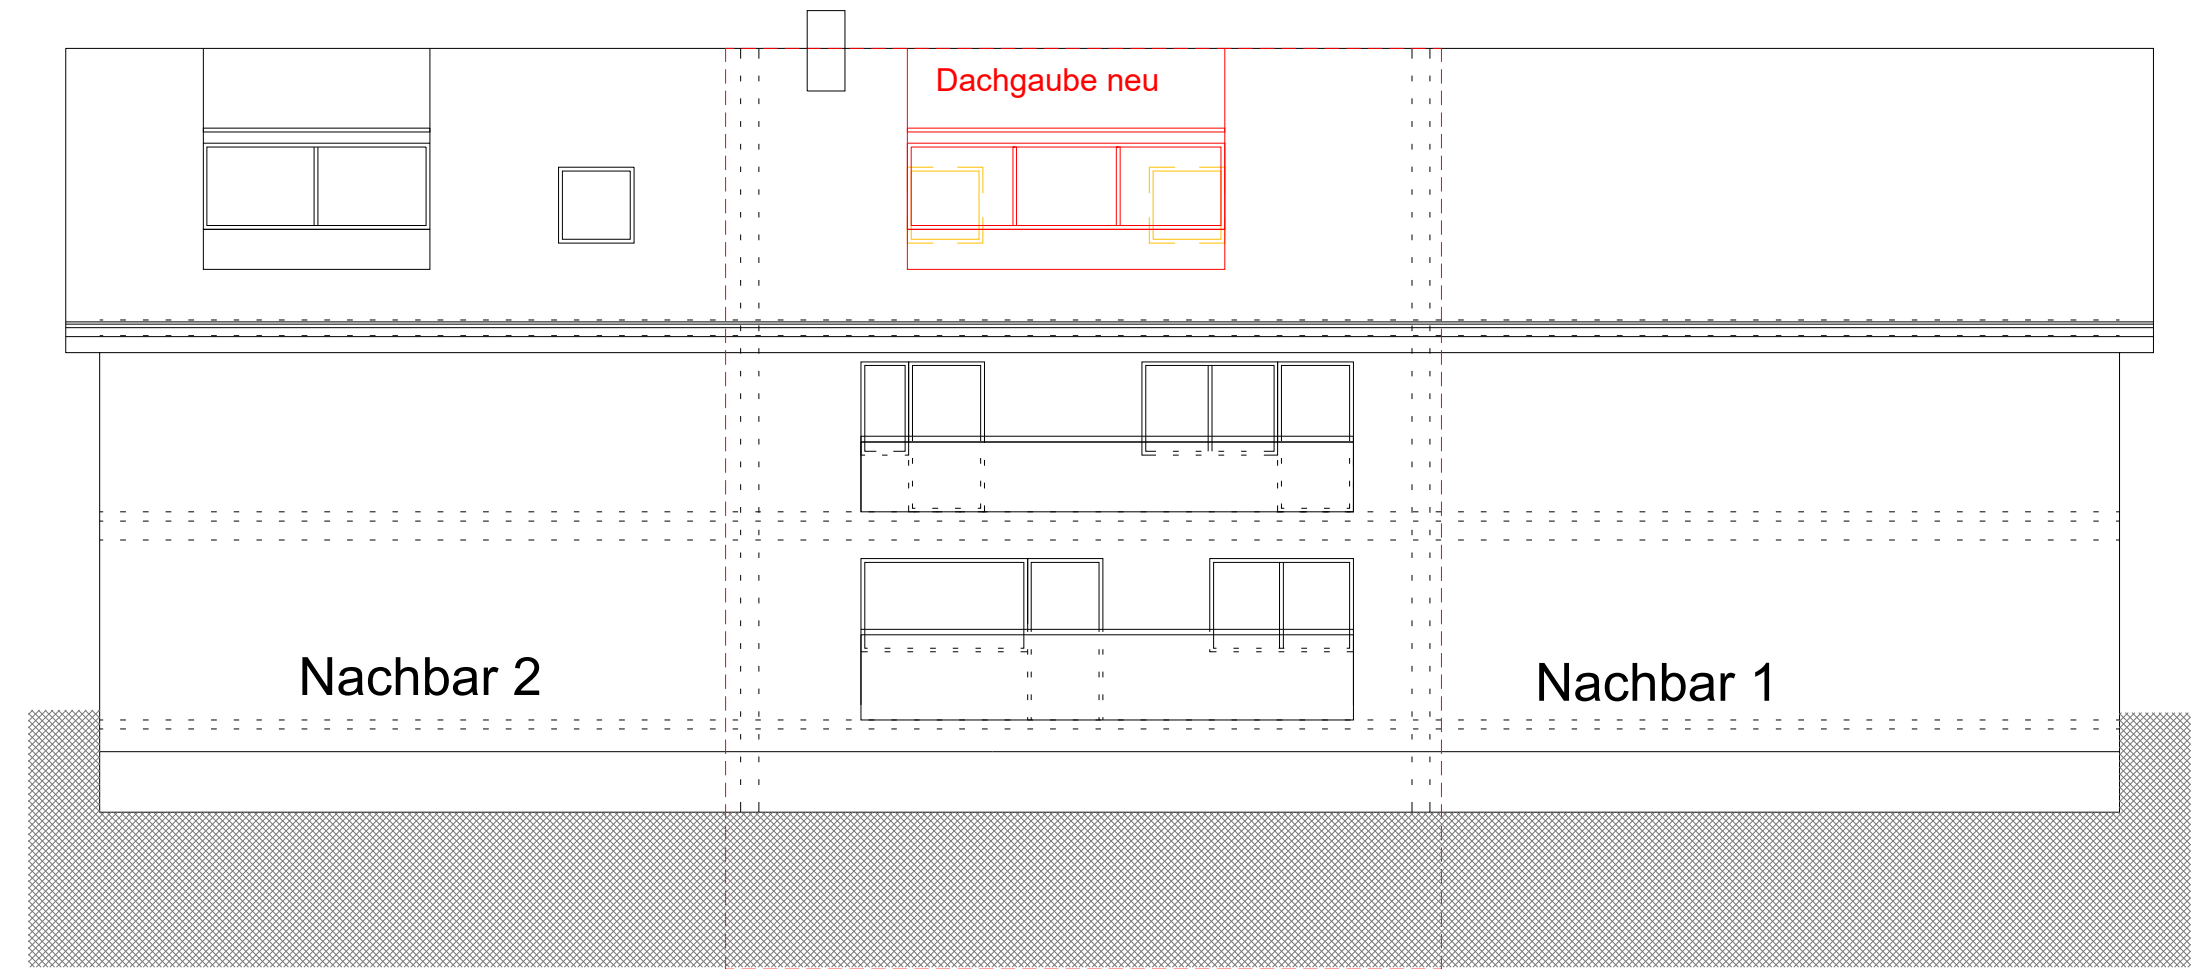

Flurstück: 2958/1
Flur: 2958
Gemarkung: Markdorf

Gemeinde: Markdorf
Kreis: Bodenseekreis
Regierungsbezirk: Tübingen

5284872.98

Maßstab 1:500 0 5 10 15 Meter

Darstellung entspricht dem Liegenschaftskataster -
Abweichungen gegenüber dem Grundbuch sind möglich.

Schnitt a-a

- Bestand
- Neu
- Abriss

GENEHMIGUNGSPLANUNG

Gemeinde, Gemeindeteil, Landkreis

Markdorf, Markdorf, Friedrichshafen

Planinhalt

Schnitt a-a

M 1:100

Ansicht Osten

Ansicht Süden

Ansicht Westen

Schnitt a-a

Nachbar 1

Nachbar 2

Ansicht Norden