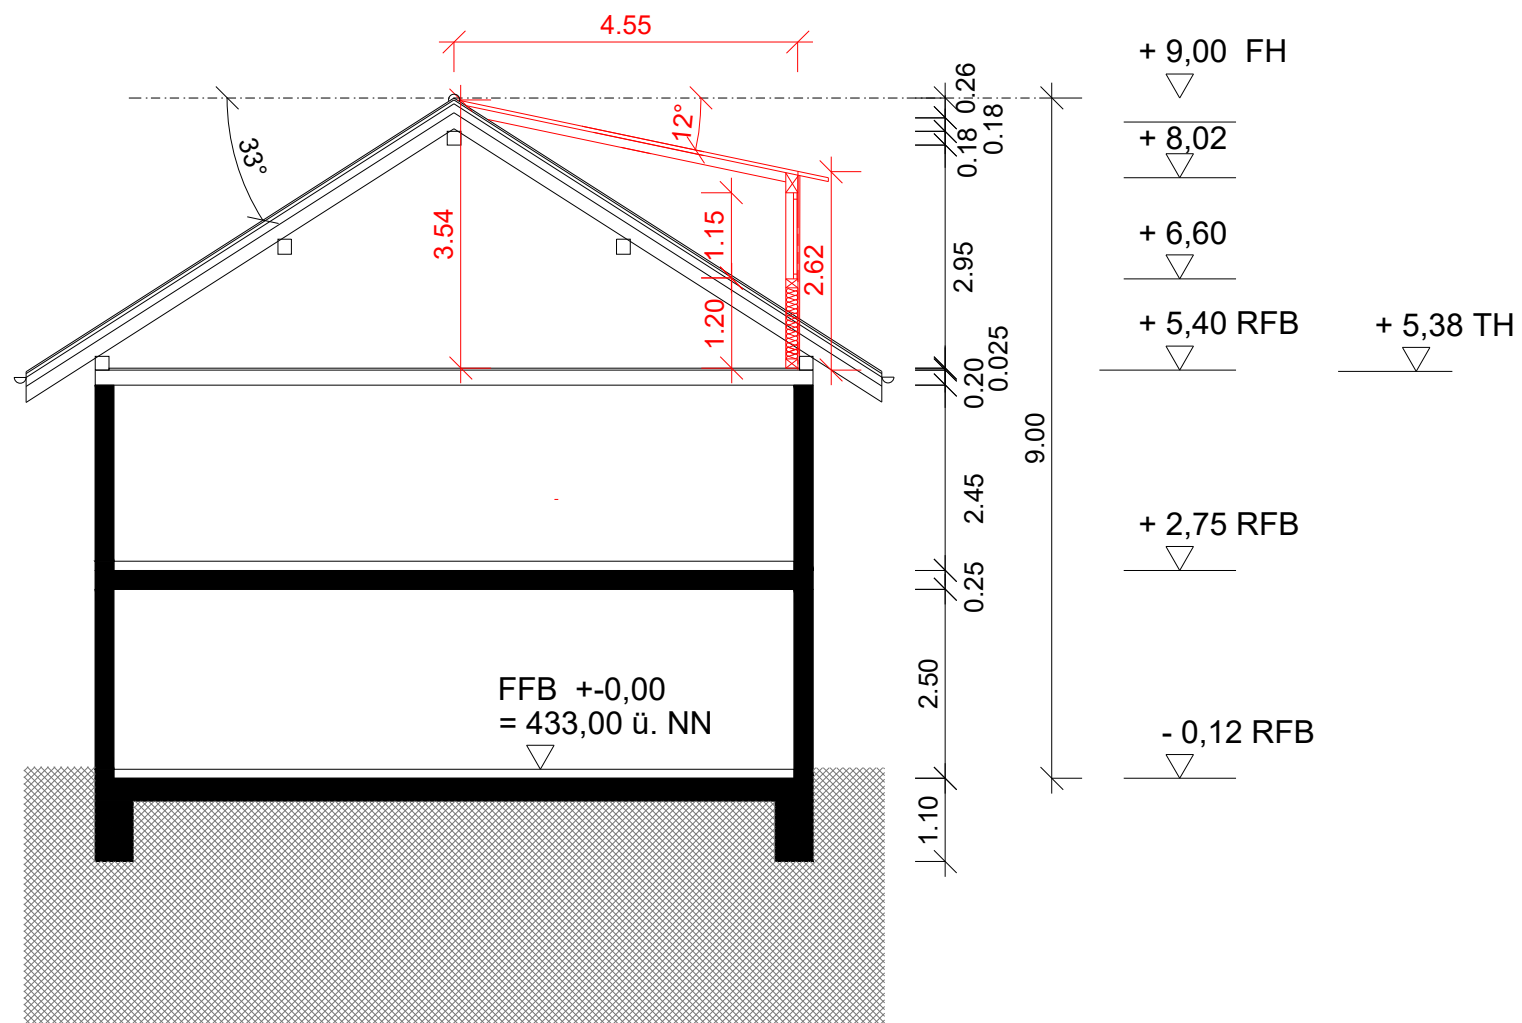

Flurstück: 2958/1
Flur: 2958
Gemarkung: Markdorf

Gemeinde: Markdorf
Kreis: Bodenseekreis
Regierungsbezirk: Tübingen

5284872.98

Maßstab 1:500 0 5 10 15 Meter

Darstellung entspricht dem Liegenschaftskataster -
Abweichungen gegenüber dem Grundbuch sind möglich.

Schnitt a-a

- Bestand
- Neu
- Abriss

GENEHMIGUNGSPLANUNG

Gemeinde, Gemeindeteil, Landkreis

Markdorf, Markdorf, Friedrichshafen

Planinhalt

Schnitt a-a

M 1:100

Ansicht Osten

Ansicht Süden

Ansicht Westen

Schnitt a-a

Nachbar 1

Nachbar 2

Ansicht Norden