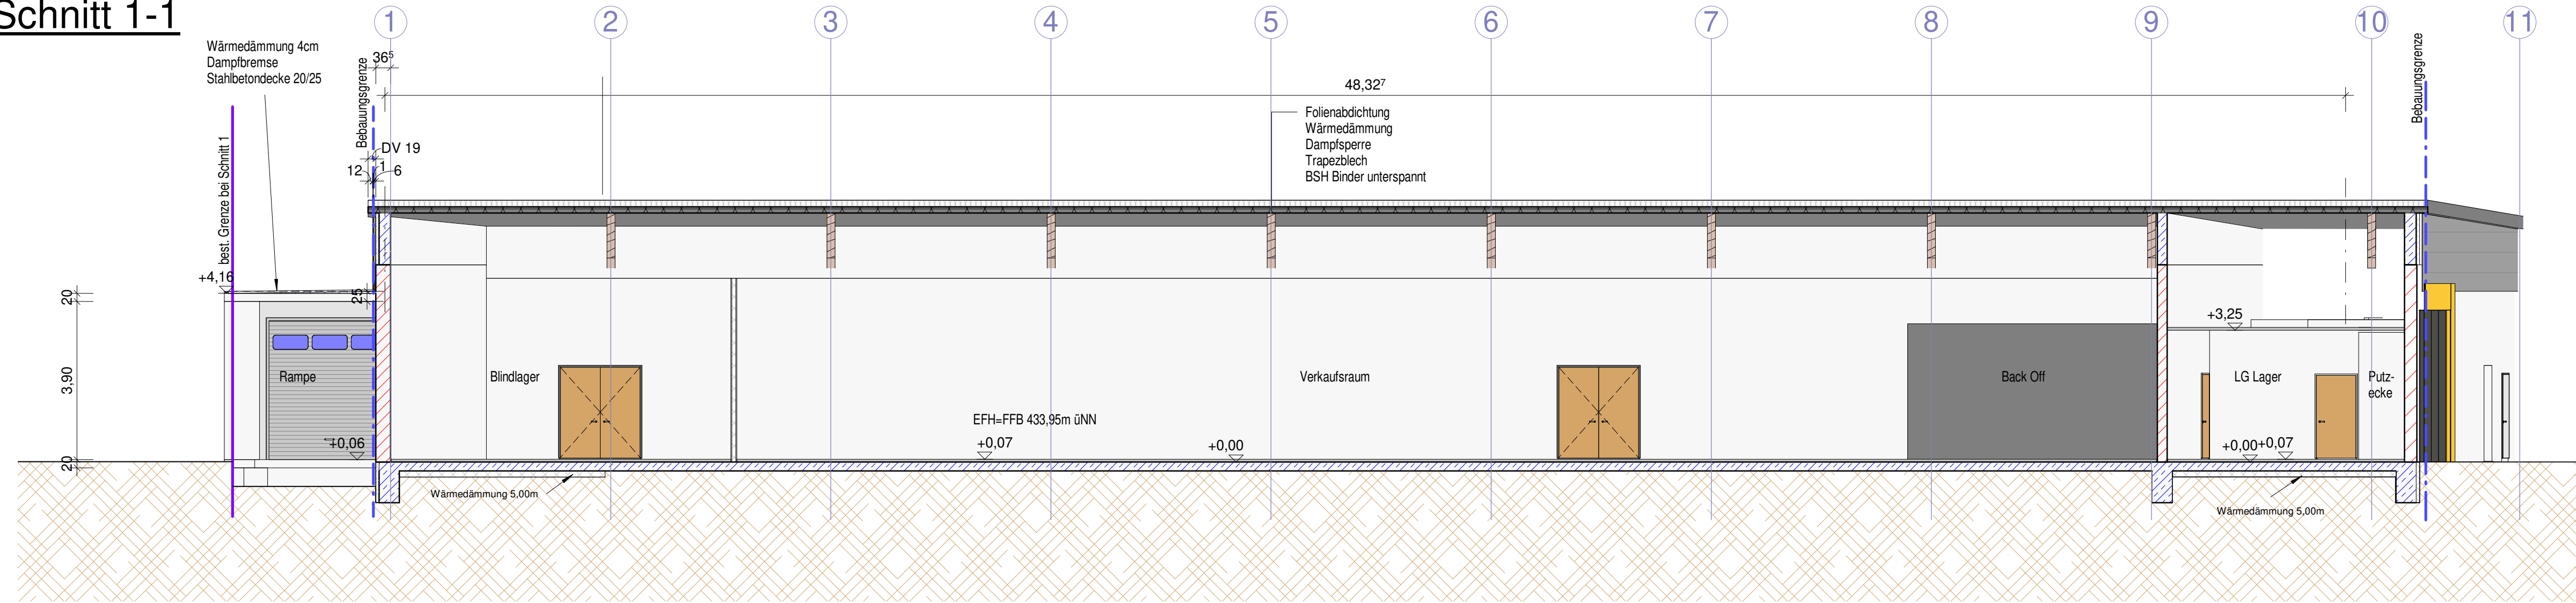

LAGEPLAN

Schnitt 1-1

Schnitt 2-2

BAUANTRAG

Bauvorhaben:

Neubau eines
Lebensmittelmarktes
Rudolf - Diesel - Straße 7
88670 Markdorf

Schnitte 1-3

M= 1:100

BAUANTRAG

Bauvorhaben:
Neubau eines
Lebensmittelmarktes
Rudolf - Diesel - Straße 7
88670 Markdorf

Ansichten Süd-West

M= 1:100

Ansicht Süden

Ansicht Westen

Ansicht Osten

Ansicht Norden

BAUANTRAG

Bauvorhaben:
Neubau eines
Lebensmittelmarktes
Rudolf - Diesel - Straße 7
88670 Markdorf

Ansichten Ost-Nord

M= 1:100