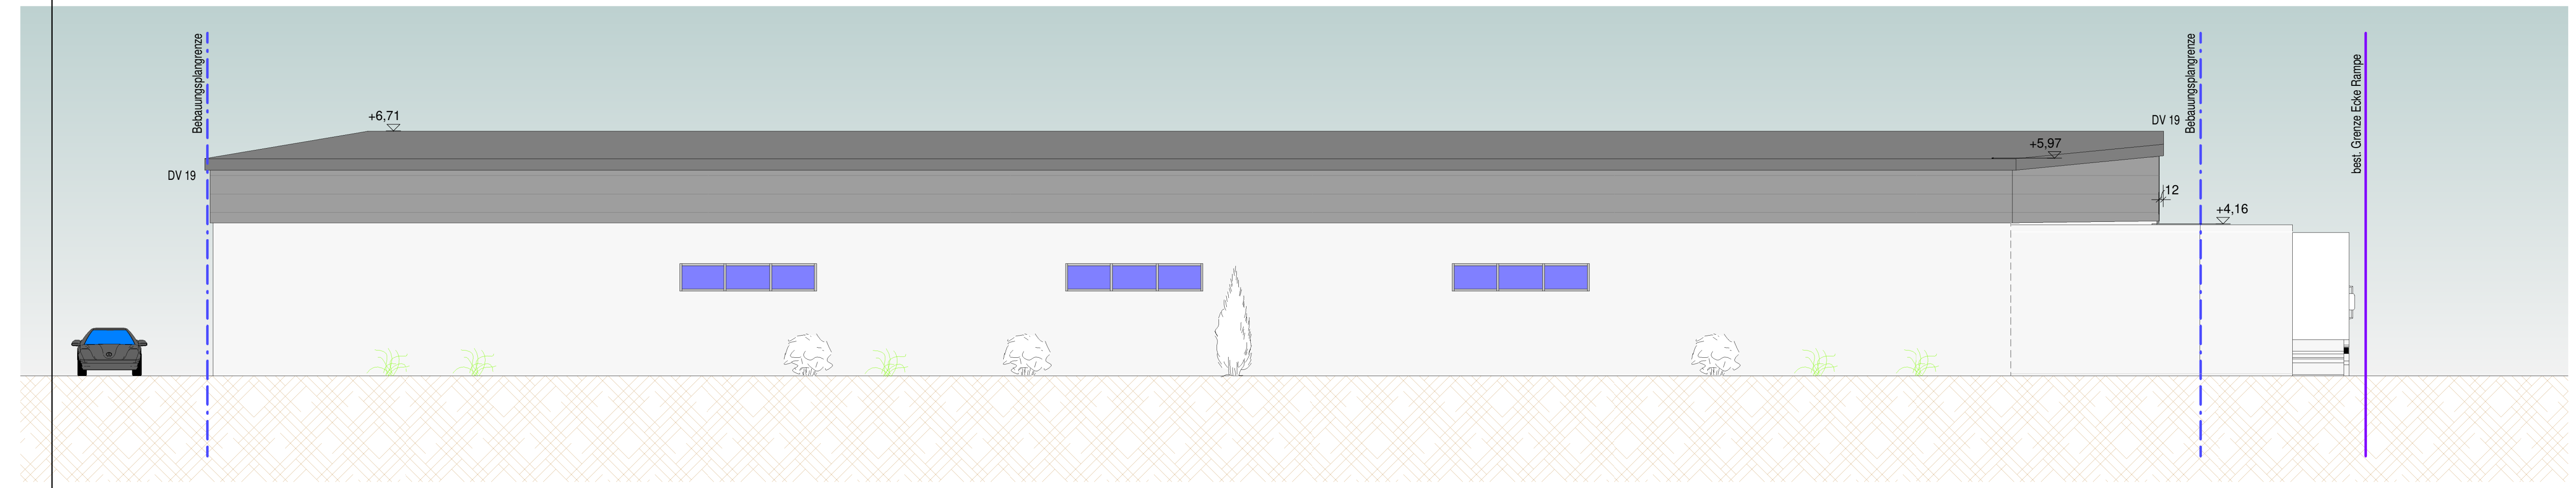

LAGEPLAN

Schnitt 1-1

Schnitt 2-2

BAUANTRAG

Bauvorhaben:

Neubau eines
Lebensmittelmarktes
Rudolf - Diesel - Straße 7
88670 Markdorf

Schnitte 1-3

M= 1:100

BAUANTRAG

Bauvorhaben:
Neubau eines
Lebensmittelmarktes
Rudolf - Diesel - Straße 7
88670 Markdorf

Ansichten Süd-West

M= 1:100

Ansicht Süden

Ansicht Westen

Ansicht Osten

Ansicht Norden

BAUANTRAG

Bauvorhaben:
Neubau eines
Lebensmittelmarktes
Rudolf - Diesel - Straße 7
88670 Markdorf

Ansichten Ost-Nord

M= 1:100