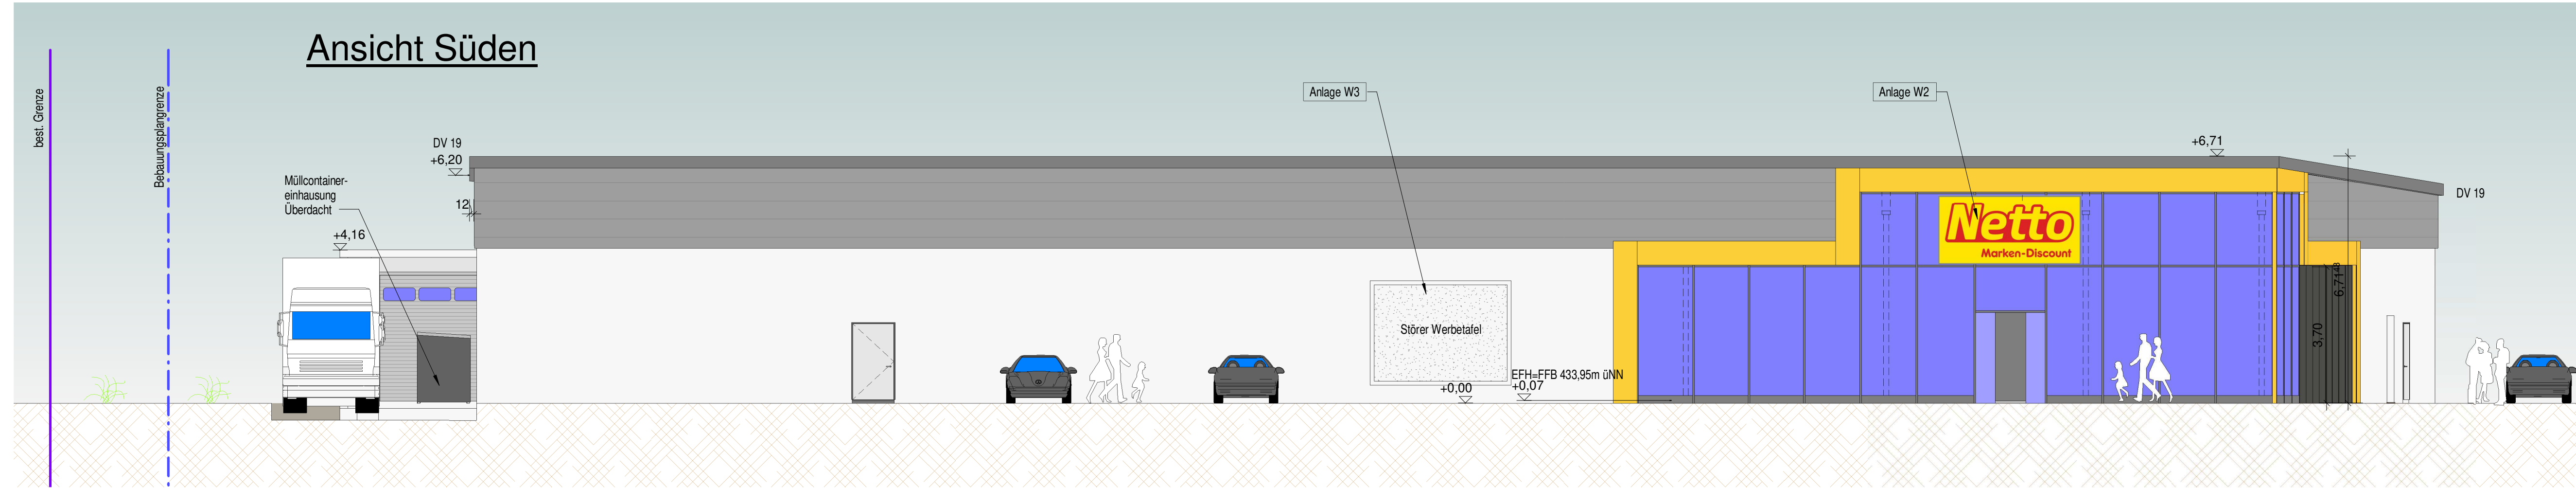

LAGEPLAN

Schnitt 1-1

Schnitt 2-2

BAUANTRAG

Bauvorhaben:

Neubau eines
Lebensmittelmarktes
Rudolf - Diesel - Straße 7
88670 Markdorf

Schnitte 1-3

M= 1:100

BAUANTRAG

Bauvorhaben:
Neubau eines
Lebensmittelmarktes
Rudolf - Diesel - Straße 7
88670 Markdorf

Ansichten Süd-West

M= 1:100

Ansicht Süden

Ansicht Westen

Ansicht Osten

Ansicht Norden

BAUANTRAG

Bauvorhaben:
Neubau eines
Lebensmittelmarktes
Rudolf - Diesel - Straße 7
88670 Markdorf

Ansichten Ost-Nord

M= 1:100