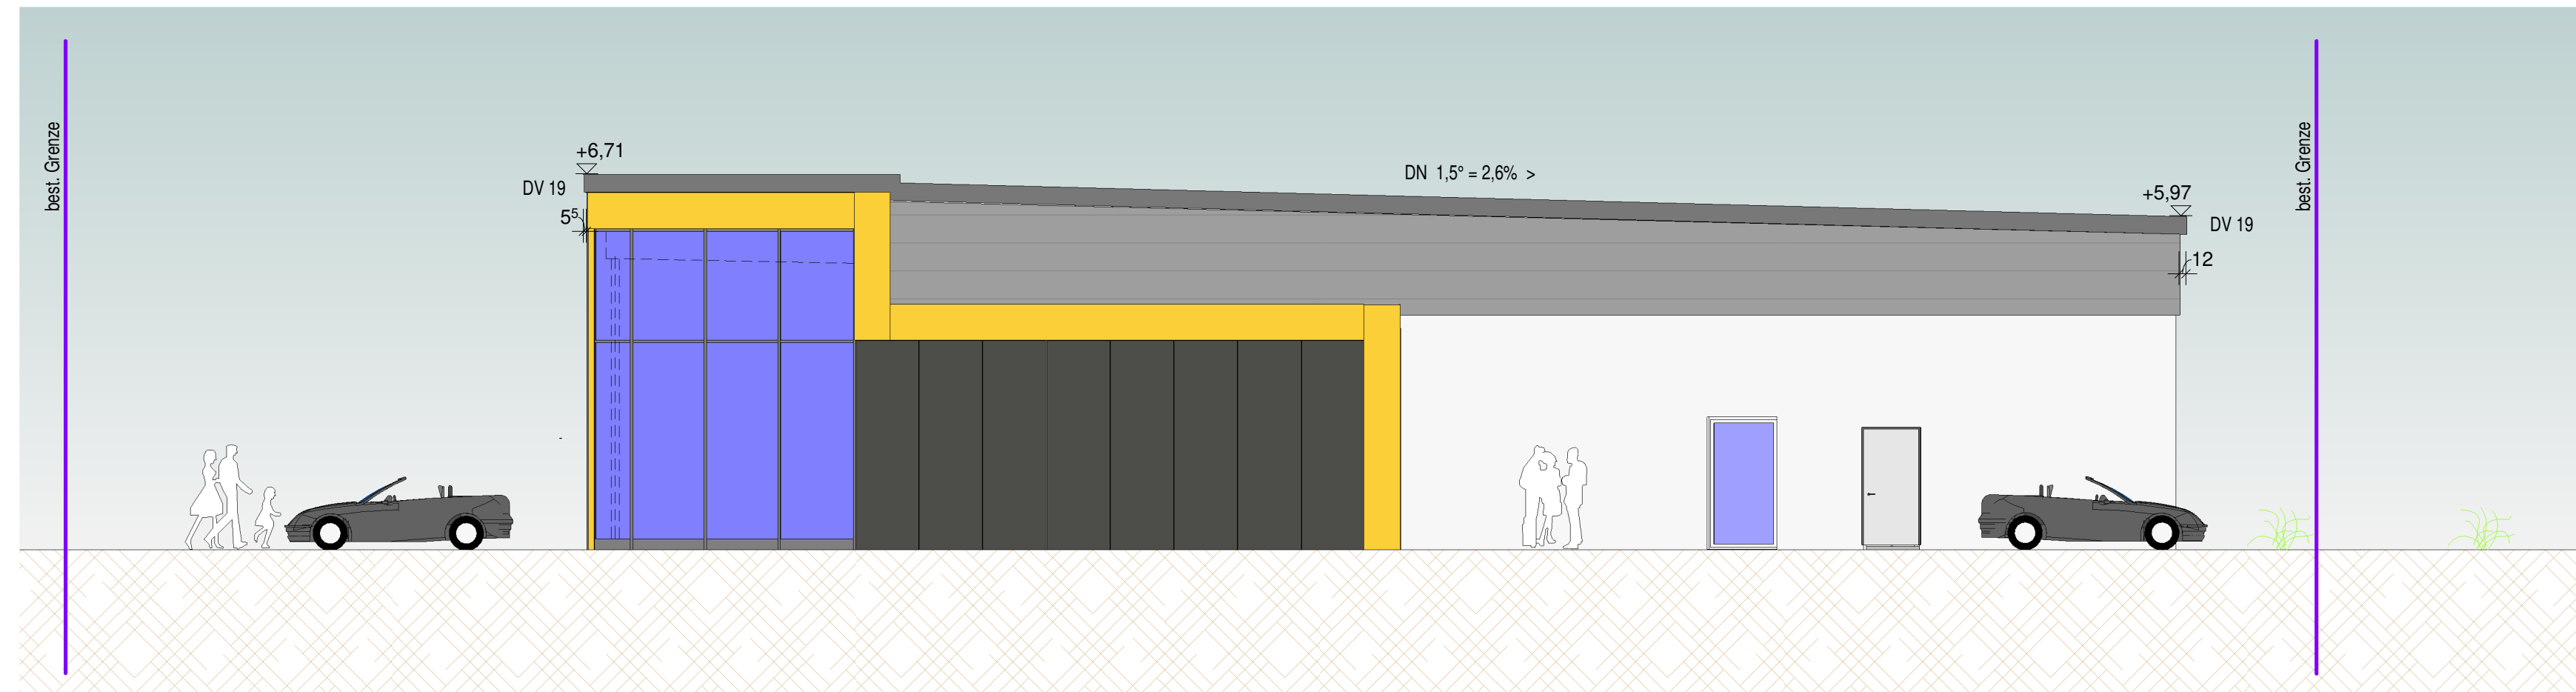

LAGEPLAN

Schnitt 1-1

Schnitt 2-2

BAUANTRAG

Bauvorhaben:

Neubau eines
Lebensmittelmarktes
Rudolf - Diesel - Straße 7
88670 Markdorf

Schnitte 1-3

M= 1:100

BAUANTRAG

Bauvorhaben:
Neubau eines
Lebensmittelmarktes
Rudolf - Diesel - Straße 7
88670 Markdorf

Ansichten Süd-West

M= 1:100

Ansicht Süden

Ansicht Westen

Ansicht Osten

Ansicht Norden

BAUANTRAG

Bauvorhaben:
Neubau eines
Lebensmittelmarktes
Rudolf - Diesel - Straße 7
88670 Markdorf

Ansichten Ost-Nord

M= 1:100