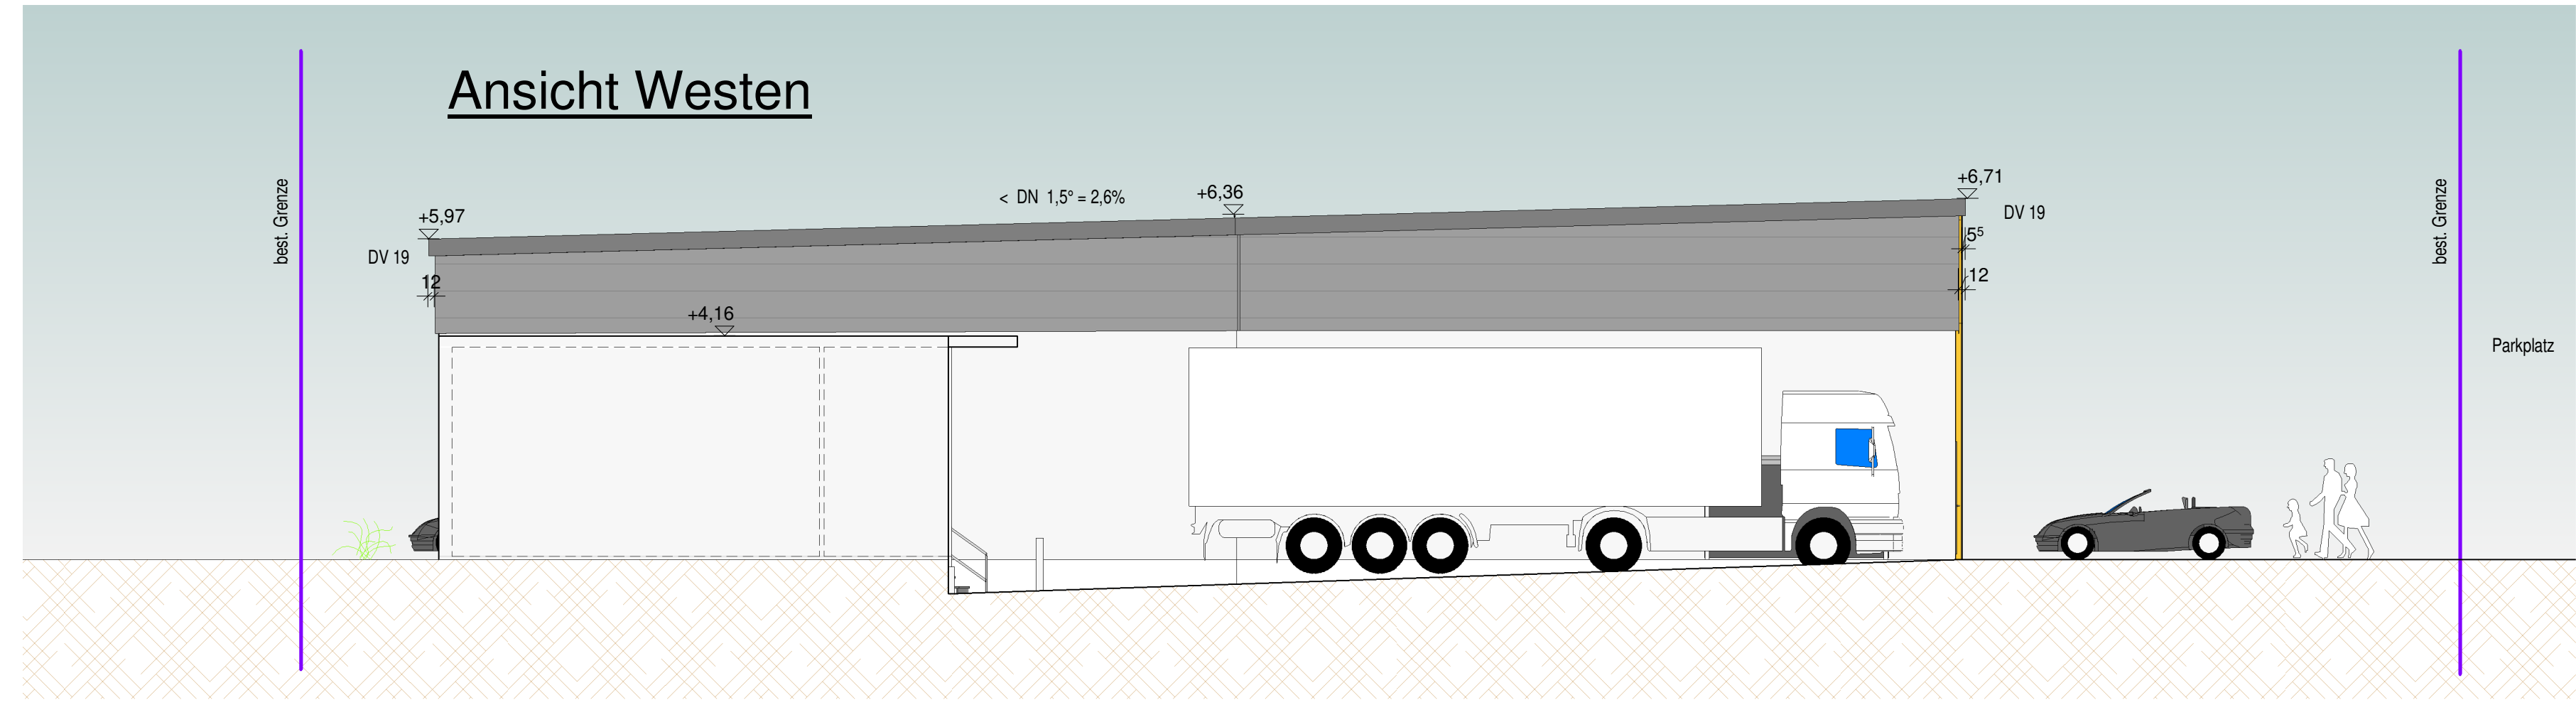

LAGEPLAN

Schnitt 1-1

Schnitt 2-2

BAUANTRAG

Bauvorhaben:

Neubau eines
Lebensmittelmarktes
Rudolf - Diesel - Straße 7
88670 Markdorf

Schnitte 1-3

M= 1:100

BAUANTRAG

Bauvorhaben:
Neubau eines
Lebensmittelmarktes
Rudolf - Diesel - Straße 7
88670 Markdorf

Ansichten Süd-West

M= 1:100

Ansicht Süden

Ansicht Westen

Ansicht Osten

Ansicht Norden

BAUANTRAG

Bauvorhaben:
Neubau eines
Lebensmittelmarktes
Rudolf - Diesel - Straße 7
88670 Markdorf

Ansichten Ost-Nord

M= 1:100