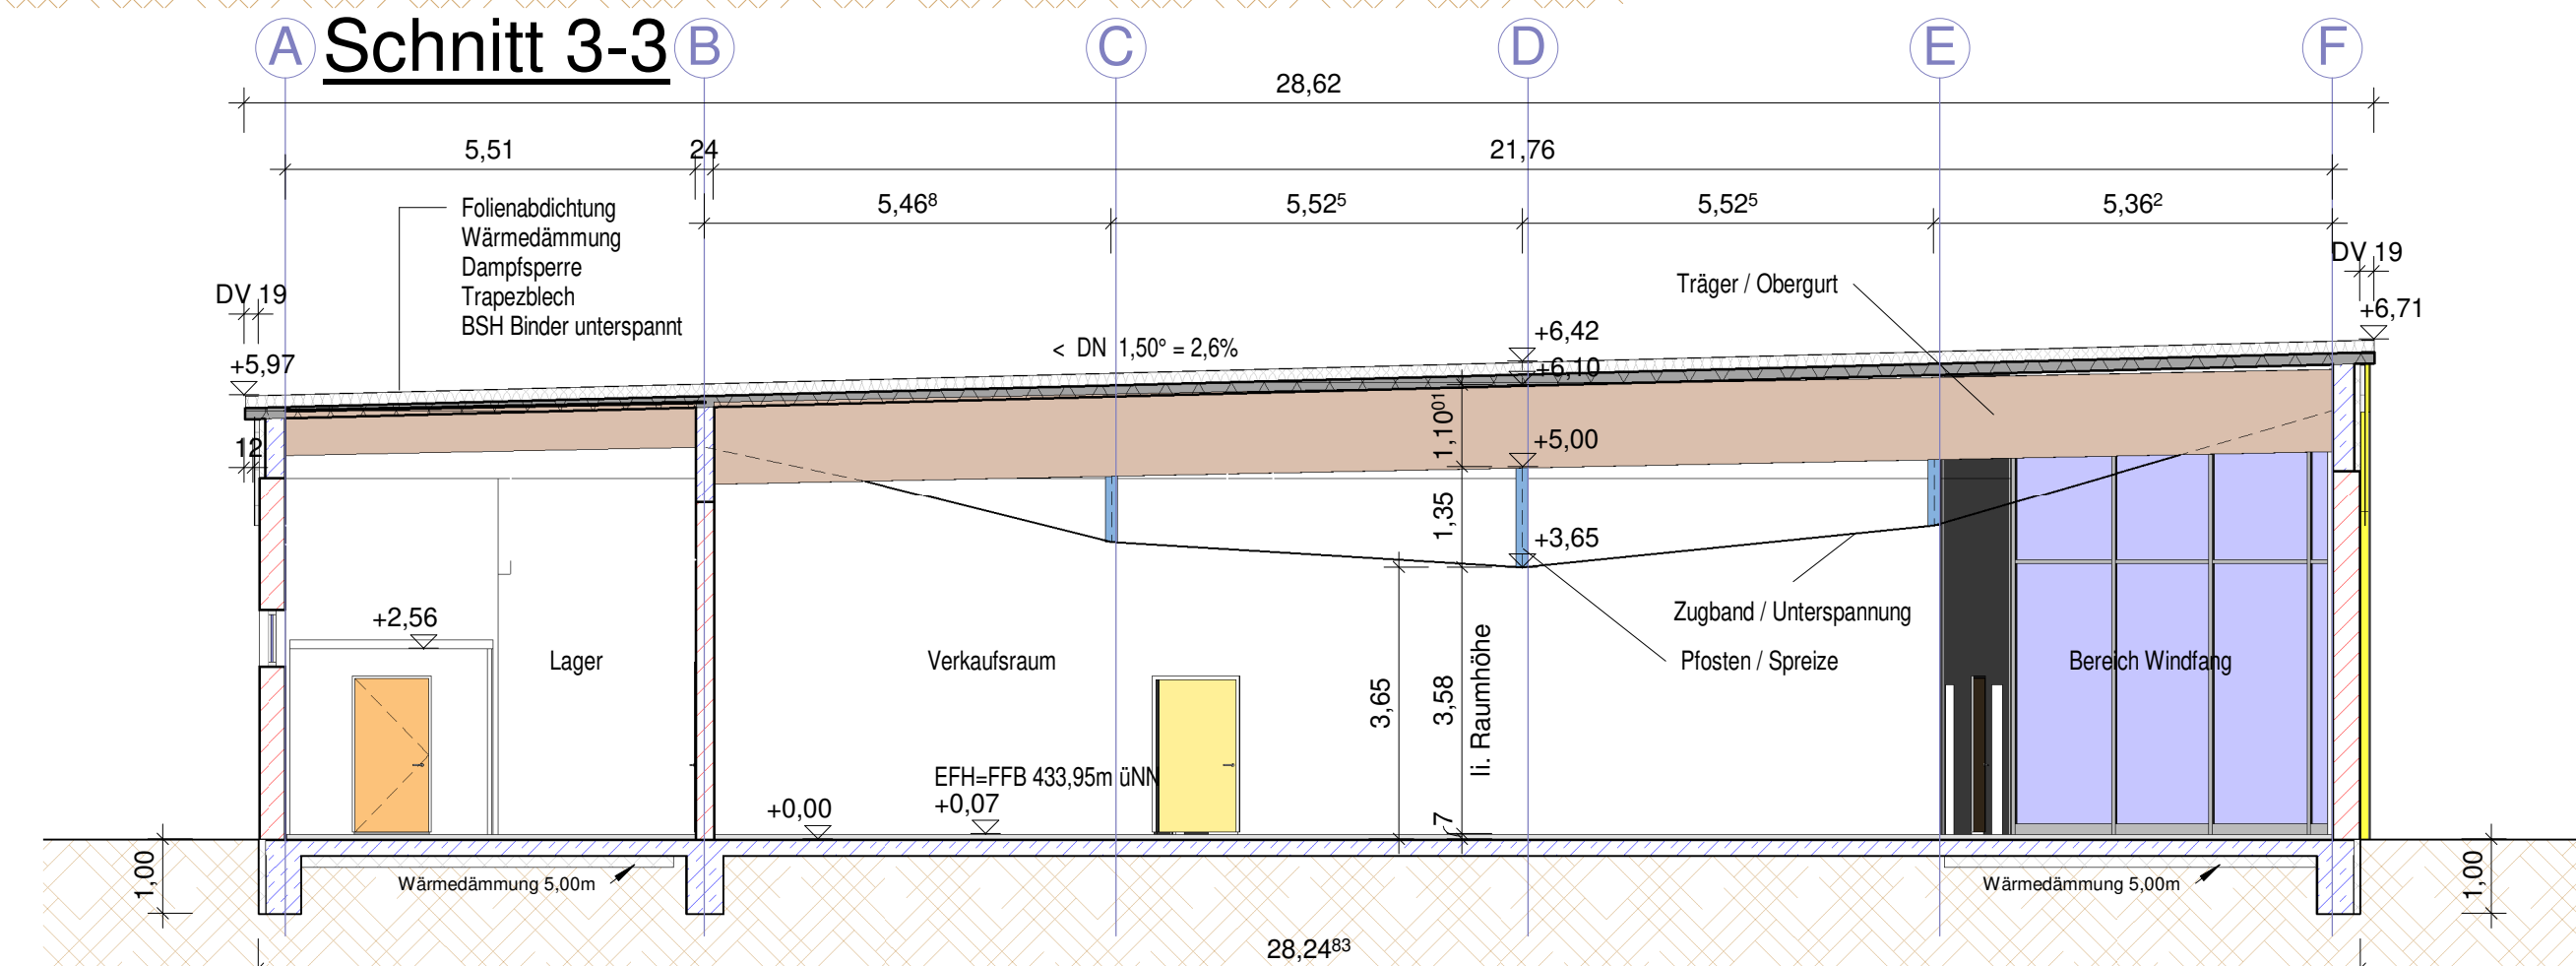

LAGEPLAN

Schnitt 1-1

Schnitt 2-2

BAUANTRAG

Bauvorhaben:

Neubau eines
Lebensmittelmarktes
Rudolf - Diesel - Straße 7
88670 Markdorf

Schnitte 1-3

M= 1:100

BAUANTRAG

Bauvorhaben:
Neubau eines
Lebensmittelmarktes
Rudolf - Diesel - Straße 7
88670 Markdorf

Ansichten Süd-West

M= 1:100

Ansicht Süden

Ansicht Westen

Ansicht Osten

Ansicht Norden

BAUANTRAG

Bauvorhaben:
Neubau eines
Lebensmittelmarktes
Rudolf - Diesel - Straße 7
88670 Markdorf

Ansichten Ost-Nord

M= 1:100