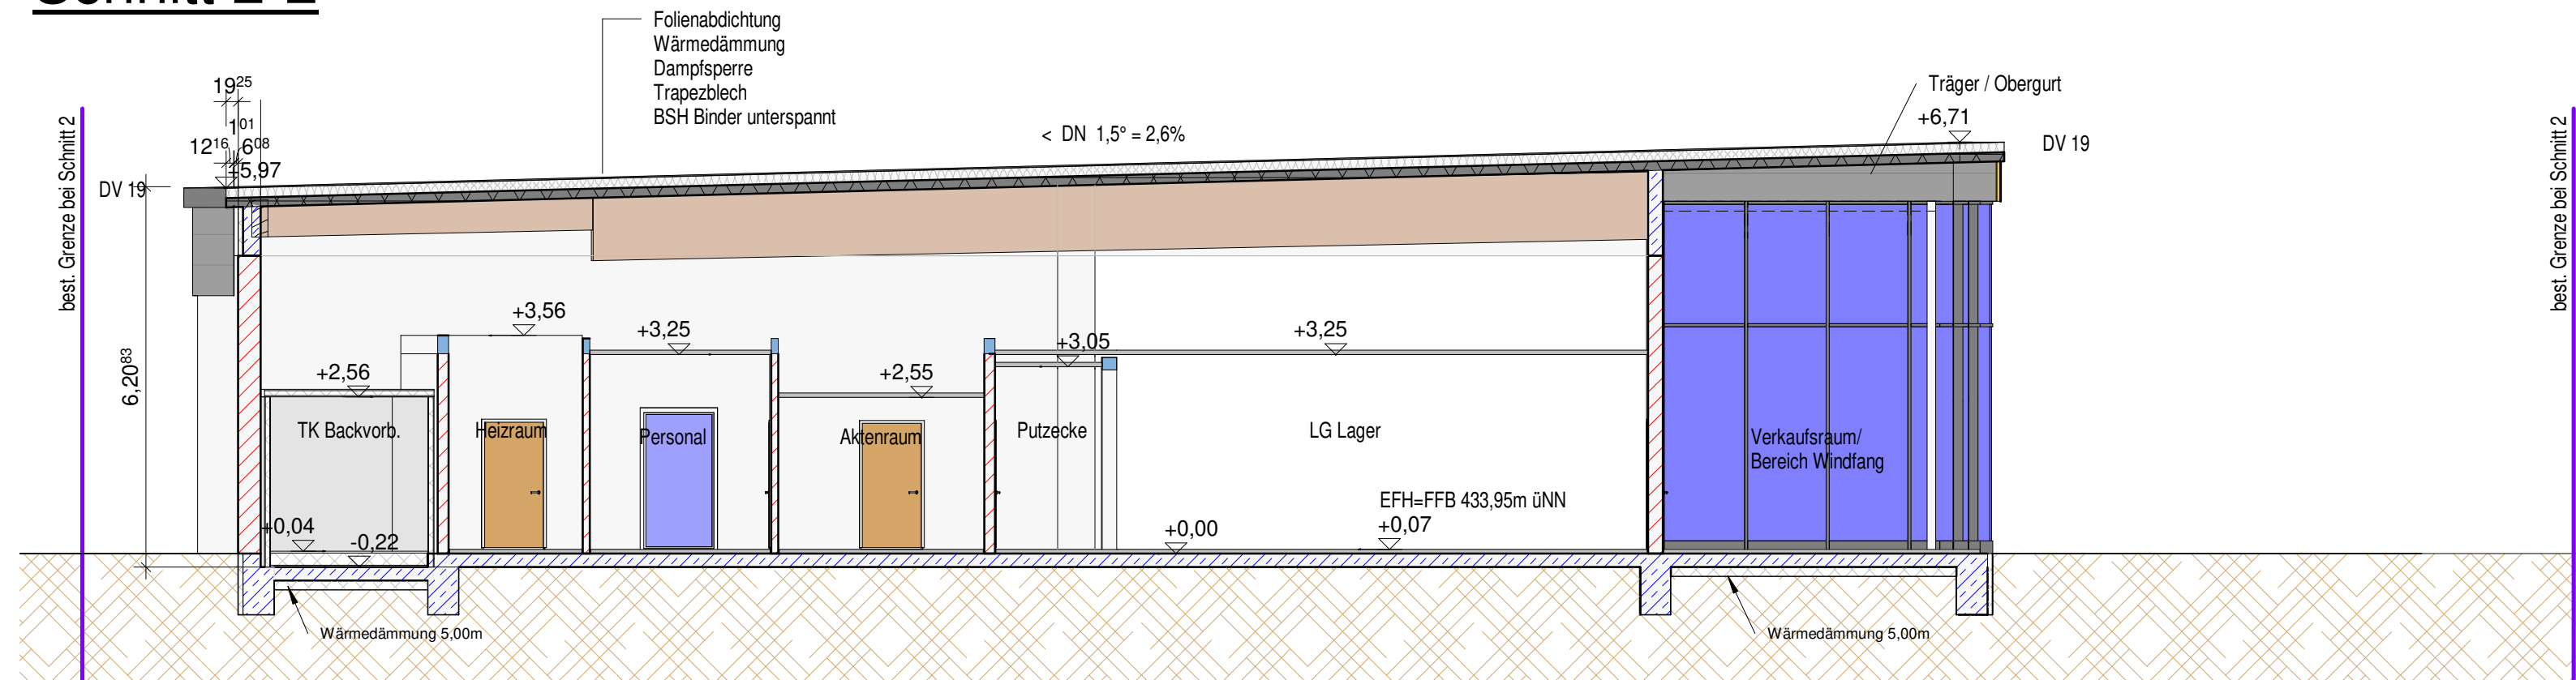

LAGEPLAN

Schnitt 1-1

Schnitt 2-2

BAUANTRAG

Bauvorhaben:

Neubau eines
Lebensmittelmarktes
Rudolf - Diesel - Straße 7
88670 Markdorf

Schnitte 1-3

M= 1:100

BAUANTRAG

Bauvorhaben:
Neubau eines
Lebensmittelmarktes
Rudolf - Diesel - Straße 7
88670 Markdorf

Ansichten Süd-West

M= 1:100

Ansicht Süden

Ansicht Westen

Ansicht Osten

Ansicht Norden

BAUANTRAG

Bauvorhaben:
Neubau eines
Lebensmittelmarktes
Rudolf - Diesel - Straße 7
88670 Markdorf

Ansichten Ost-Nord

M= 1:100