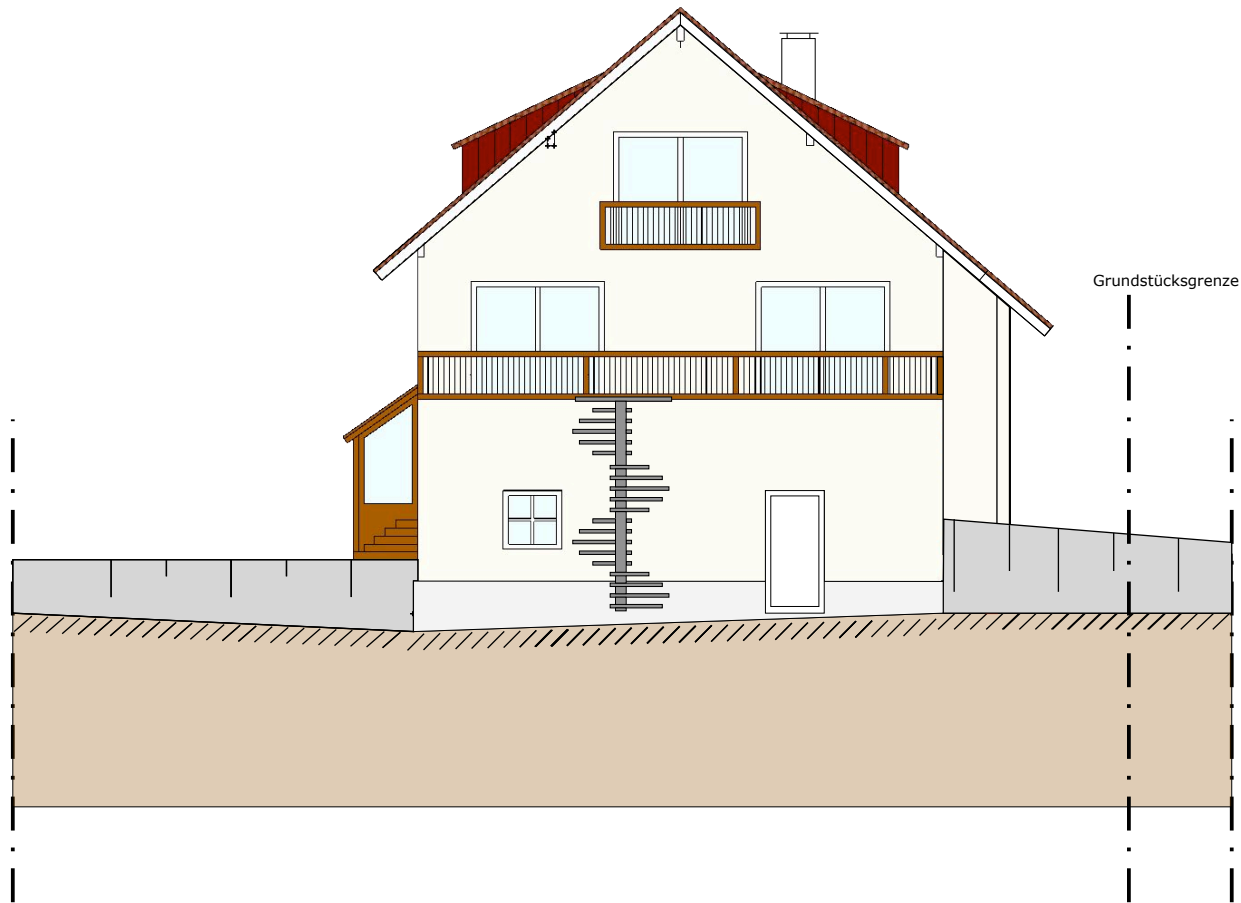

Bauvorhaben: Zurückbau Dachstuhl für
Erstellung Balkon, sowie
Ausbau Dachstuhl

Planinhalt: Baueingabe
Ansicht Ost

Masstab: M 1:100

Bauort: Kippenhauserstraße 6
88677 Markdorf Ittendorf
Flurstück-Nr.: 22

Legende:

- Bestand
- Abbruch
- Neu

Bauvorhaben: Zurückbau Dachstuhl für
Erstellung Balkon, sowie
Ausbau Dachstuhl

Planinhalt: Baueingabe
Ansicht Nord

Masstab: M 1:100

Bauort: Kippenhauserstraße 6
88677 Markdorf Ittendorf
Flurstück-Nr.: 22

Legende:

- Bestand
- Abbruch
- Neu

Bauvorhaben: Zurückbau Dachstuhl für
Erstellung Balkon, sowie
Ausbau Dachstuhl

Planinhalt: Baueingabe
Ansicht West

Maßstab: M 1:100

Bauort: Kippenhauserstraße 6
88677 Markdorf Ittendorf
Flurstück-Nr.: 22

- Legende:
- Bestand
 - Abbruch
 - Neu

Bauvorhaben: Zurückbau Dachstuhl für
Erstellung Balkon, sowie
Ausbau Dachstuhl

Planinhalt: Baueingabe
Ansicht Süd

Masstab: M 1:100

Bauort: Kippenhauserstraße 6
88677 Markdorf Ittendorf
Flurstück-Nr.: 22