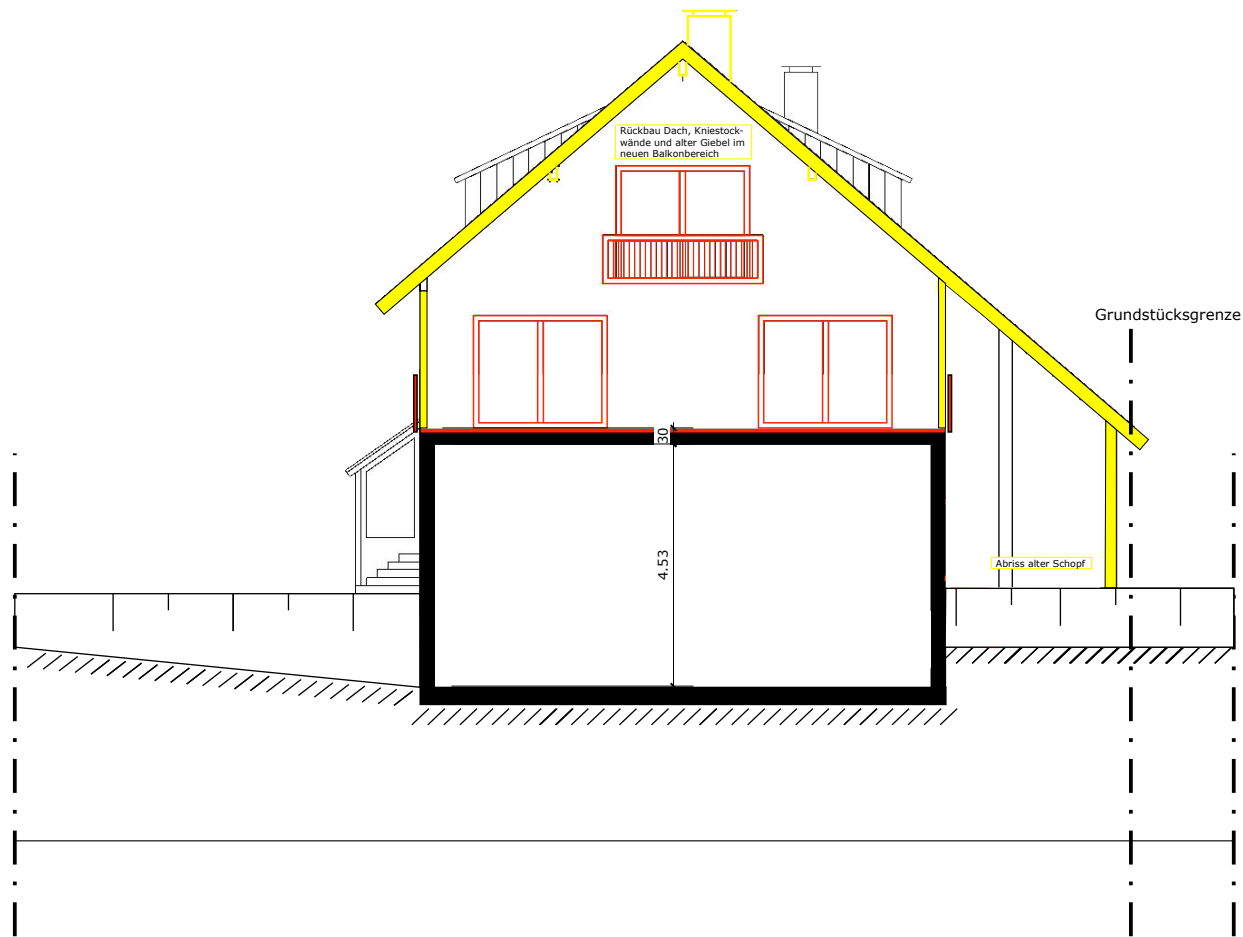

Bauvorhaben: Zurückbau Dachstuhl für
Erstellung Balkon, sowie
Ausbau Dachstuhl

Planinhalt: Baueingabe
Schnitt A

Massstab: M 1:100

Bauort: Kippenhauserstraße 6
88677 Markdorf Ittendorf
Flurstück-Nr.: 22

- Legende:
- Bestand
 - Abbruch
 - Neu

Bauvorhaben: Zurückbau Dachstuhl für Erstellung Balkon, sowie Ausbau Dachstuhl

Planinhalt: Baueingabe Schnitt B

Massstab: M 1:100

Bauort: Kippenhauserstraße 6
88677 Markdorf Ittendorf
Flurstück-Nr.: 22

- Legende:
- Bestand
 - Abbruch
 - Neu

Bauvorhaben: Zurückbau Dachstuhl für
Erstellung Balkon, sowie
Ausbau Dachstuhl

Planinhalt: Baueingabe
Ansicht Ost

Masstab: M 1:100

Bauort: Kippenhauserstraße 6
88677 Markdorf Ittendorf
Flurstück-Nr.: 22

Legende:

- Bestand
- Abbruch
- Neu

Bauvorhaben: Zurückbau Dachstuhl für
Erstellung Balkon, sowie
Ausbau Dachstuhl

Planinhalt: Baueingabe
Ansicht Nord

Masstab: M 1:100

Bauort: Kippenhauserstraße 6
88677 Markdorf Ittendorf
Flurstück-Nr.: 22