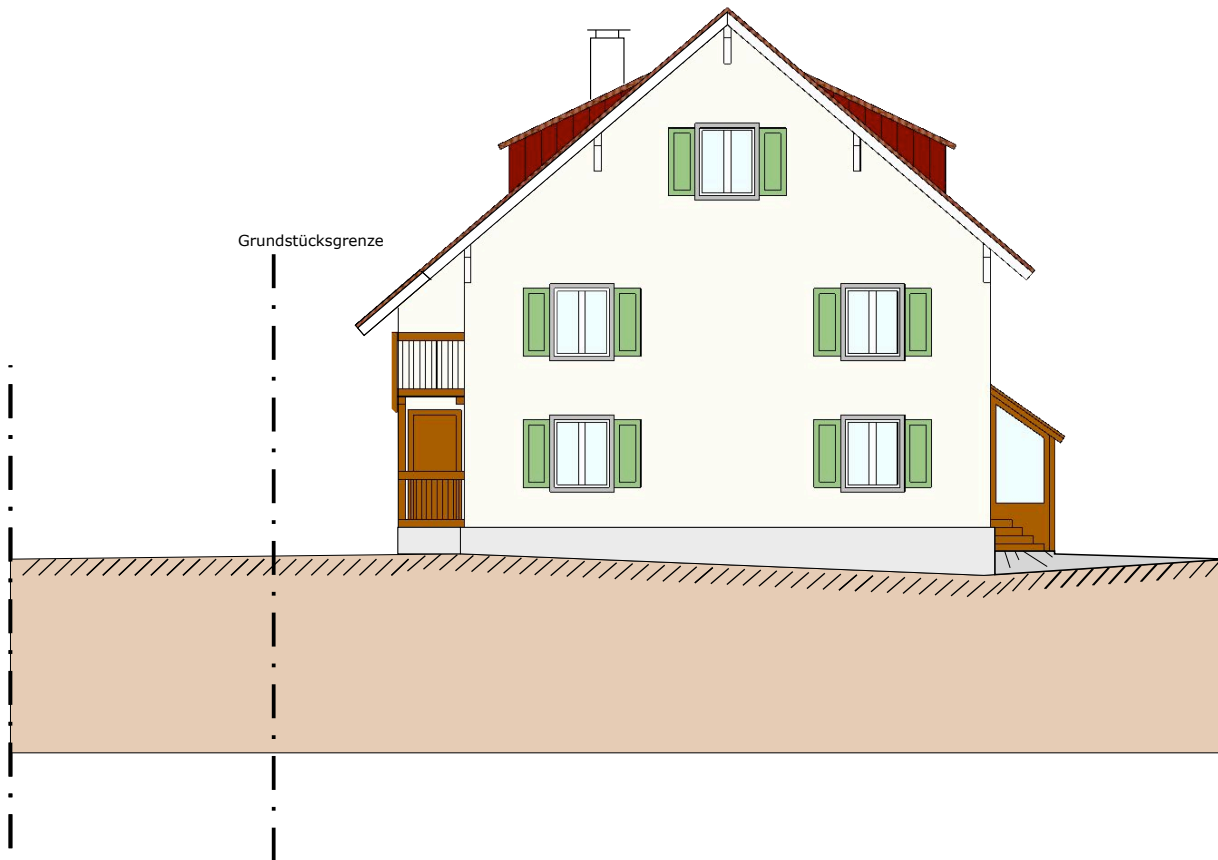

Bauvorhaben: Zurückbau Dachstuhl für
Erstellung Balkon, sowie
Ausbau Dachstuhl

Planinhalt: Baueingabe
Schnitt A

Massstab: M 1:100

Bauort: Kippenhauserstraße 6
88677 Markdorf Ittendorf
Flurstück-Nr.: 22

- Legende:
- Bestand
 - Abbruch
 - Neu

Bauvorhaben: Zurückbau Dachstuhl für Erstellung Balkon, sowie Ausbau Dachstuhl

Planinhalt: Baueingabe Schnitt B

Massstab: M 1:100

Bauort: Kippenhauserstraße 6
88677 Markdorf Ittendorf
Flurstück-Nr.: 22

- Legende:
- Bestand
 - Abbruch
 - Neu

Bauvorhaben: Zurückbau Dachstuhl für
Erstellung Balkon, sowie
Ausbau Dachstuhl

Planinhalt: Baueingabe
Ansicht Ost

Masstab: M 1:100

Bauort: Kippenhauserstraße 6
88677 Markdorf Ittendorf
Flurstück-Nr.: 22

Legende:

- Bestand
- Abbruch
- Neu

Bauvorhaben: Zurückbau Dachstuhl für
Erstellung Balkon, sowie
Ausbau Dachstuhl

Planinhalt: Baueingabe
Ansicht Nord

Masstab: M 1:100

Bauort: Kippenhauserstraße 6
88677 Markdorf Ittendorf
Flurstück-Nr.: 22