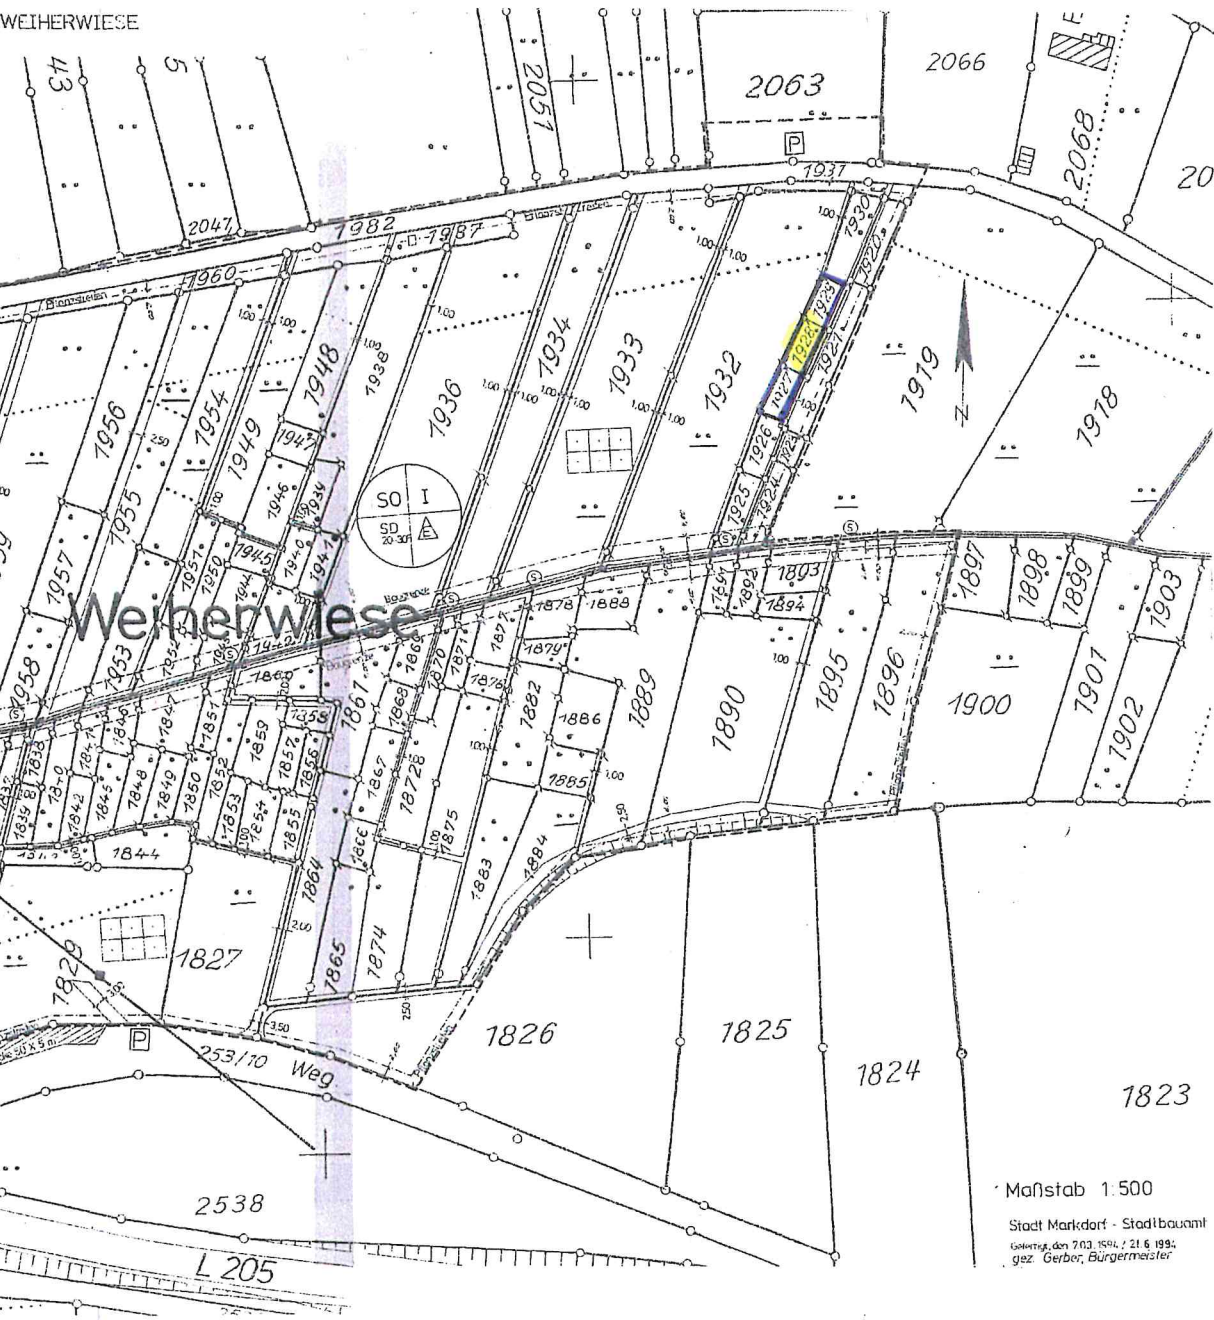

WEIHERWIESE

Weidewiese

Maßstab 1:500
 Stadt Markdorf - Stadtbaumeist
 Gehting, den 7.03.1901, / 21.6.1891,
 gez. Gerber, Bürgermeister

4932

Dachfarbe: rot