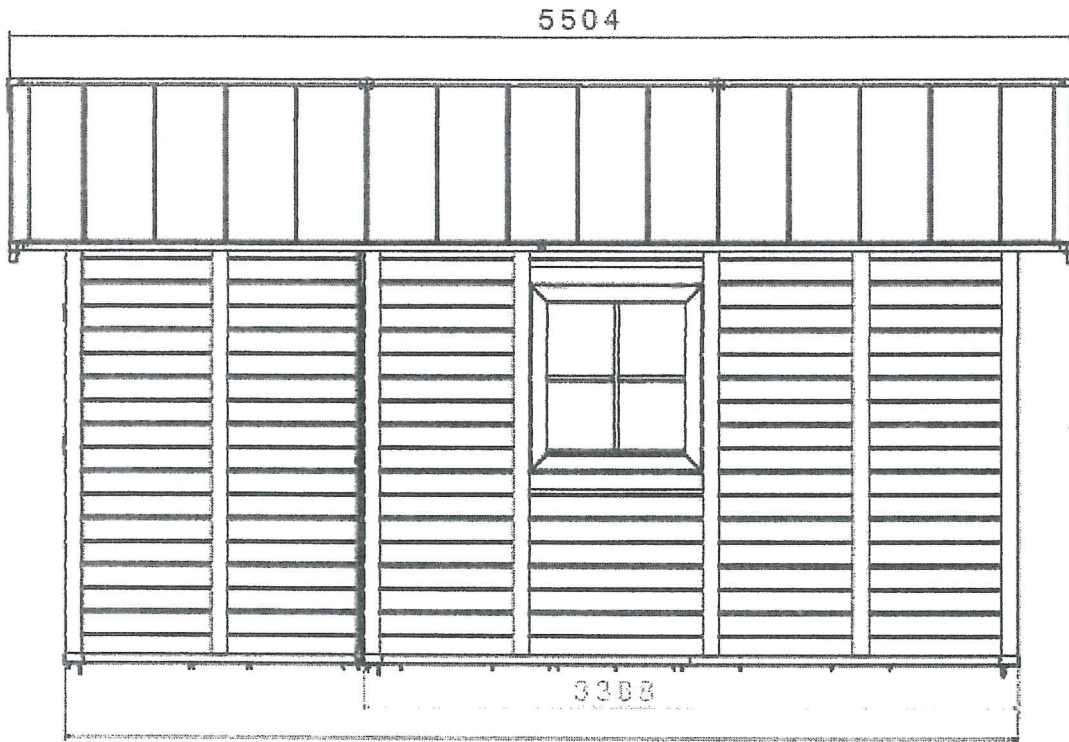

WEIHERWIESE

Weidewiese

Maßstab 1:500
 Stadt Markdorf - Stadtbaumeist
 Gehting, den 7.03.1901, / 21.6.1891,
 gez. Gerber, Bürgermeister

4932

Dachfarbe: rot