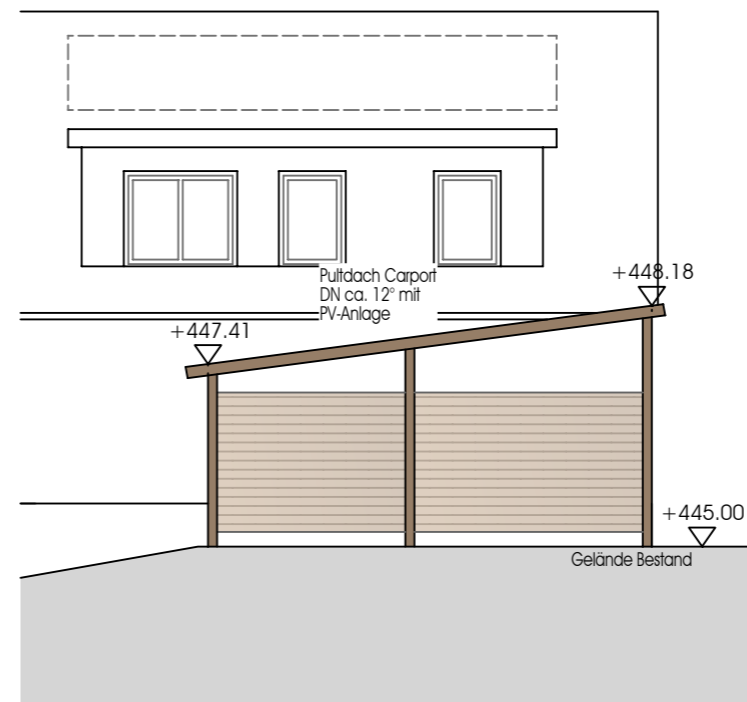

# LAGEPLAN

zum Bauantrag (§4 LBOVVO)  
- zeichnerischer Teil -  
Auszug aus dem Liegenschaftskataster

PlanNr.: 2022088KMab

M = 1 : 500

Markdorf, 29.06.2022

Nordansicht

# BAUGESUCH

Ostansicht

Schnitt Carport

Projektbezeichnung:

Umbau und Erweiterung der  
alten Brennerei in ein Wohnhaus  
Leimbacher Straße

gez.:

KS

Datum:

29.06.2022

Maßstab:

1/100

Projektnummer:

22539

Planbezeichnung:

04

Nord- und Ostansicht

# BAUGESUCH

Projektbezeichnung:  
 Umbau und Erweiterung der  
 alten Brennerei in ein Wohnhaus  
 Leimbacher Straße

gez.: KS	Datum: 29.06.2022	Maßstab: 1/100	Projektnummer: 22539
-------------	----------------------	-------------------	-------------------------