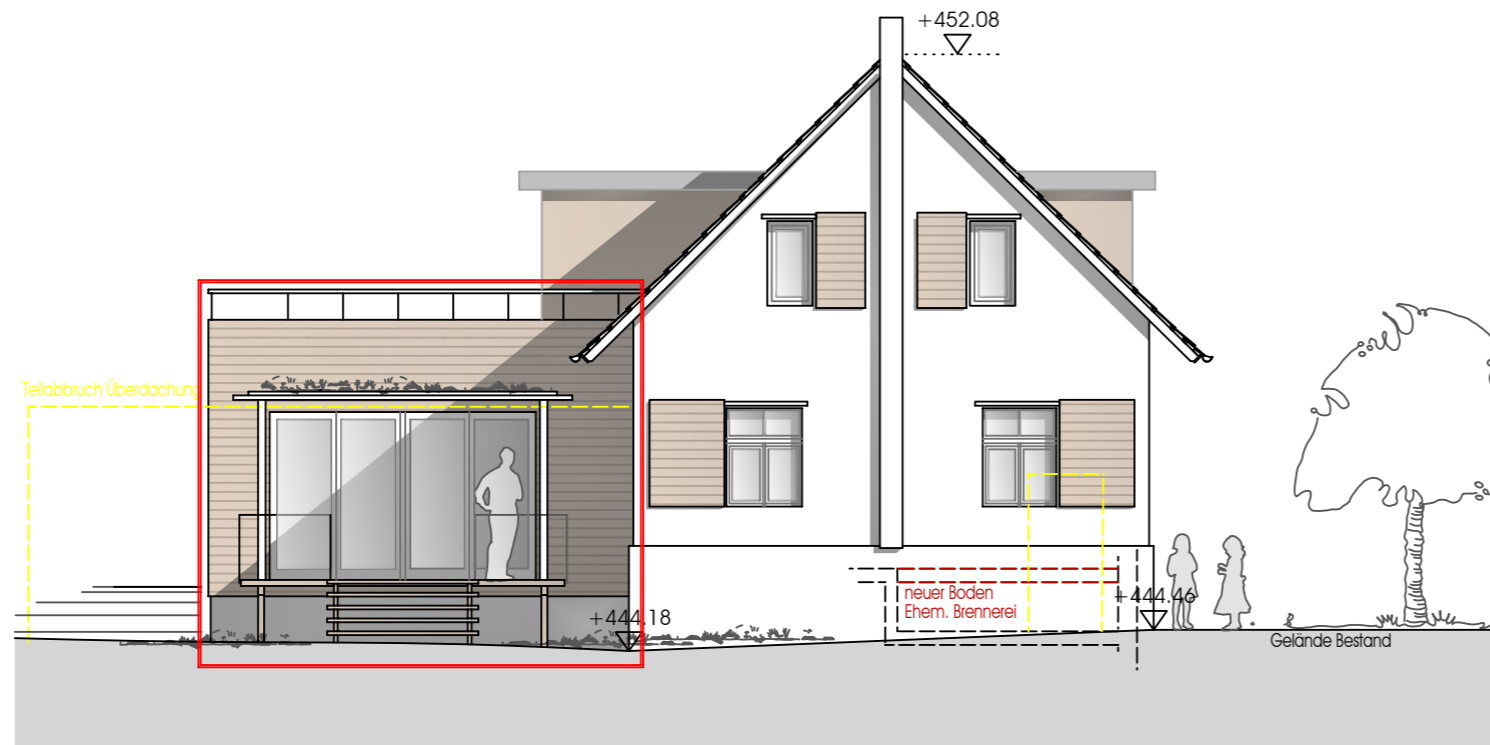

# BAUGESUCH

Ostansicht

Schnitt Carport

Projektbezeichnung:

Umbau und Erweiterung der  
alten Brennerei in ein Wohnhaus  
Leimbacher Straße

gez.:

KS

Datum:

29.06.2022

Maßstab:

1/100

Projektnummer:

22539

Planbezeichnung:

04

Nord- und Ostansicht

Südansicht

Westansicht

# BAUGESUCH

Projektbezeichnung:  
 Umbau und Erweiterung der  
 alten Brennerei in ein Wohnhaus  
 Leimbacher Straße

gez.: KS	Datum: 29.06.2022	Maßstab: 1/100	Projektnummer: 22539
-------------	----------------------	-------------------	-------------------------