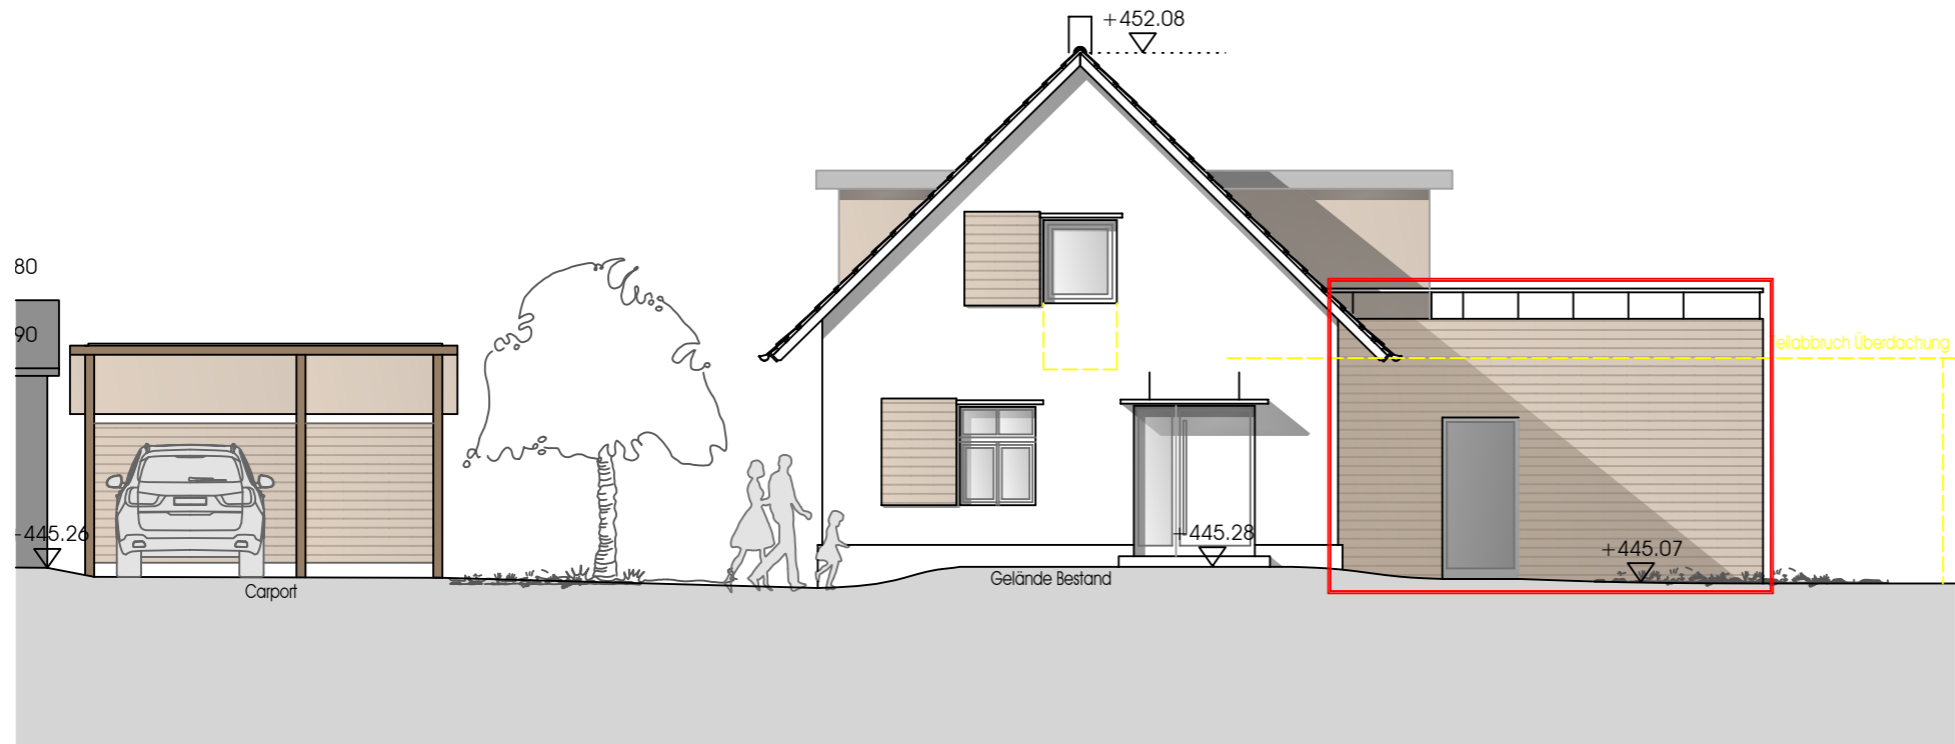

Nordansicht