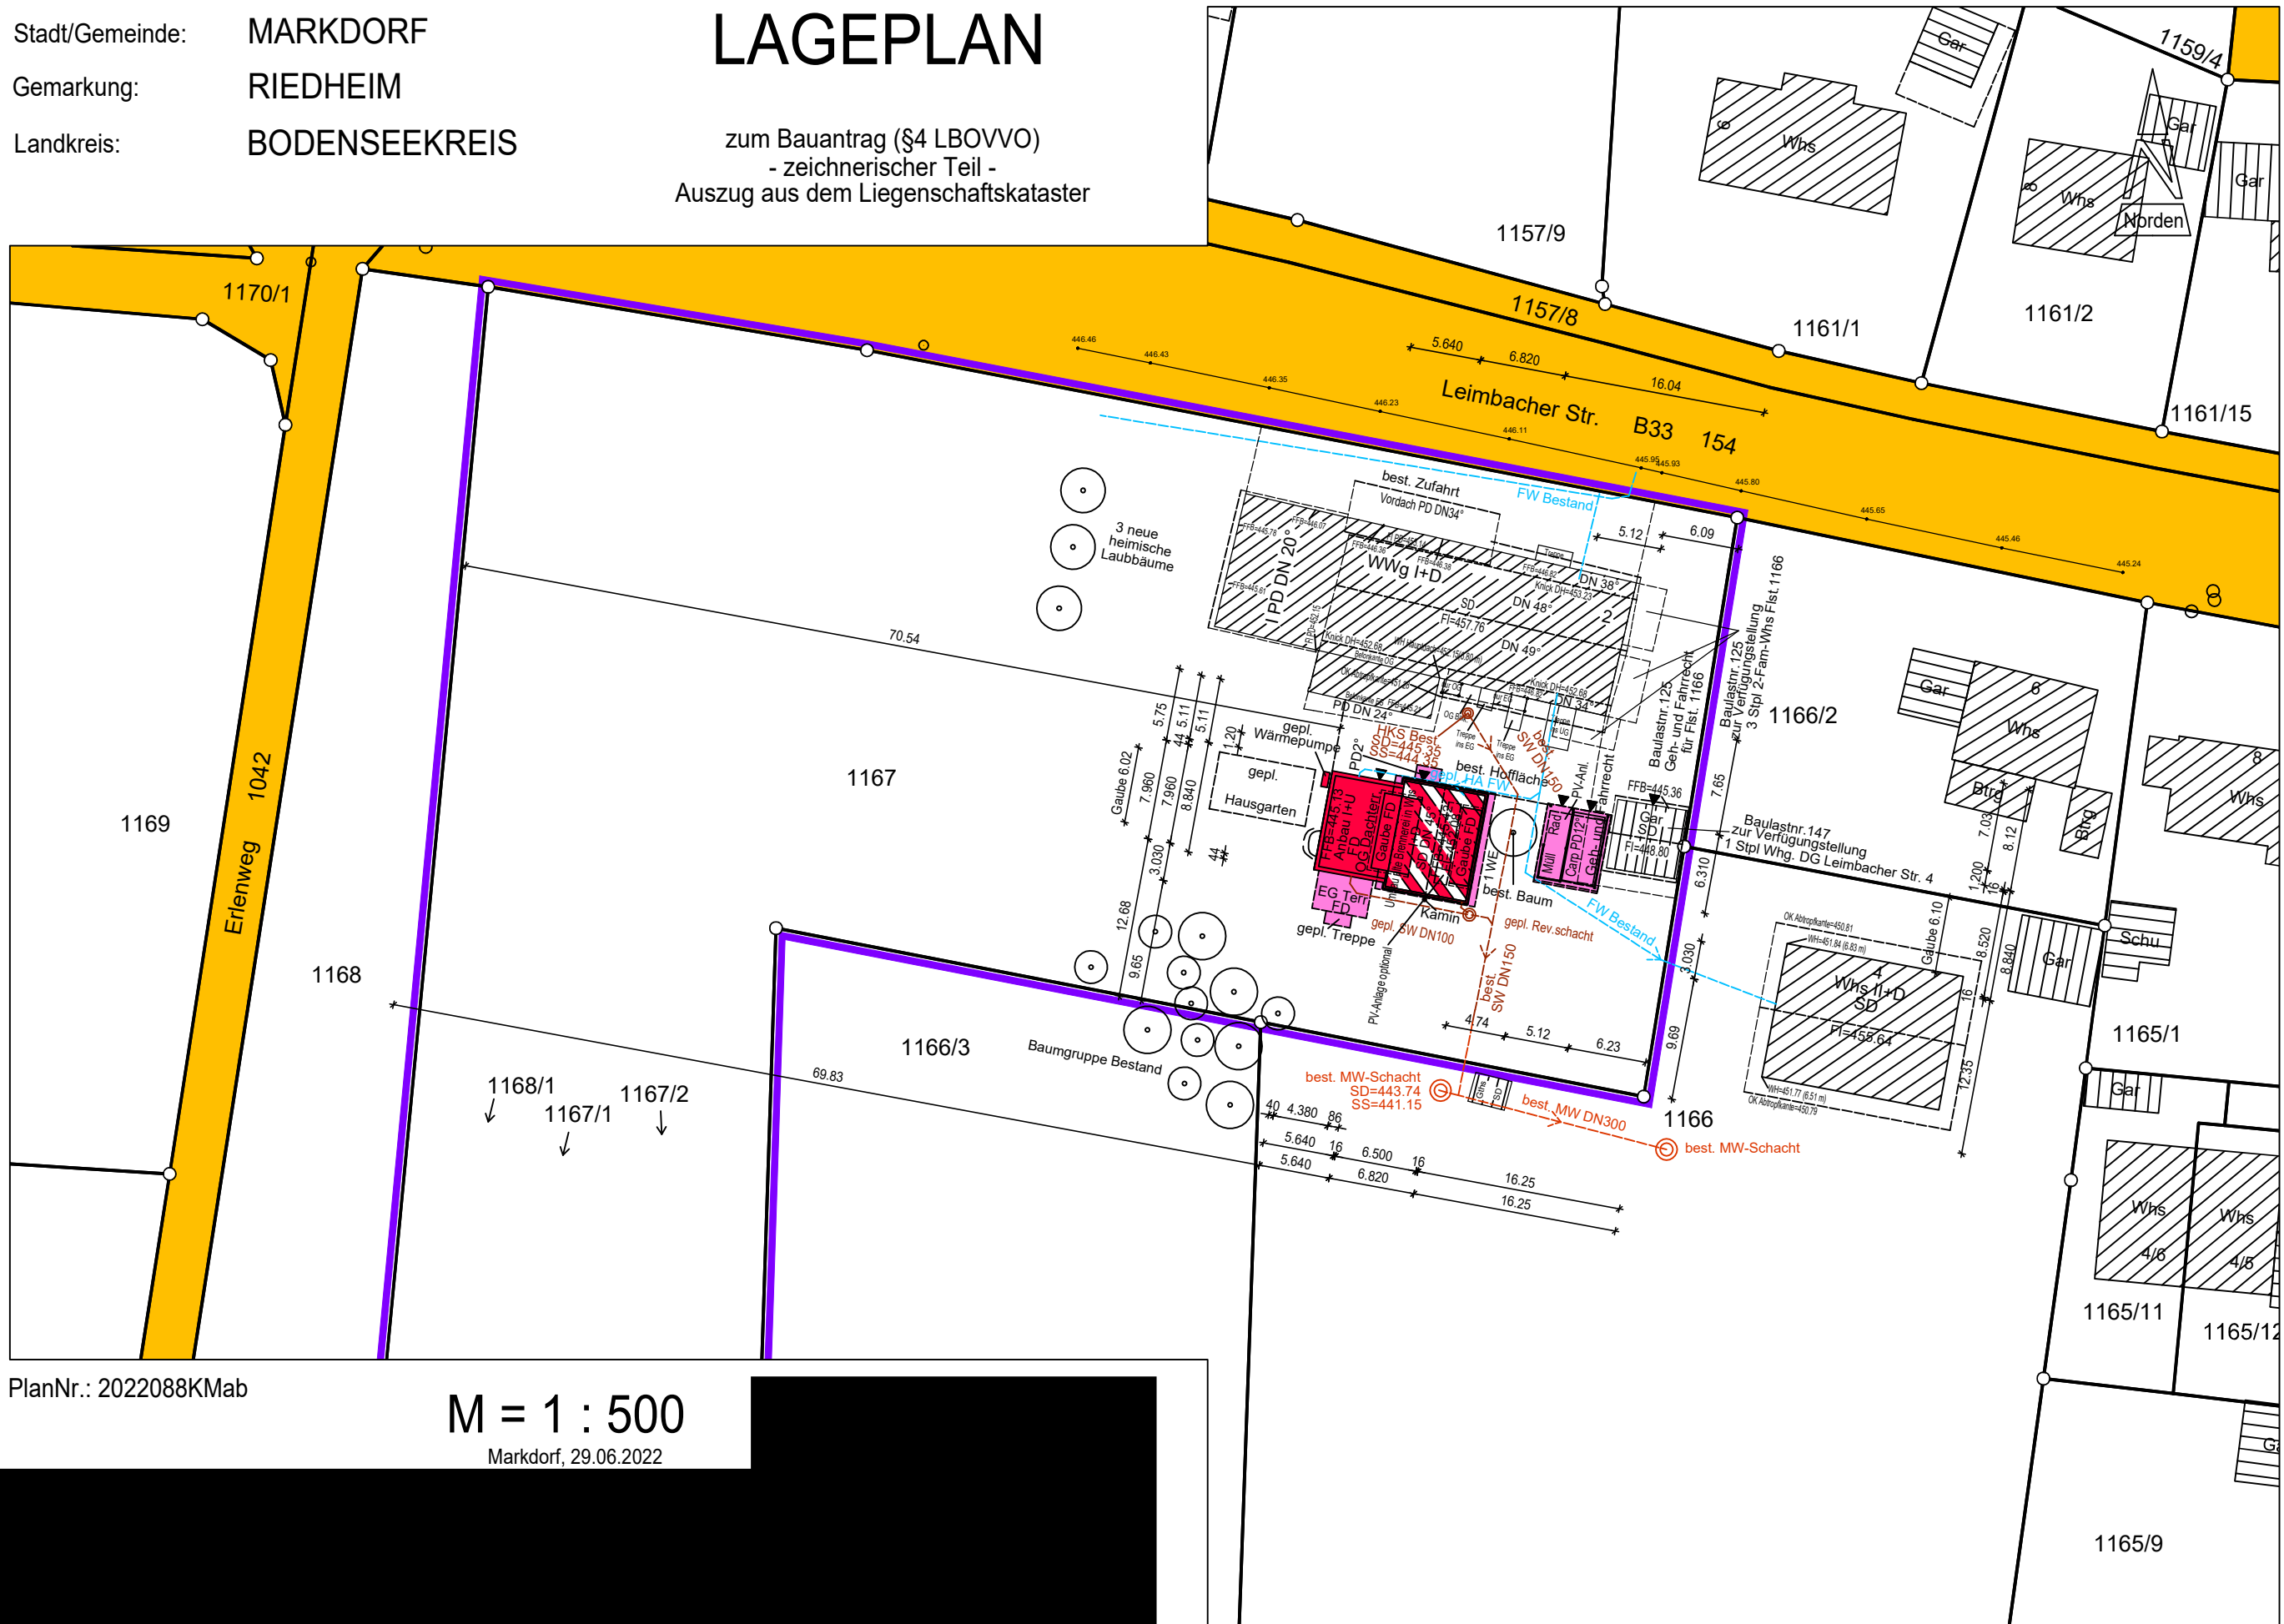

Stadt/Gemeinde: MARKDORF
Gemarkung: RIEDHEIM
Landkreis: BODENSEEKREIS

LAGEPLAN

zum Bauantrag (§4 LBOVVO)
- zeichnerischer Teil -
Auszug aus dem Liegenschaftskataster

PlanNr.: 2022088KMab

M = 1 : 500

Markdorf, 29.06.2022