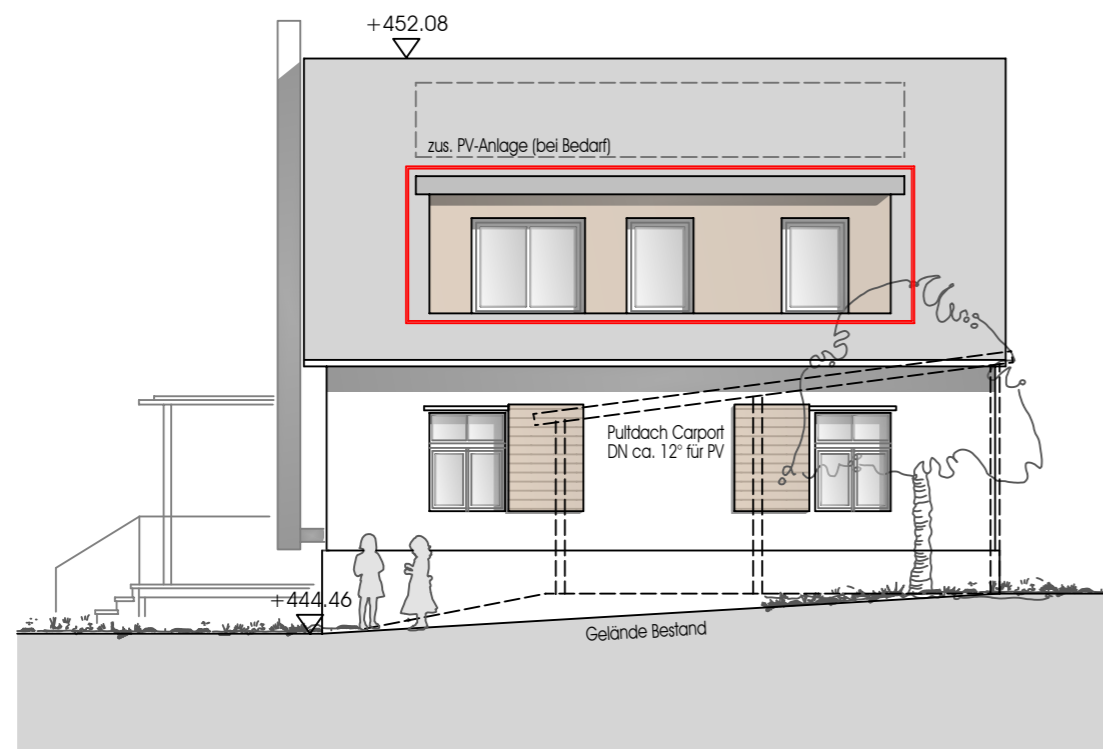

# LAGEPLAN

zum Bauantrag (§4 LBOVVO)  
- zeichnerischer Teil -  
Auszug aus dem Liegenschaftskataster

PlanNr.: 2022088KMab

M = 1 : 500

Markdorf, 29.06.2022

Nordansicht

# BAUGESUCH

Ostansicht

Schnitt Carport

Projektbezeichnung:

Umbau und Erweiterung der  
alten Brennerei in ein Wohnhaus  
Leimbacher Straße

gez.:

KS

Datum:

29.06.2022

Maßstab:

1/100

Projektnummer:

22539

Planbezeichnung:

04

Nord- und Ostansicht

# BAUGESUCH

Projektbezeichnung:  
 Umbau und Erweiterung der  
 alten Brennerei in ein Wohnhaus  
 Leimbacher Straße

gez.: KS	Datum: 29.06.2022	Maßstab: 1/100	Projektnummer: 22539
-------------	----------------------	-------------------	-------------------------