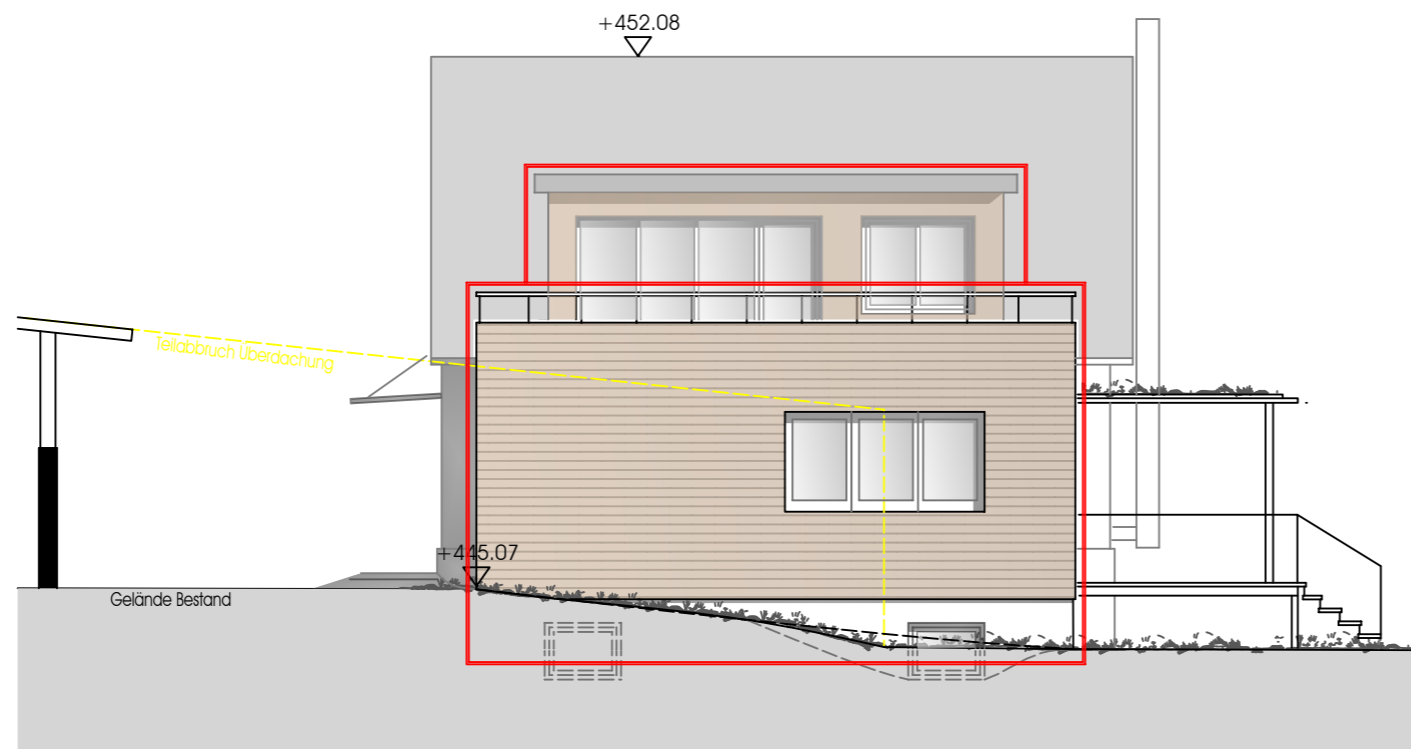

# BAUGESUCH

Ostansicht

Schnitt Carport

Projektbezeichnung:

Umbau und Erweiterung der  
alten Brennerei in ein Wohnhaus  
Leimbacher Straße

gez.:

KS

Datum:

29.06.2022

Maßstab:

1/100

Projektnummer:

22539

Planbezeichnung:

04

Nord- und Ostansicht

Südansicht

Westansicht

# BAUGESUCH

Projektbezeichnung:  
 Umbau und Erweiterung der  
 alten Brennerei in ein Wohnhaus  
 Leimbacher Straße

gez.: KS	Datum: 29.06.2022	Maßstab: 1/100	Projektnummer: 22539
-------------	----------------------	-------------------	-------------------------