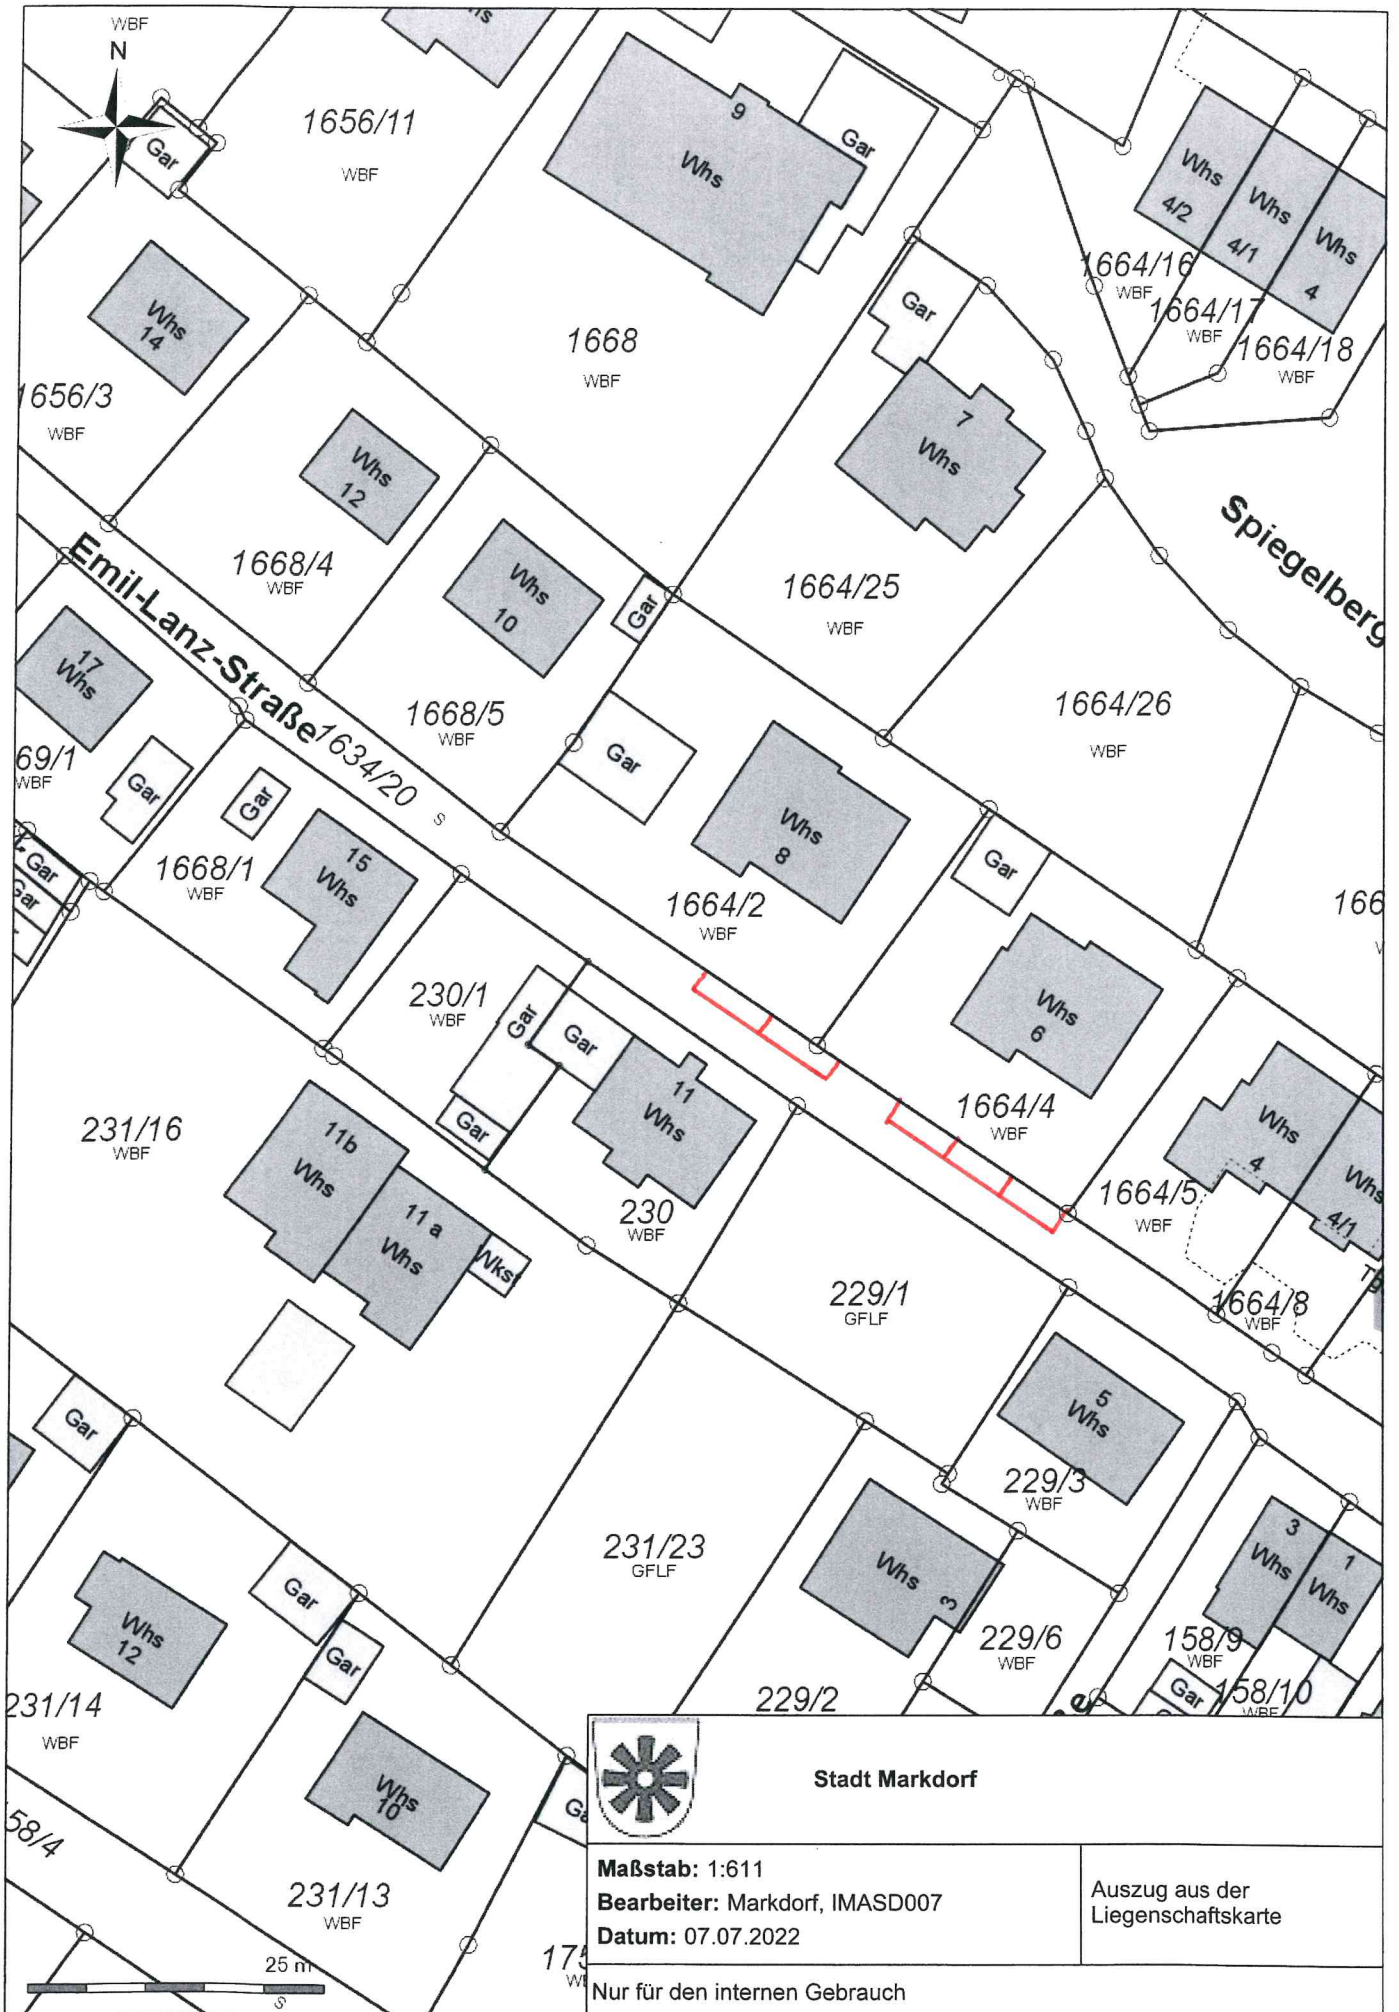

# Anlage 1

Stadt Markdorf

Maßstab: 1:1.565

Bearbeiter: Markdorf, IMASD007

Datum: 07.07.2022

Auszug aus der  
Liegenschaftskarte

Nur für den internen Gebrauch

# Anlage 2

Stadt Markdorf

Maßstab: 1:700  
Bearbeiter: Markdorf, IMASD007  
Datum: 07.07.2022

Auszug aus der Liegenschaftskarte

Nur für den internen Gebrauch

# Anlage 3

Stadt Markdorf

**Maßstab:** 1:611  
**Bearbeiter:** Markdorf, IMASD007  
**Datum:** 07.07.2022

Auszug aus der Liegenschaftskarte

Nur für den internen Gebrauch