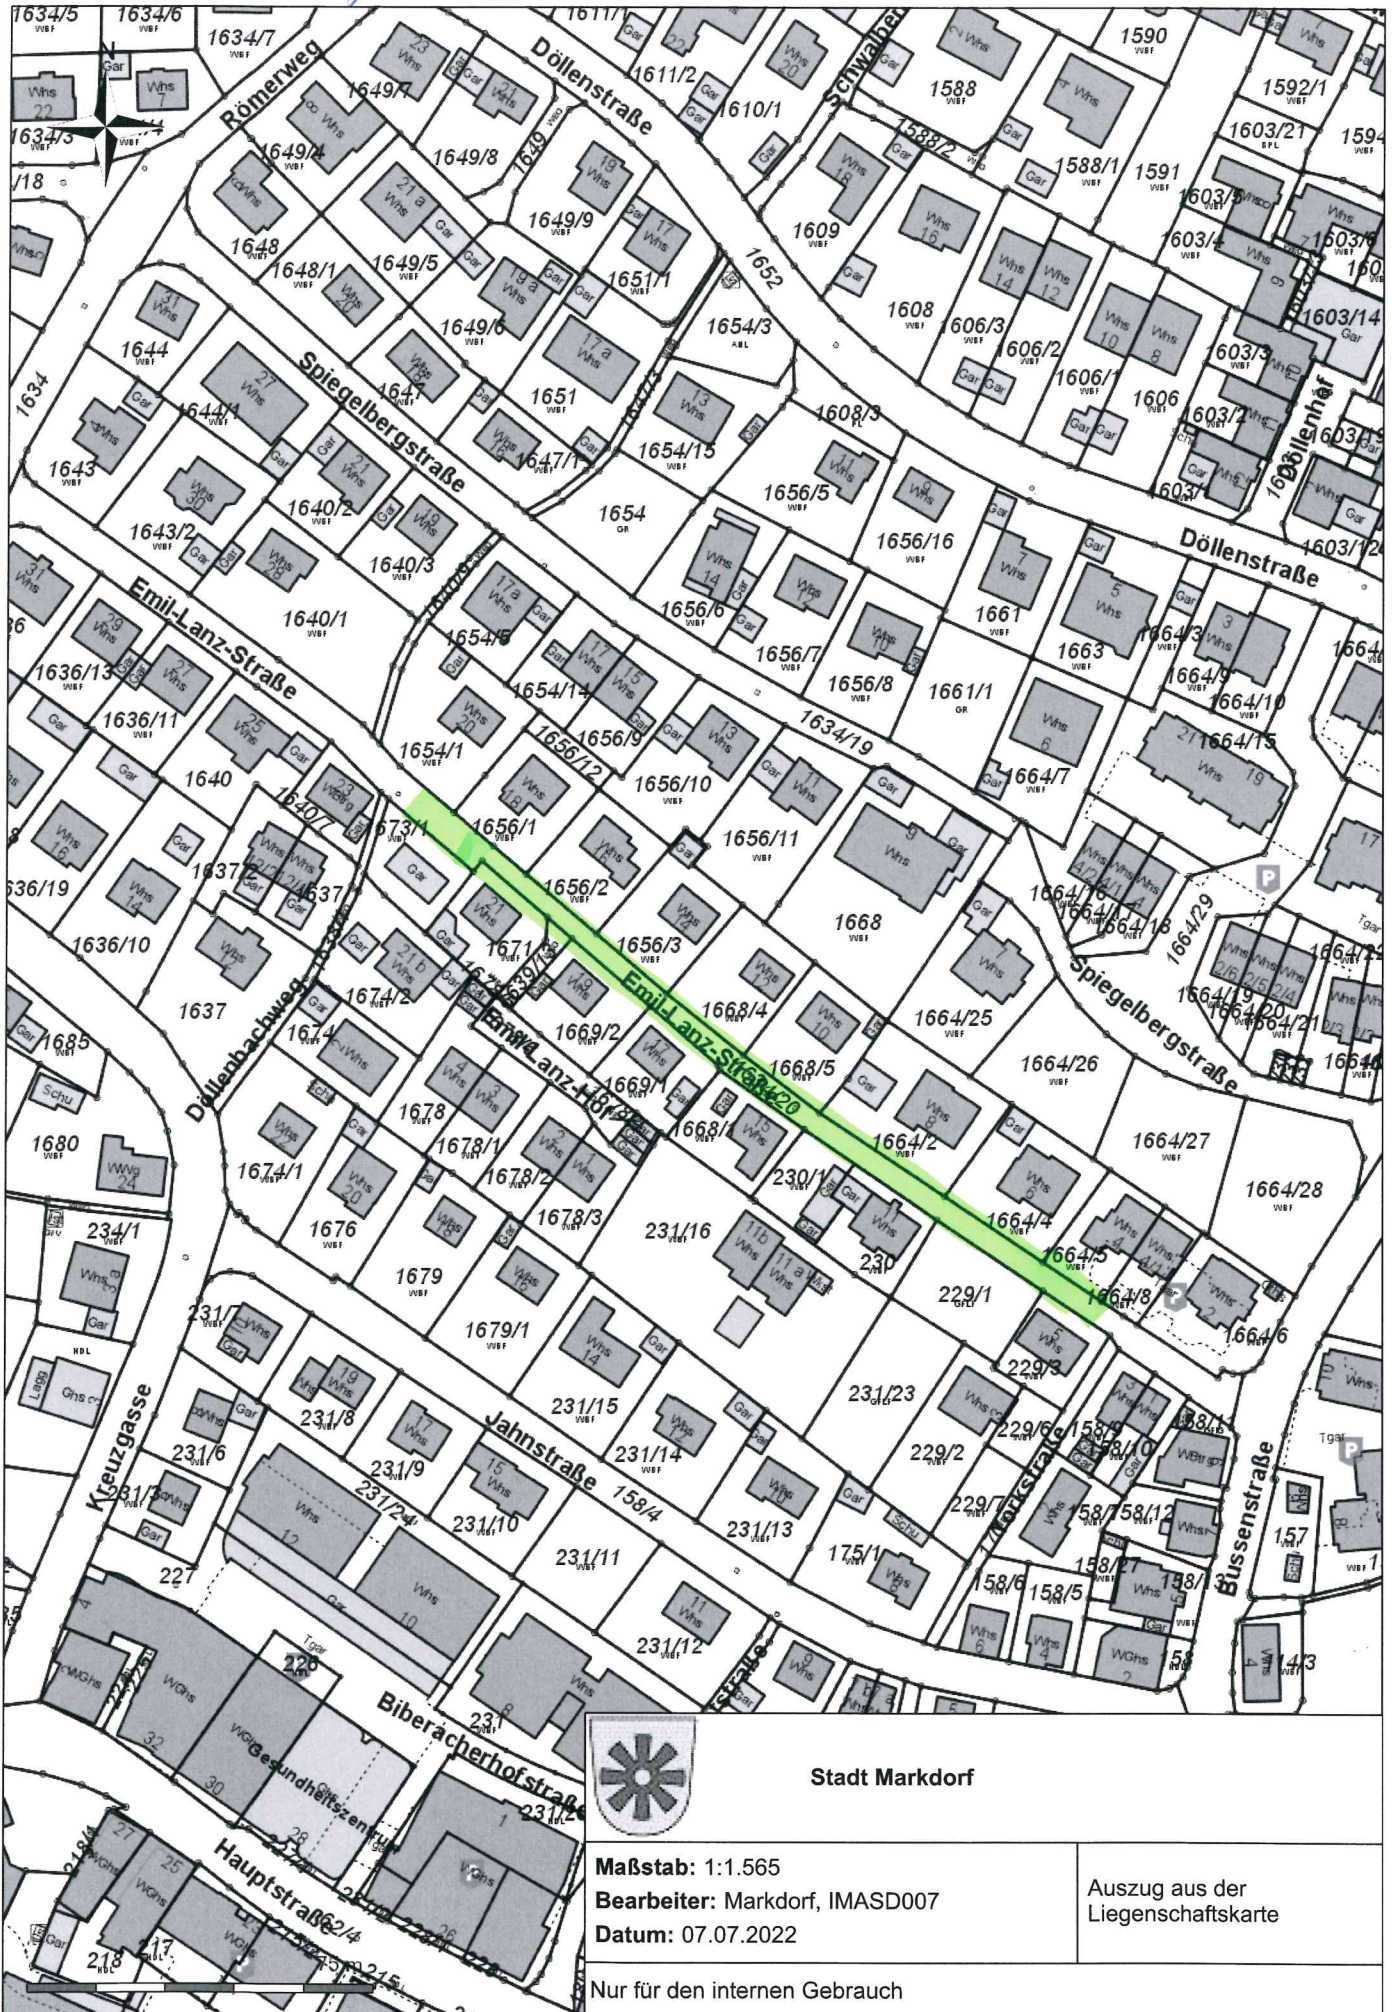

# Anlage 1

Stadt Markdorf

Maßstab: 1:1.565

Bearbeiter: Markdorf, IMASD007

Datum: 07.07.2022

Auszug aus der  
Liegenschaftskarte

Nur für den internen Gebrauch

# Anlage 2

Stadt Markdorf

Maßstab: 1:700  
Bearbeiter: Markdorf, IMASD007  
Datum: 07.07.2022

Auszug aus der Liegenschaftskarte

Nur für den internen Gebrauch

# Anlage 3

Stadt Markdorf

**Maßstab:** 1:611  
**Bearbeiter:** Markdorf, IMASD007  
**Datum:** 07.07.2022

Auszug aus der Liegenschaftskarte

Nur für den internen Gebrauch