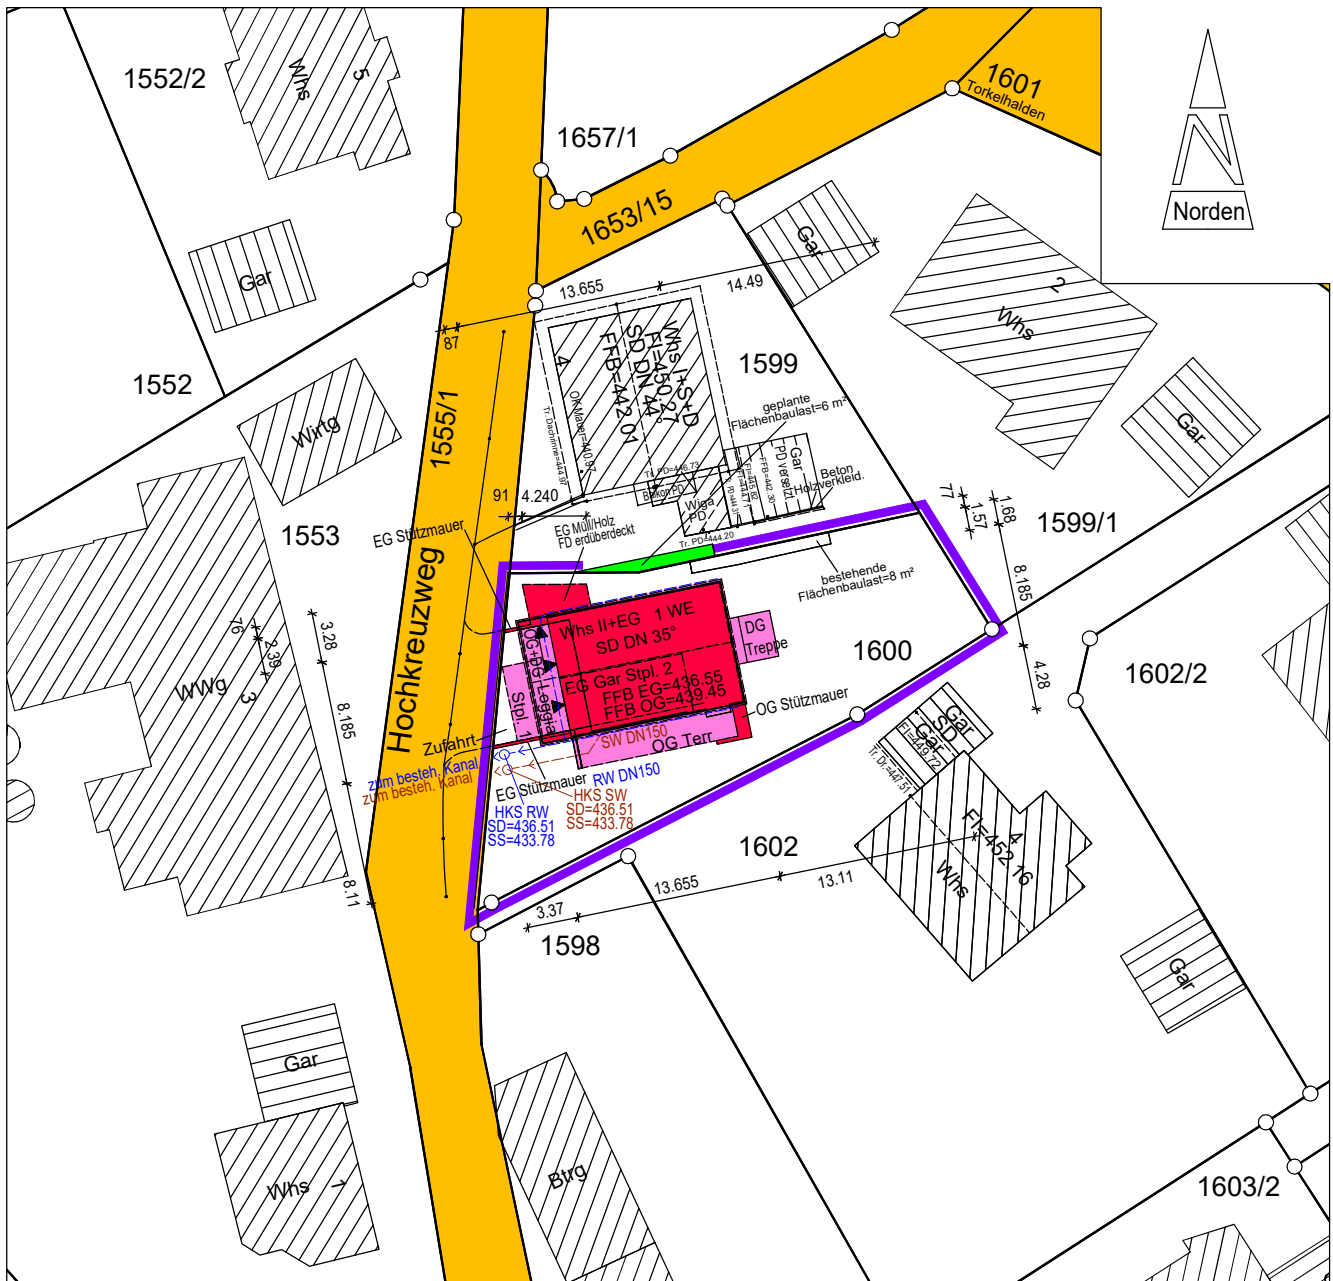

Stadt/Gemeinde: MARKDORF  
Gemarkung: RIEDHEIM  
Landkreis: BODENSEEKREIS

# LAGEPLAN

zum Bauantrag (§4 LBOVVO)  
- zeichnerischer Teil -  
Auszug aus dem Liegenschaftskataster

PlanNr.: 2022141KM22

**M = 1 : 500**

Markdorf, 08.09.2022  
geändert: 18.10.2022

Kanal vor Ort aufgenommen.

Höhen im Höhensystem DHHN12

Gebäude und Grenzen sind teilweise digitalisiert.

Hinsichtlich etwa vorhandener unterirdischer  
Leitungen wird keine Gewähr übernommen.

Gefertigt nach §2 Abs. 2-5 LBOVVO