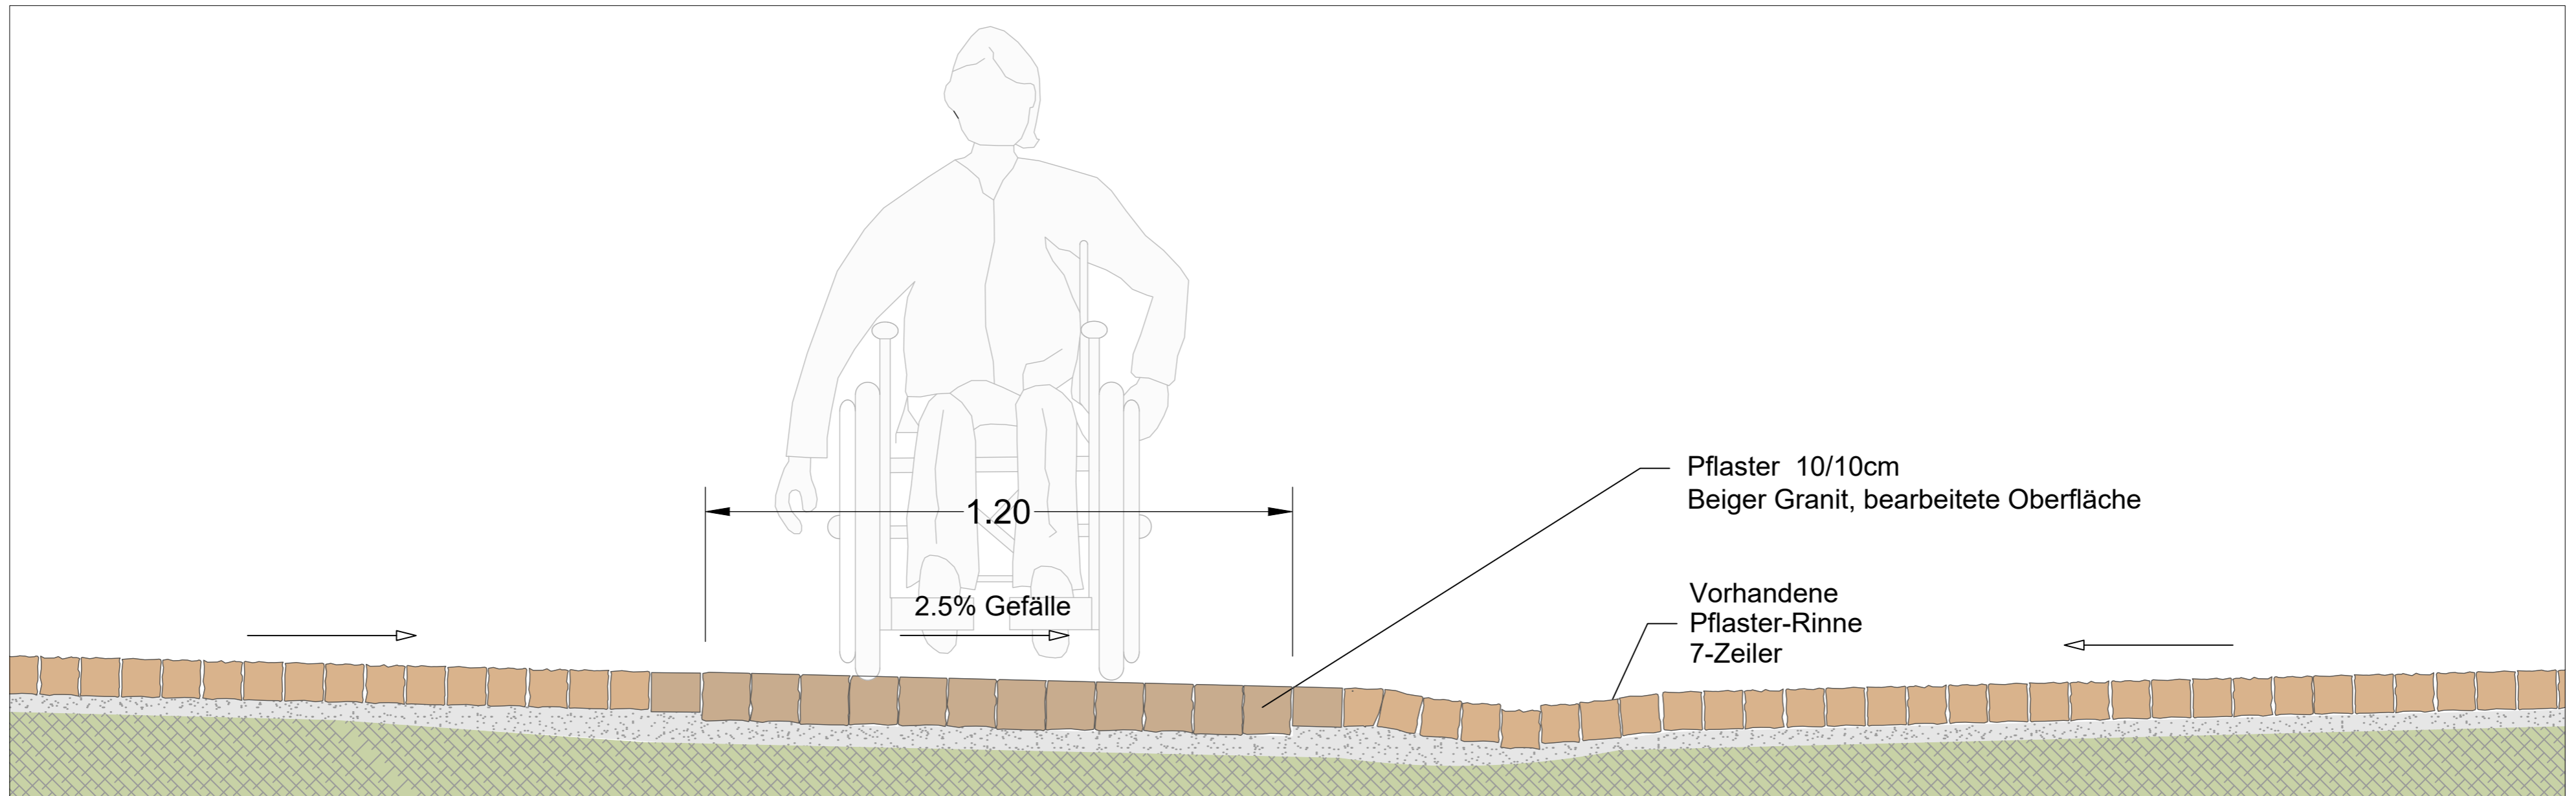

Stadt Markdorf - Sanierung der Natursteinbeläge Marktstraße / Untertor / Latscheplatz

Variante 2 - Grauer / Beiger Granit mit bearbeiteter Oberfläche - Maßstab 1:10