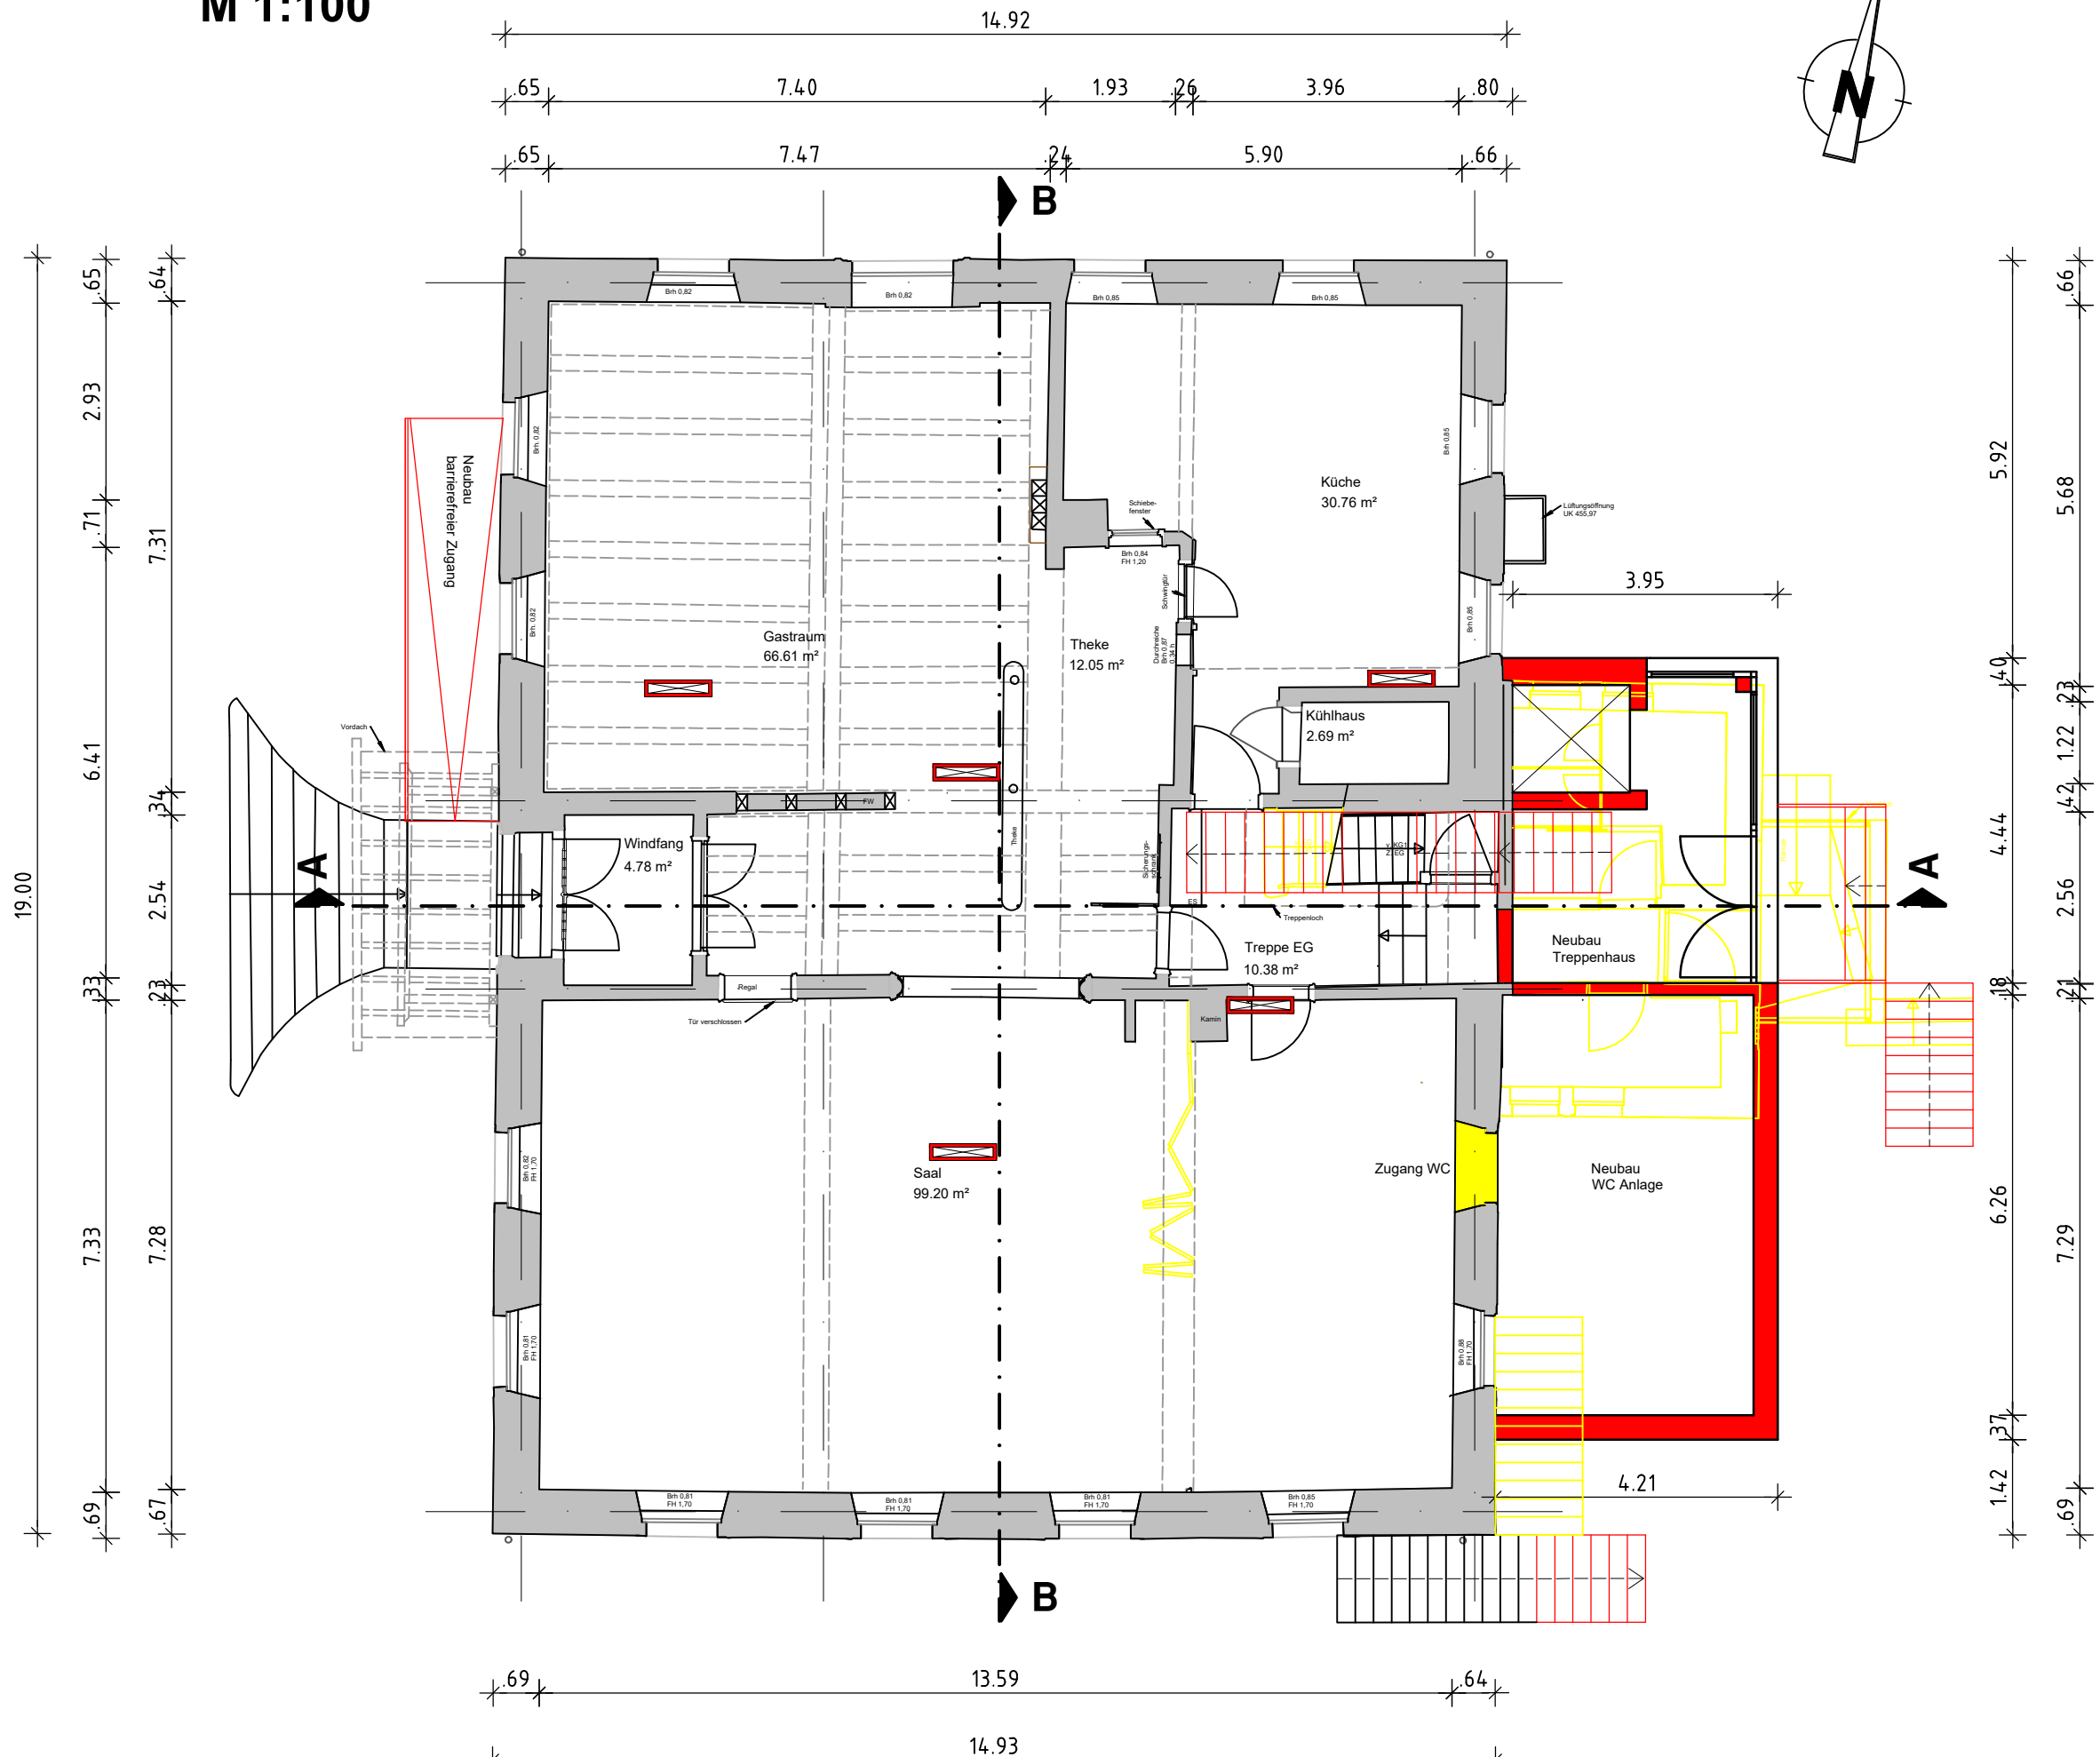

# Grundriss Erdgeschoss

## M 1:100

### Legende

- Neubau
- Bestand
- Abbruch

**BAUANTRAG**

**HOLZBAU DINGLER**

Bauvorhaben	Umbau Gasthof Adler
Bauort	Markdorf
Landkreis	Bodenseekreis
Gemarkung	Markdorf
Flurstück	368

**PLANER**

Holzbau Dingler GmbH & Co.KG  
 Bernd Gierer  
 Architekt B.A.  
 Butzenwinkelstraße 4  
 88069 Tettnang