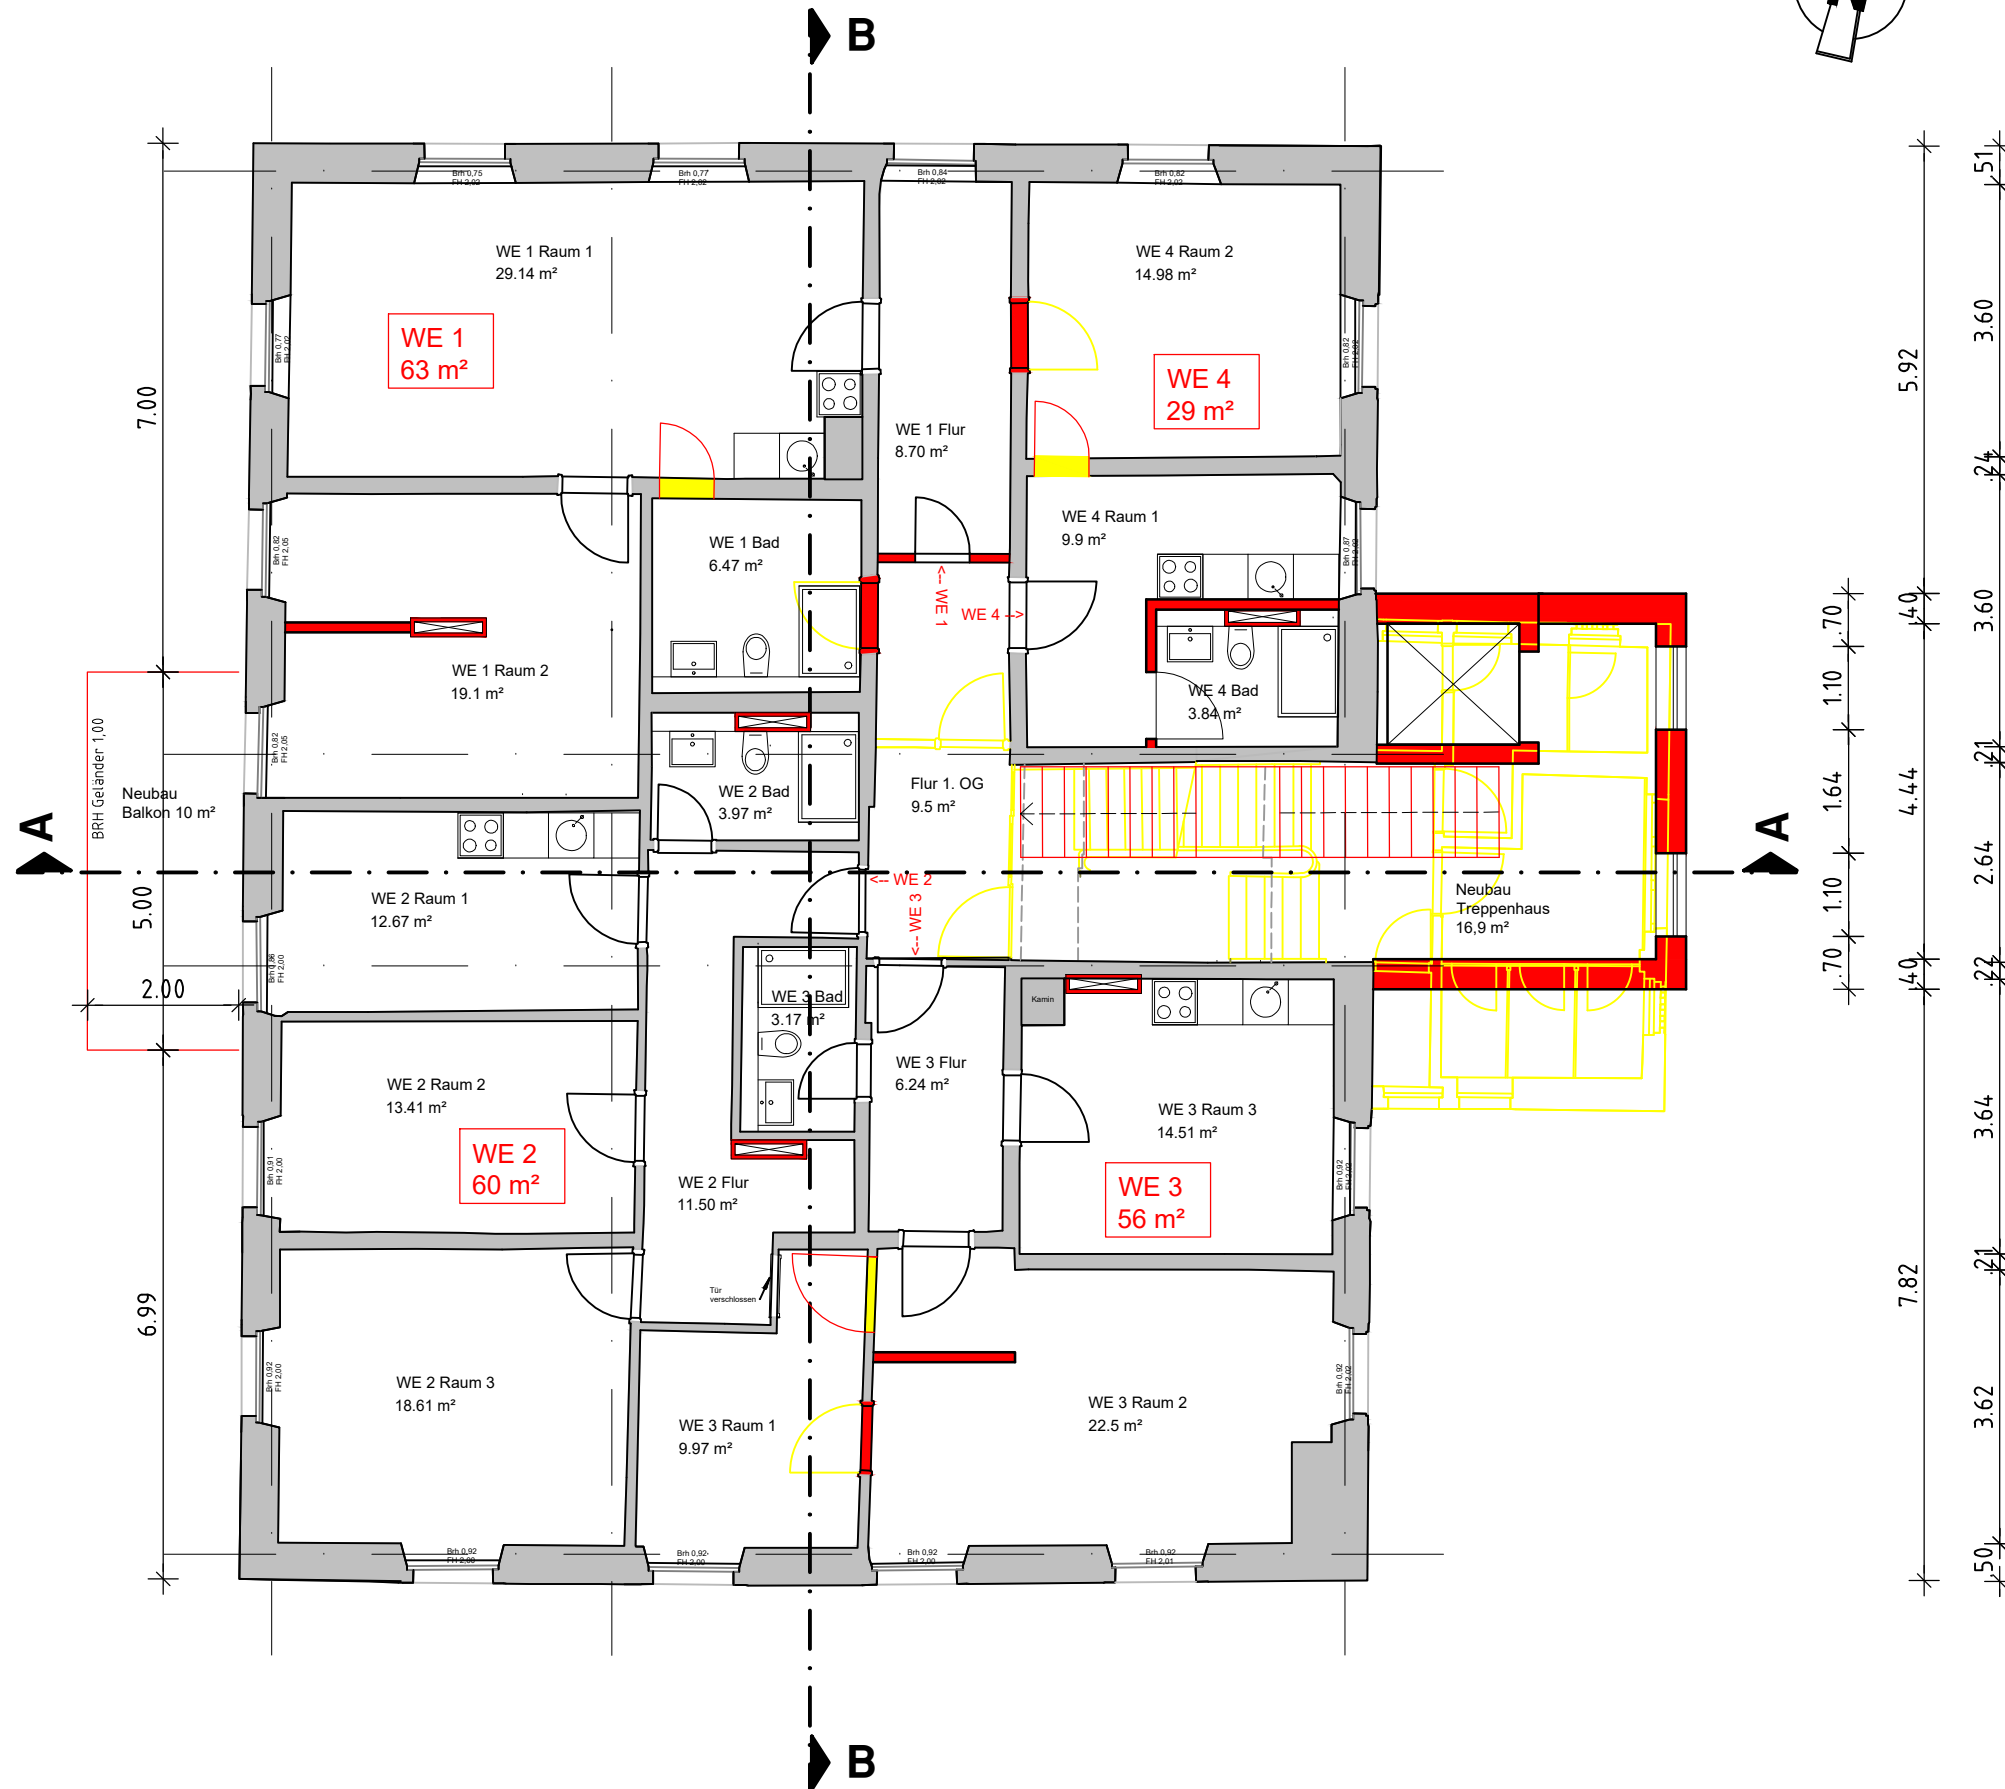

Grundriss Obergeschoss 1

M 1:100

Legende

- Neubau
- Bestand
- Abbruch

Bauvorhaben Umbau Gasthof Adler

Bauort Markdorf
Landkreis Bodenseekreis
Gemarkung Markdorf
Flurstück 368

PLANER
Holzbau Dingler GmbH & Co.KG
Bernd Gierer
Architekt B.A.
Butzenwinkelstraße 4
88069 Tettnang

BAUHERR
Klaus & Keck GbR
Im Schleifrad 8
88299 Leutkirch im Allgäu

Grundriss Obergeschoss 1

gez.	Datum	geänd.	Datum
KM	11.07.23		

Unterschrift Bauherr

Unterschrift Entwurfsverfasser