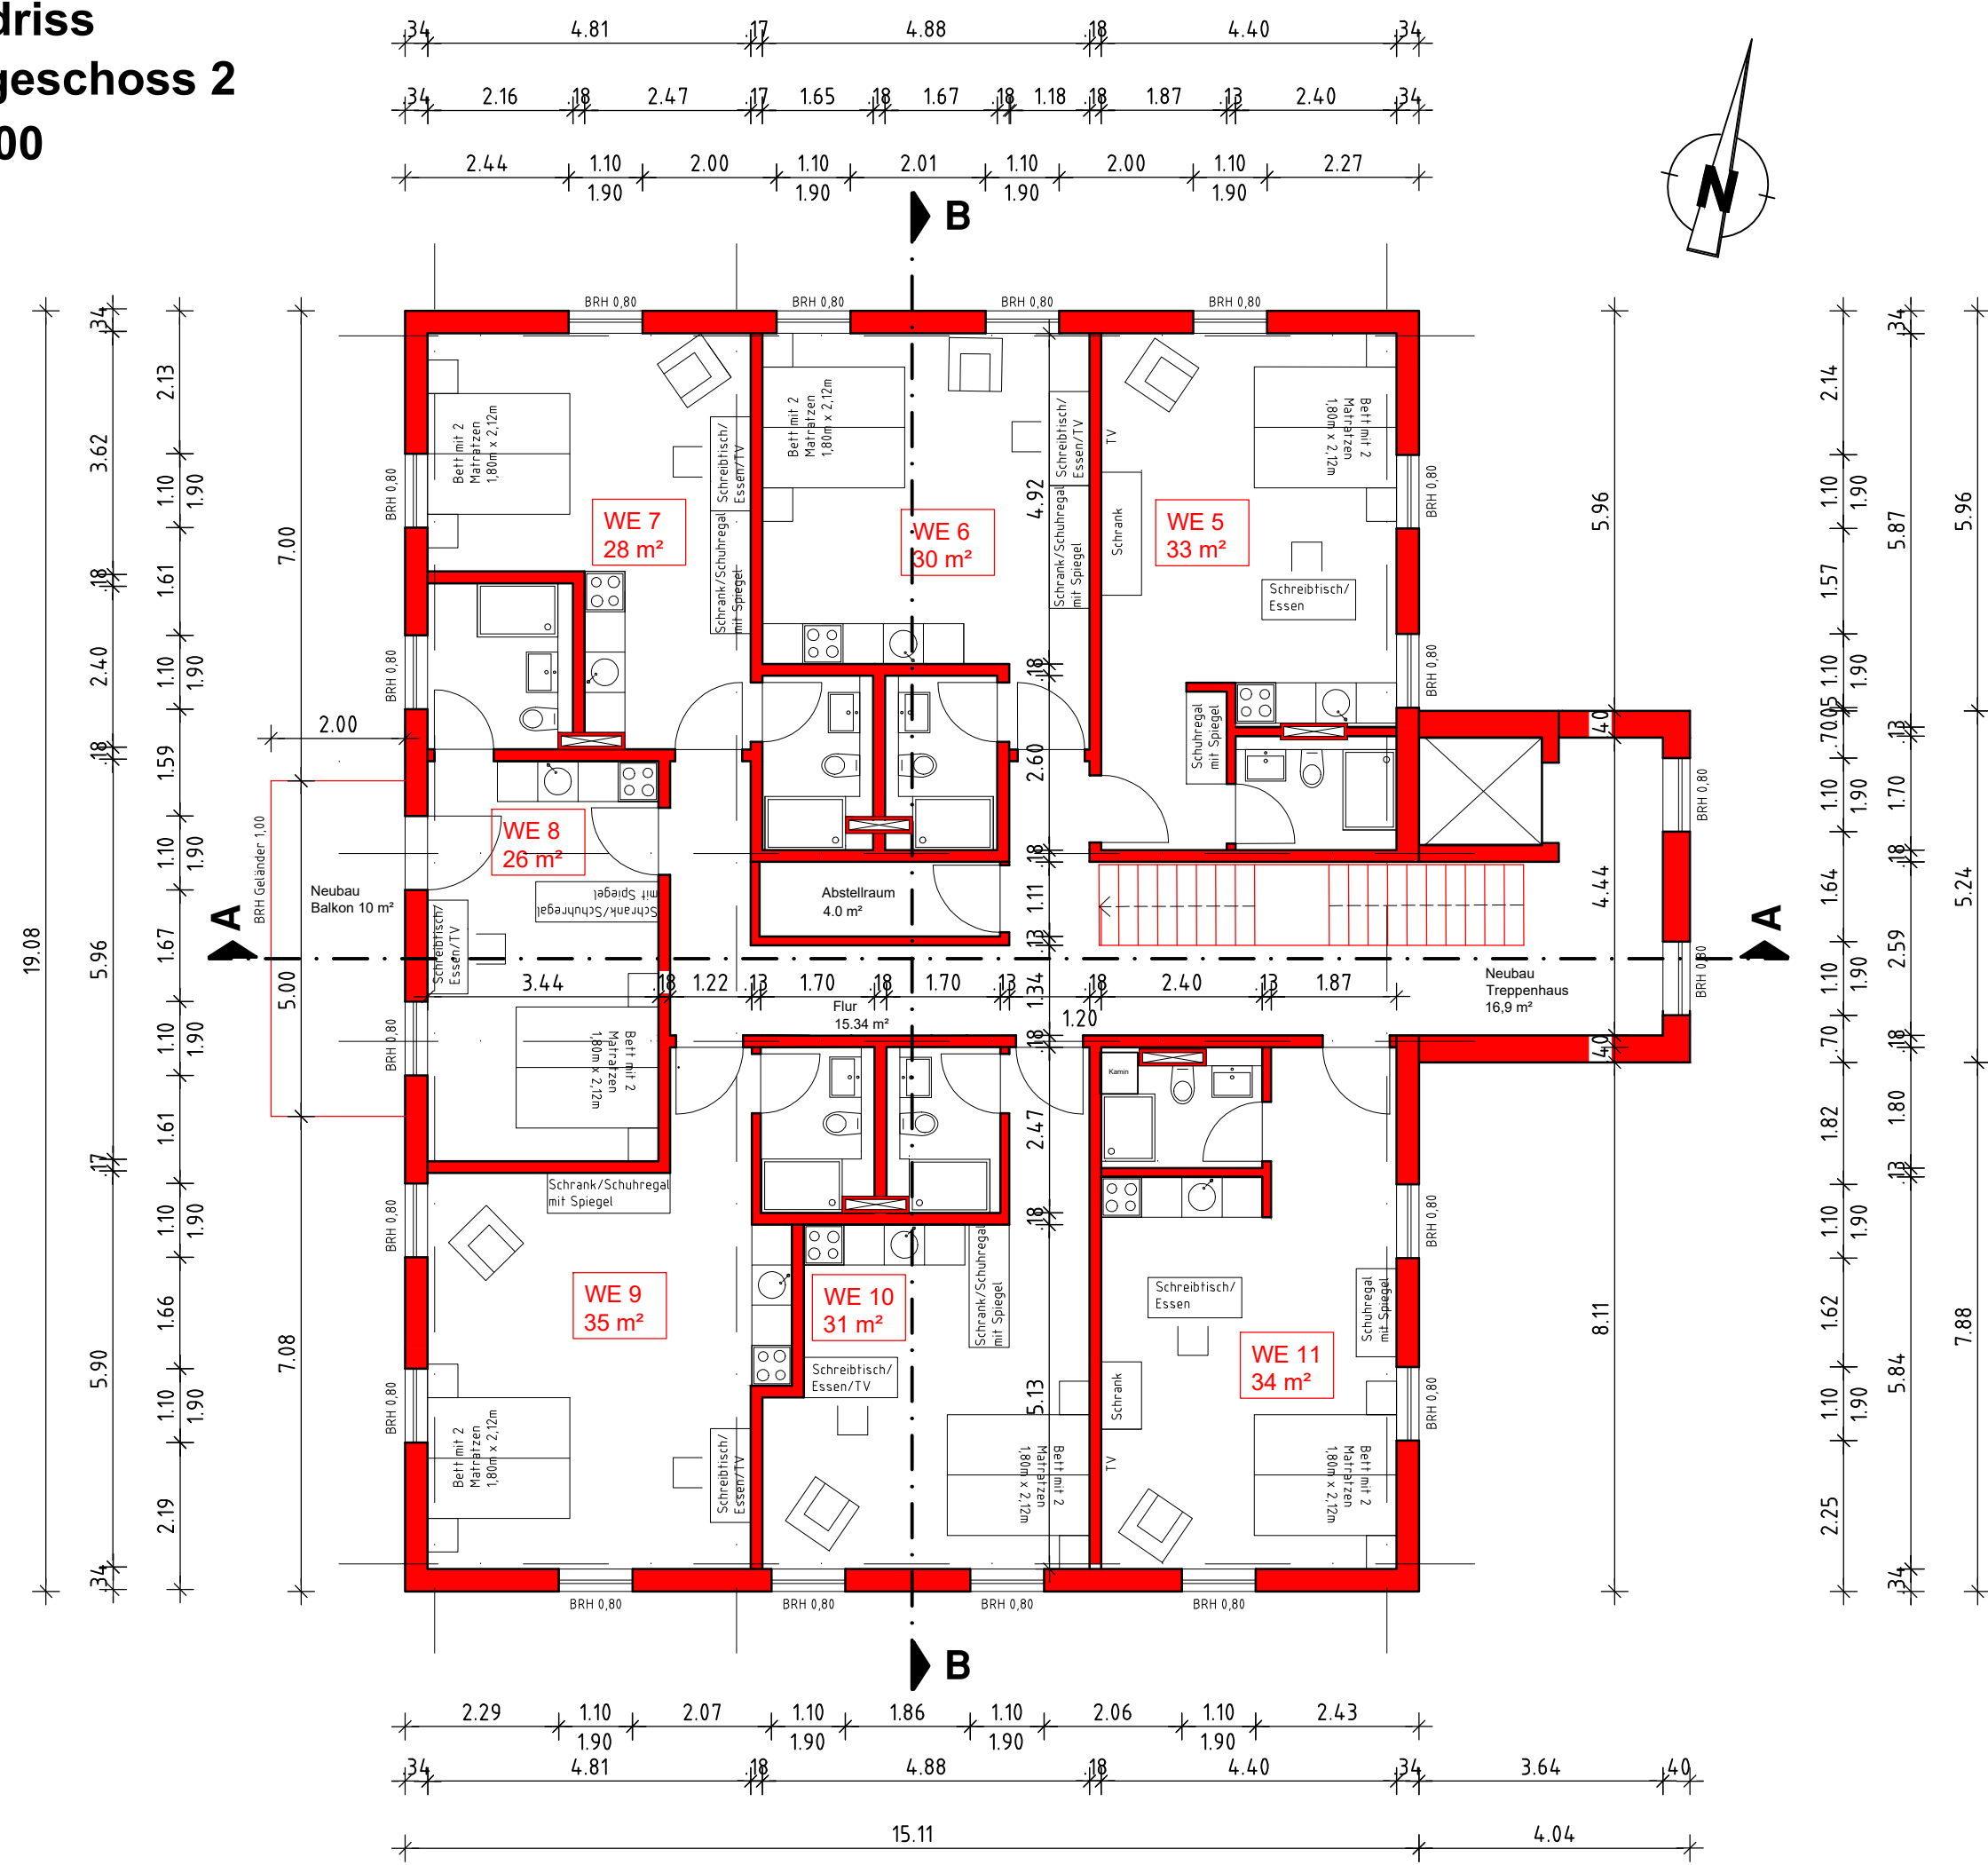

# Grundriss Obergeschoss 2 M 1:100

- ### Legende
- Neubau
  - Bestand
  - Abbruch

## BAUANTRAG

# HOLZBAU DINGLER

Bauvorhaben	Umbau Gasthof Adler
Bauort	Markdorf
Landkreis	Bodenseekreis
Gemarkung	Markdorf
Flurstück	368

**PLANER**  
Holzbau Dingler GmbH & Co.KG  
Bernd Gierer  
Architekt B.A.  
Butzenwinkelstraße 4  
88069 Tettnang

### Grundriss Obergeschoss 2

gez.	Datum	geänd.	Datum
KM	11.07.23		

Unterschrift Bauherr

Unterschrift Entwurfsverfasser