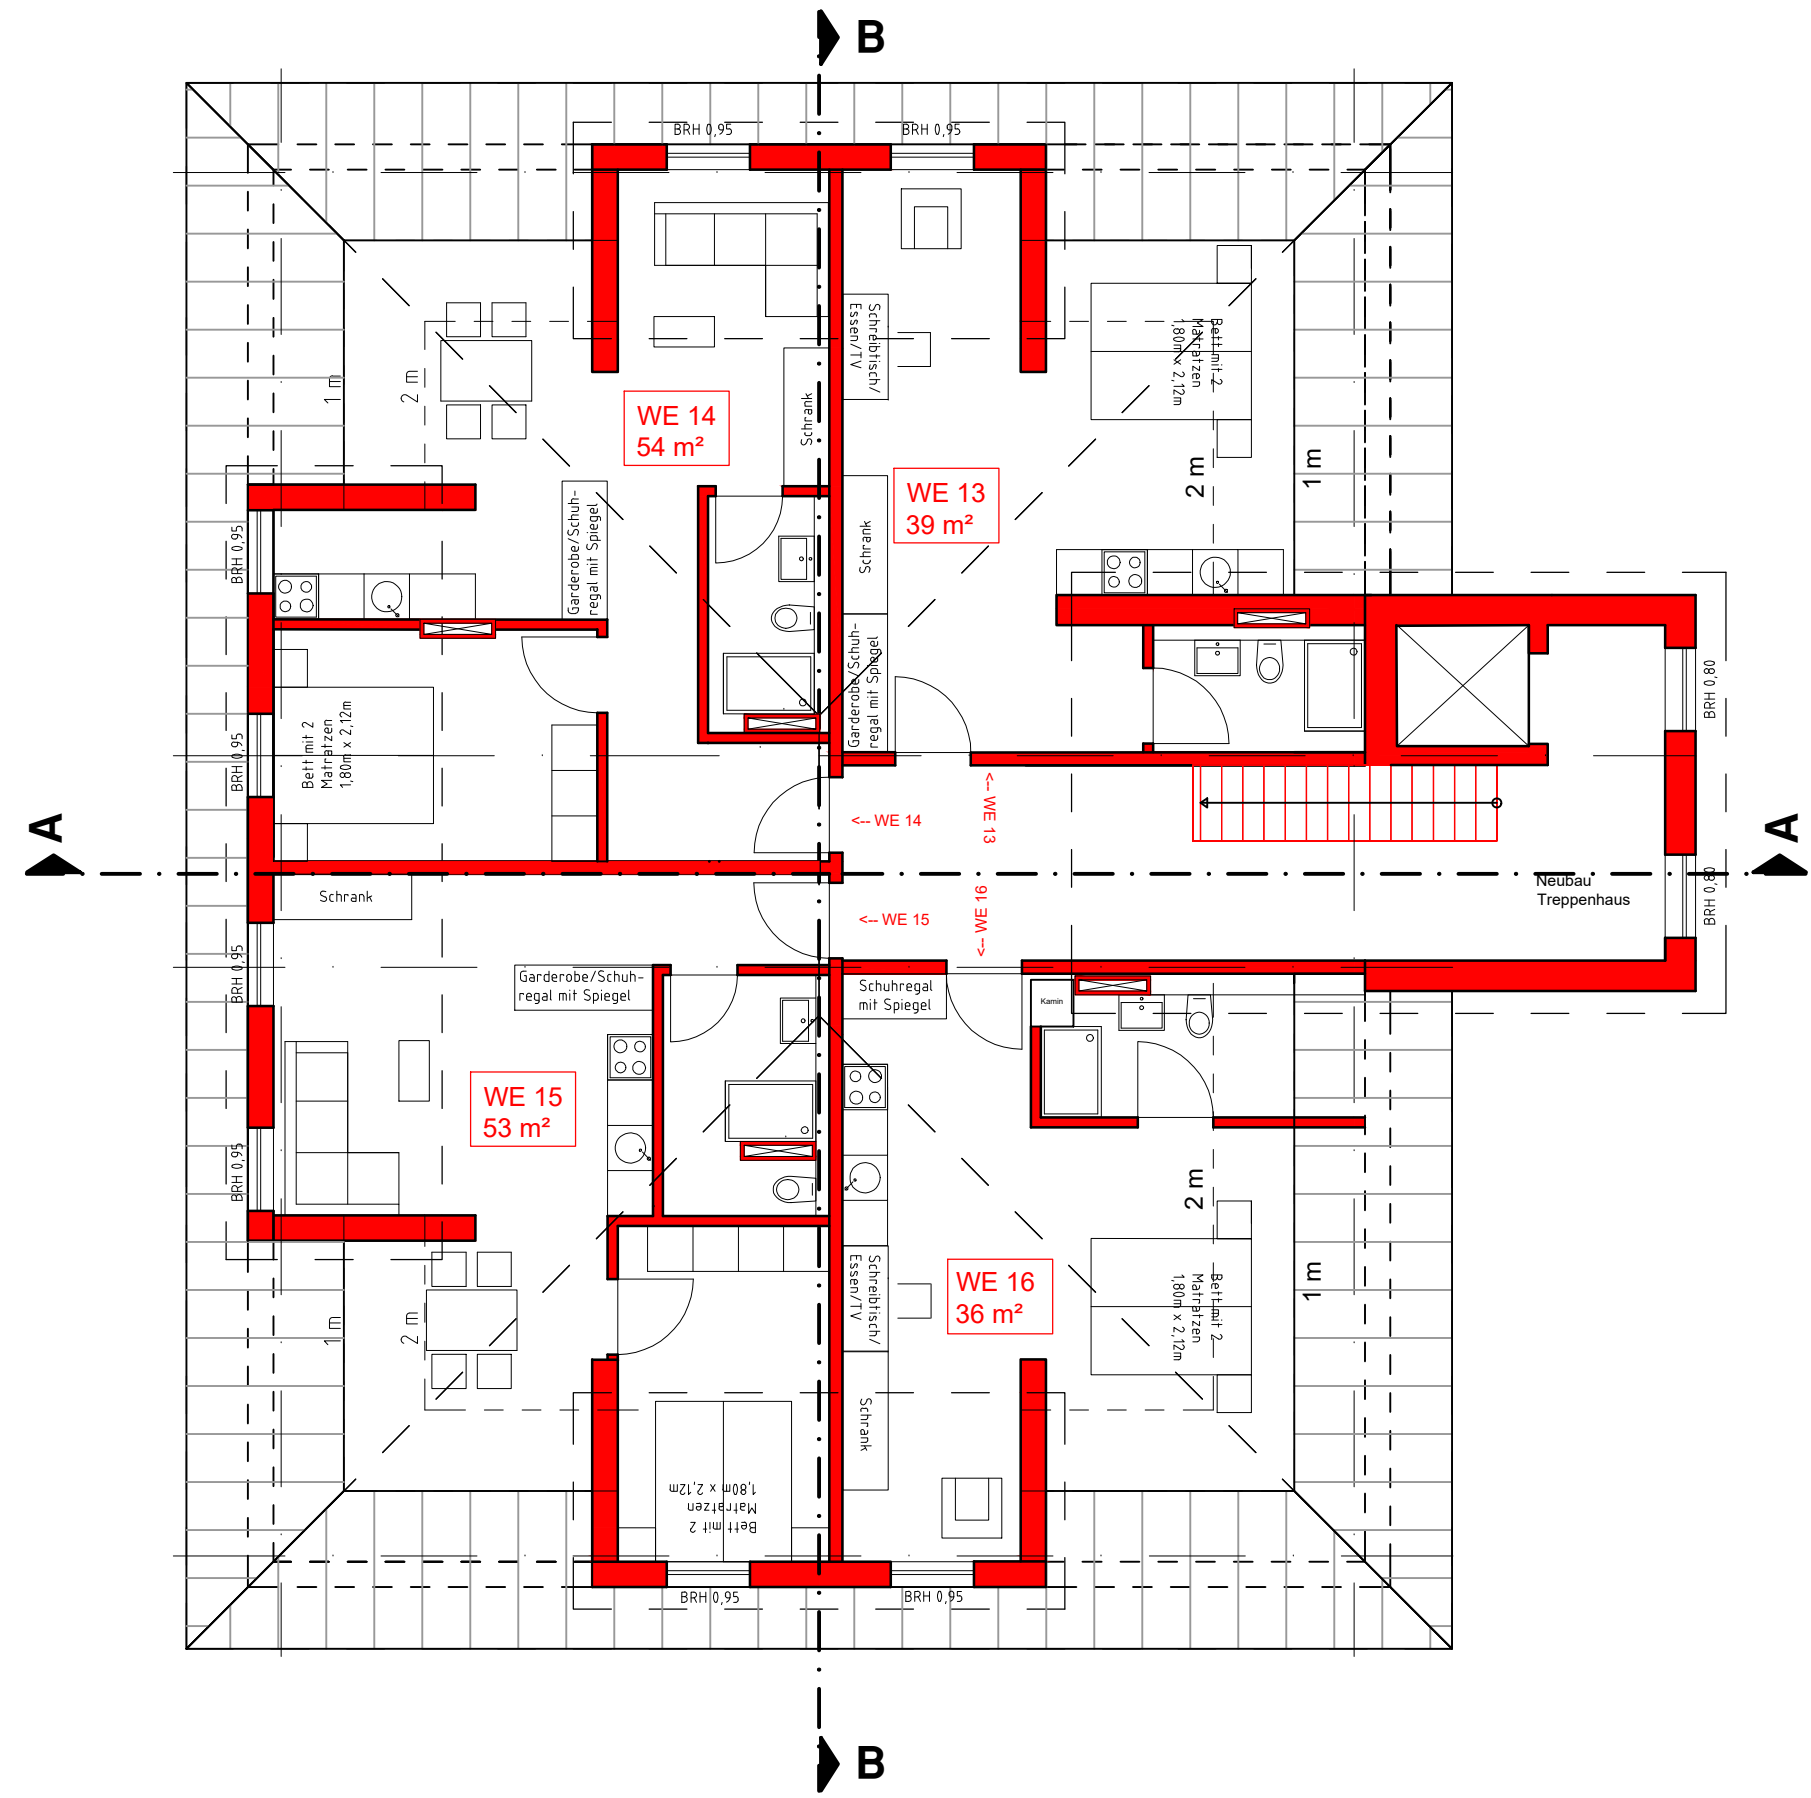

Grundriss Dachgeschoss M 1:100

Legende

- Neubau
- Bestand
- Abbruch

Bauvorhaben Umbau Gasthof Adler

Bauort Markdorf
Landkreis Bodenseekreis
Gemarkung Markdorf
Flurstück 368

PLANER
Holzbau Dingler GmbH & Co.KG
Bernd Gierer
Architekt B.A.
Butzenwinkelstraße 4
88069 Tettnang

BAUHERR
Klaus & Keck GbR
Im Schleifrad 8
88299 Leutkirch im Allgäu

Grundriss Dachgeschoss

gez.	Datum	geänd.	Datum
KM	16.02.23		

Unterschrift Bauherr

Unterschrift Entwurfsverfasser