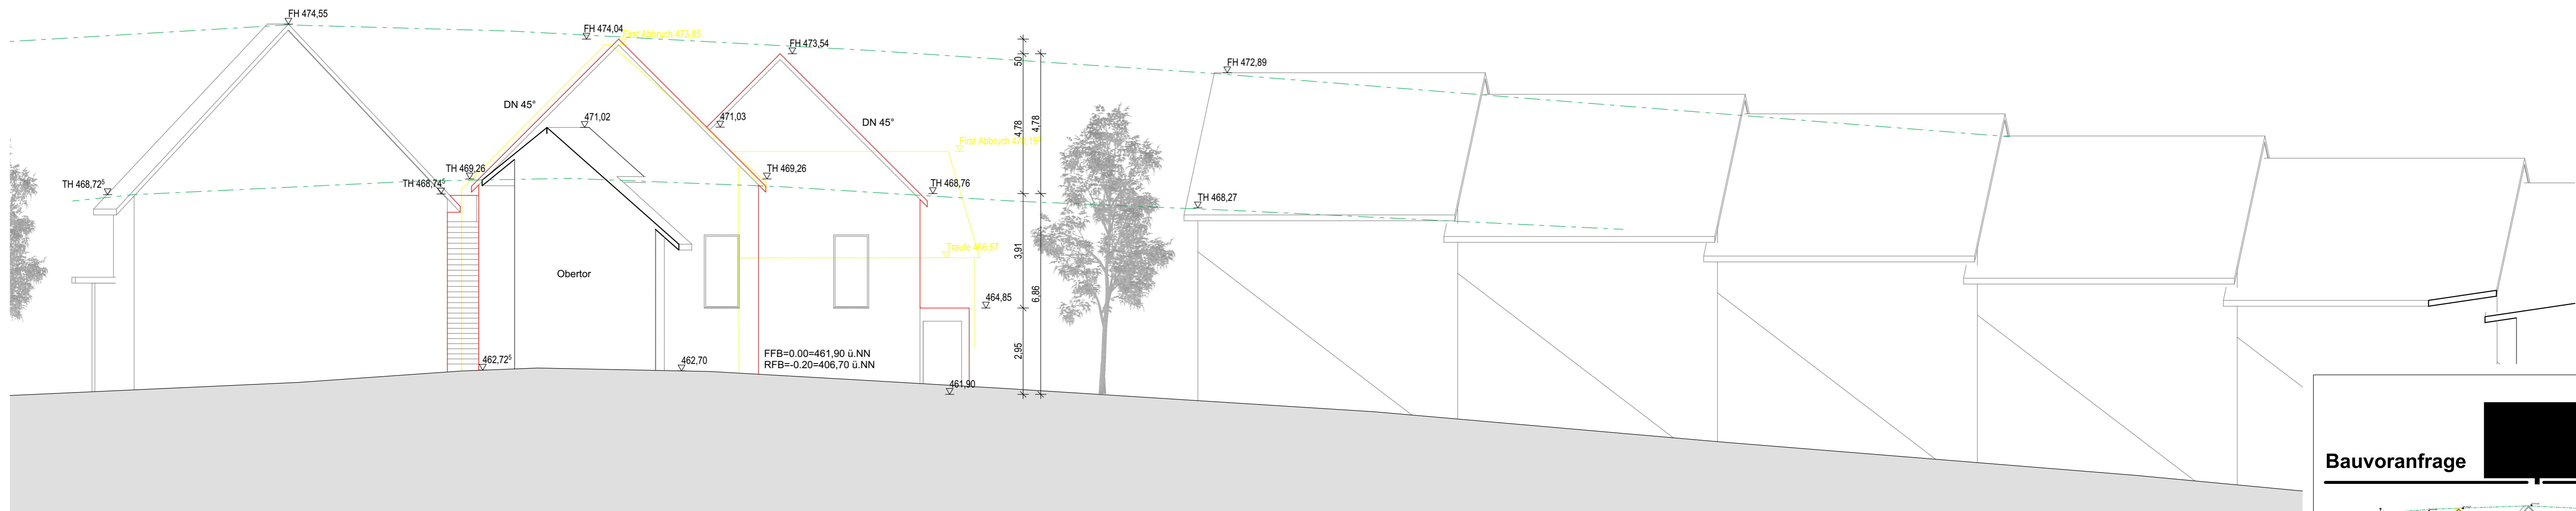

A-01 Ansicht Süd 1:100

A-02 Ansicht Nord 1:100

A-03 Ansicht West 1:100

S-01 Schnitt A-A 1:100

Bauvoranfrage

Neubau Wohnhaus
 Obertrorstraße 20,
 88677 Markdorf

Aufgestellt: Markdorf, den 15.06.2023
 Index A

Schnitt, Ansicht Süd, Ansicht Nord,
 Ansicht West