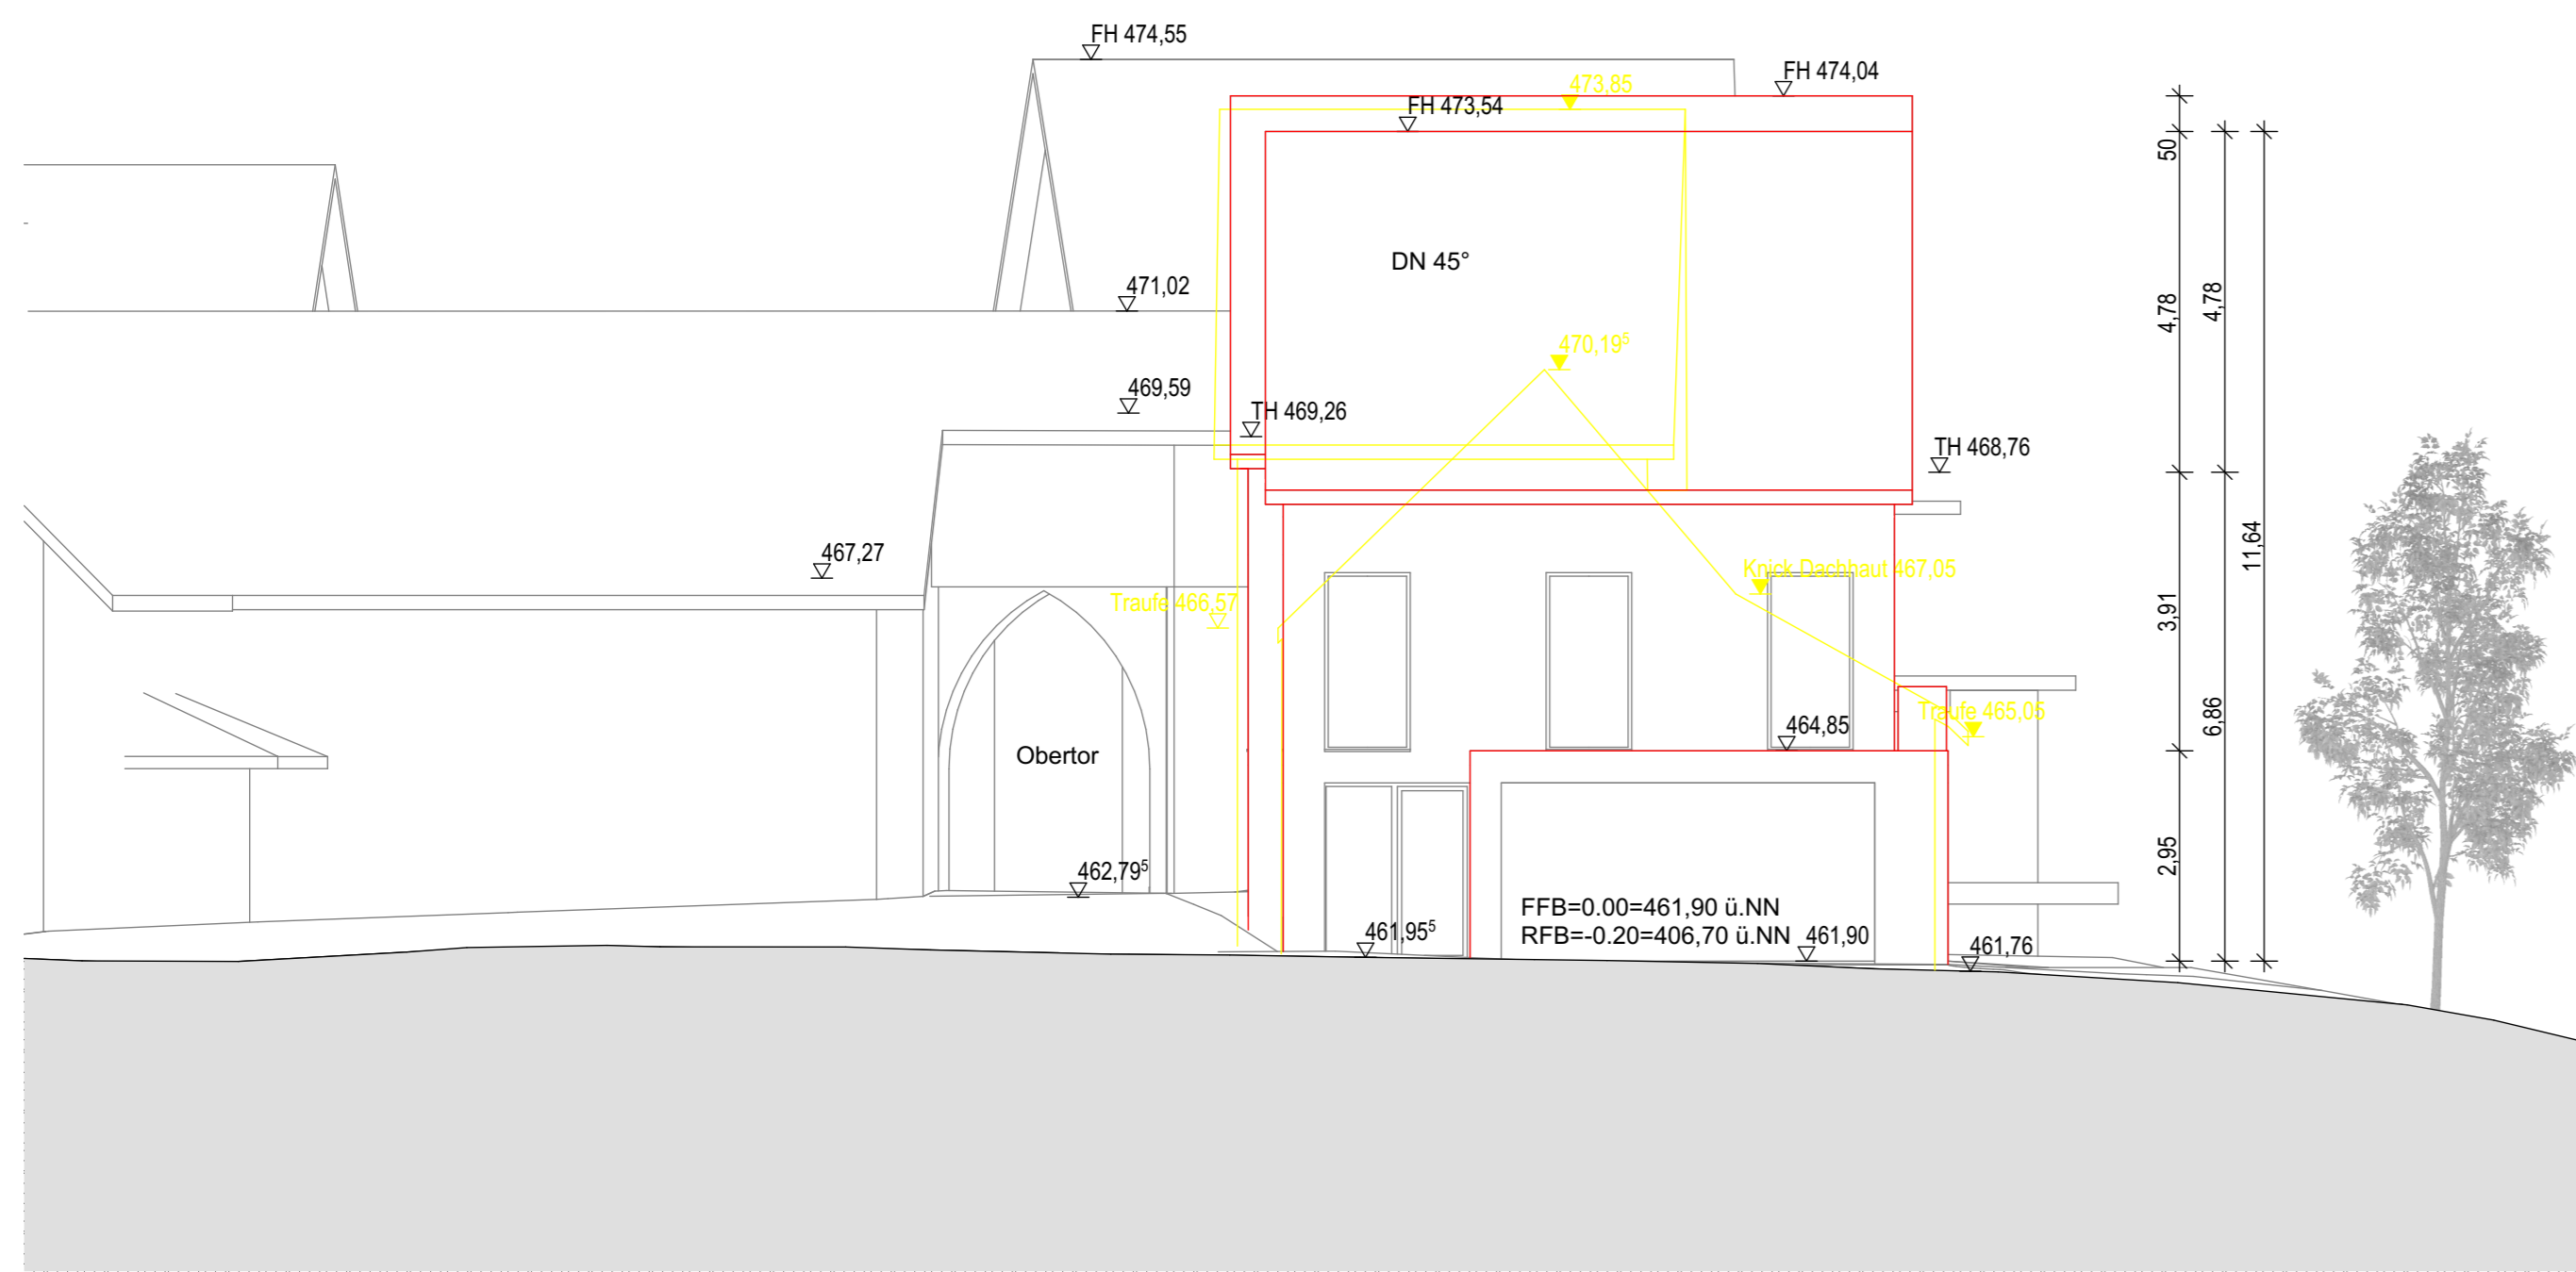

A-01 Ansicht Süd 1:100

A-02 Ansicht Nord 1:100

A-03 Ansicht West 1:100

S-01 Schnitt A-A 1:100

Bauvoranfrage

Neubau Wohnhaus
 Obertrorstraße 20,
 88677 Markdorf

Aufgestellt: Markdorf, den 15.06.2023
 Index A

Schnitt, Ansicht Süd, Ansicht Nord,
 Ansicht West