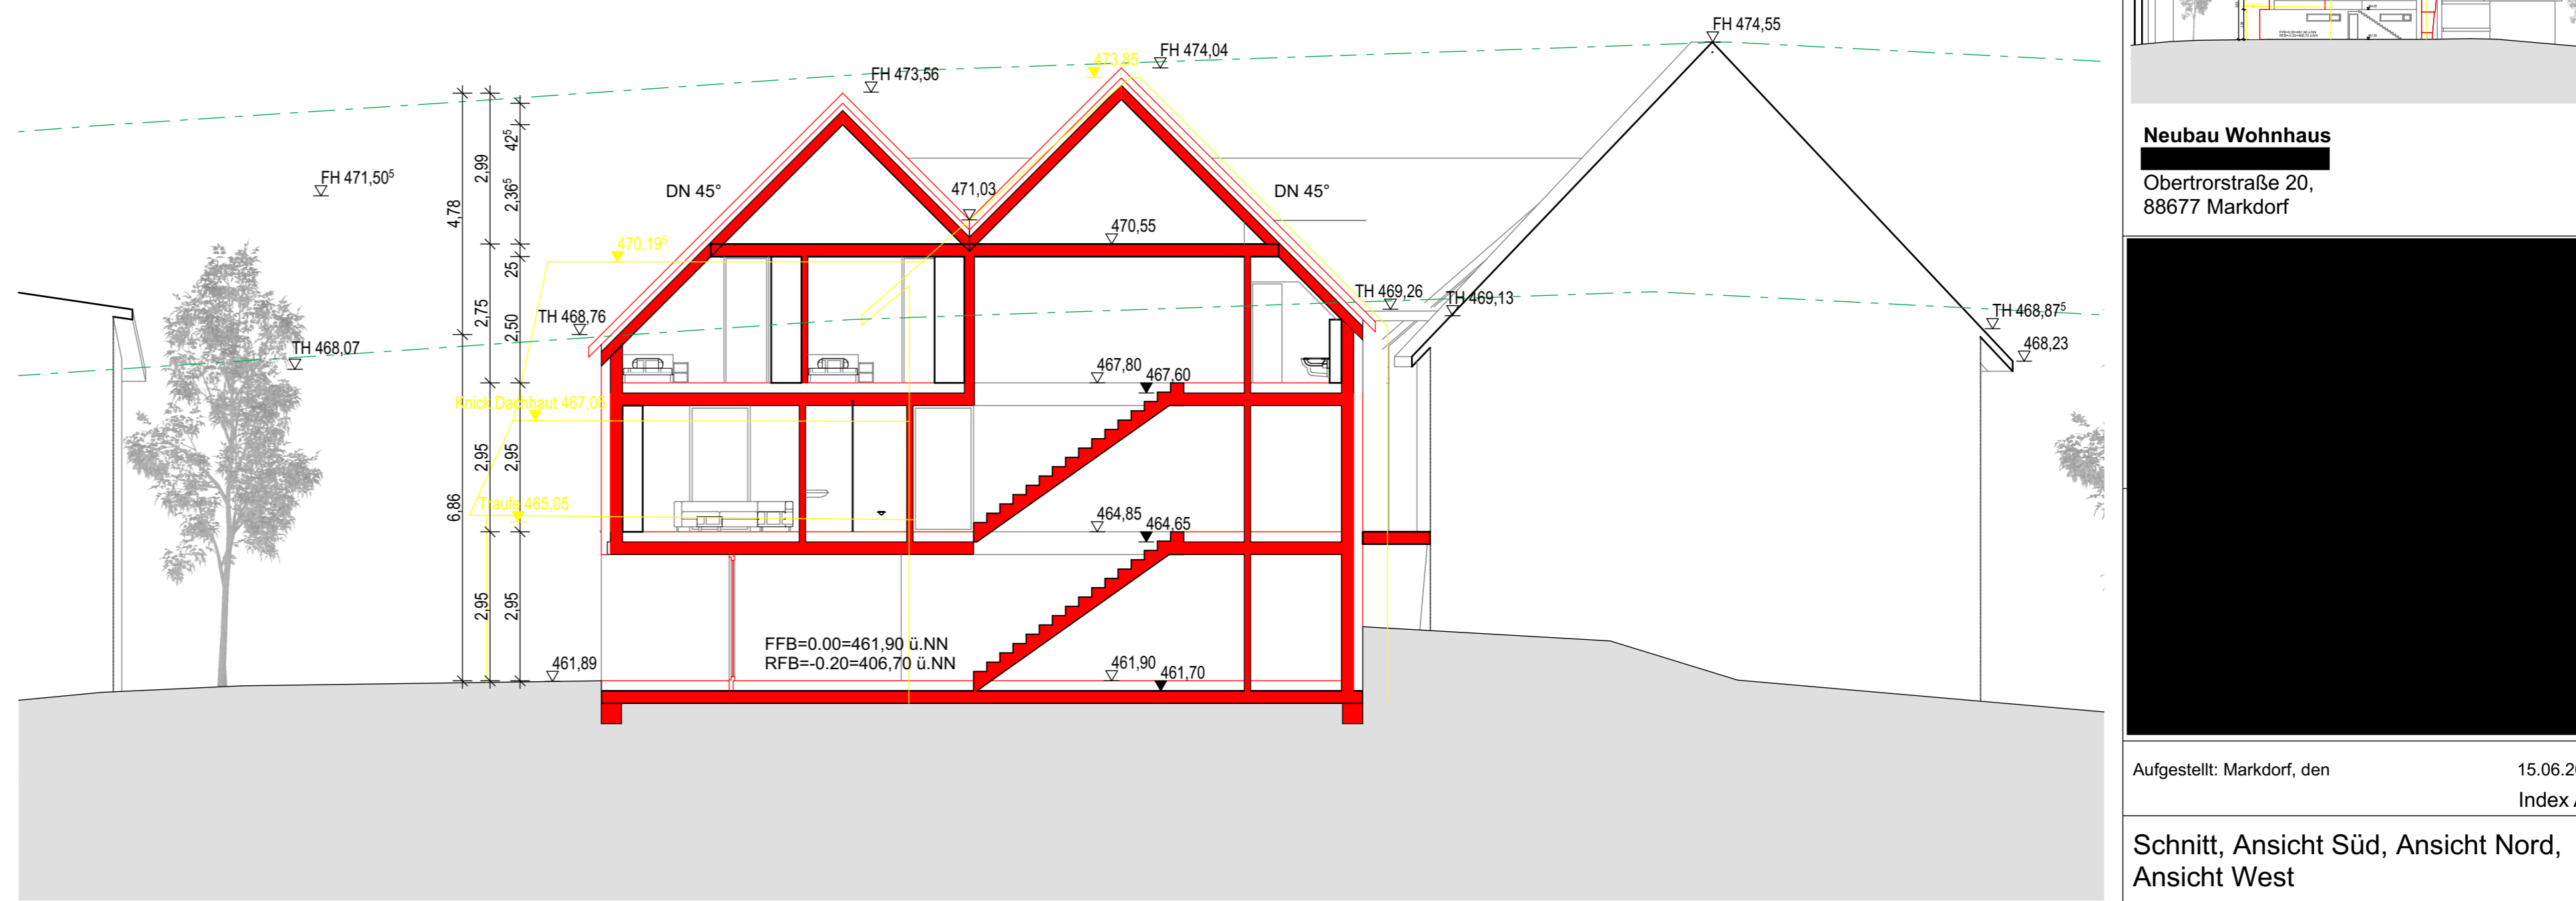

A-01 Ansicht Süd 1:100

A-02 Ansicht Nord 1:100

A-03 Ansicht West 1:100

S-01 Schnitt A-A 1:100

Bauvoranfrage

Neubau Wohnhaus
 Obertrorstraße 20,
 88677 Markdorf

Aufgestellt: Markdorf, den 15.06.2023
 Index A

Schnitt, Ansicht Süd, Ansicht Nord,
 Ansicht West