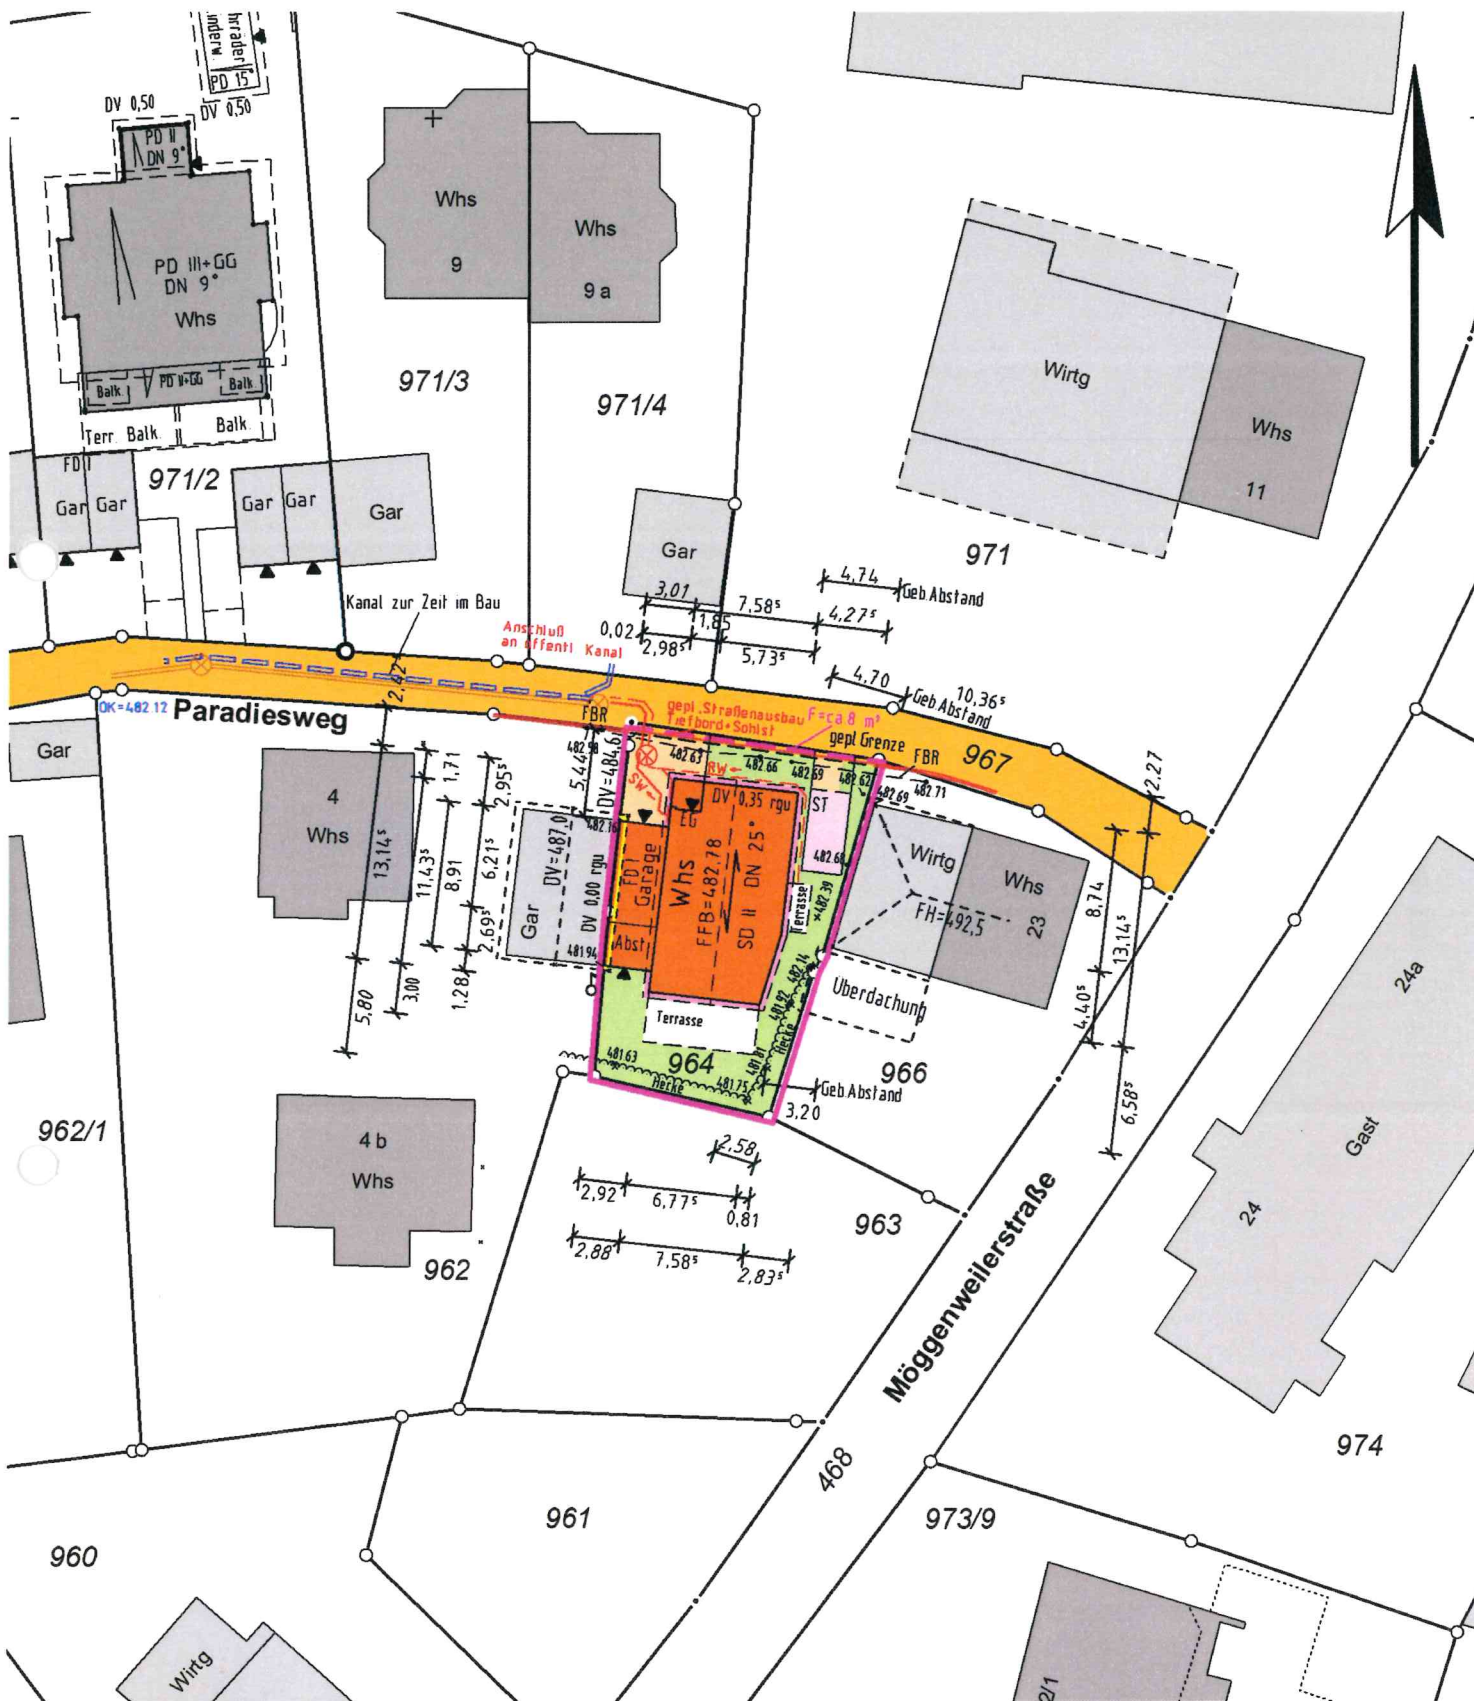

Landkreis:  
 Stadt:  
 Gemarkung:  
 Ortsteil:  
 Bebauungsplan:

Bodenseekreis  
 Markdorf  
 Markdorf  
 Möggenweiler

# LAGEPLAN

zeichnerischer Teil zum Bauantrag  
 (§ 4 LBOVVO)  
 Maßstab: 1 : 500

Auszug aus dem Liegenschaftskataster,  
 ausgearbeitet nach § 4 LBOVVO.

Hinsichtlich etwa vorhandener unterirdischer  
 Leitungen wird keine Gewähr übernommen.

Auftrags-Nr. MI-21066

Bearbeiter: I. Aicher

Gefertigt: Meckenbeuren, den 31.03.2021  
 Geändert: Meckenbeuren, den 27.06.2023

Bauort:  
 Flurst. Nr. 964  
 Paradiesweg  
 88048 Markdorf

AN-01 Ansicht Süd / Schnitt A  
 Maßstab: 1:100

Datum: 20.06.2023

Flurst. Nr. 964  
Paradiesweg  
88048 Markdorf

AN-03 Ansicht Ost  
Maßstab: 1:100

Datum: 20.06.2023