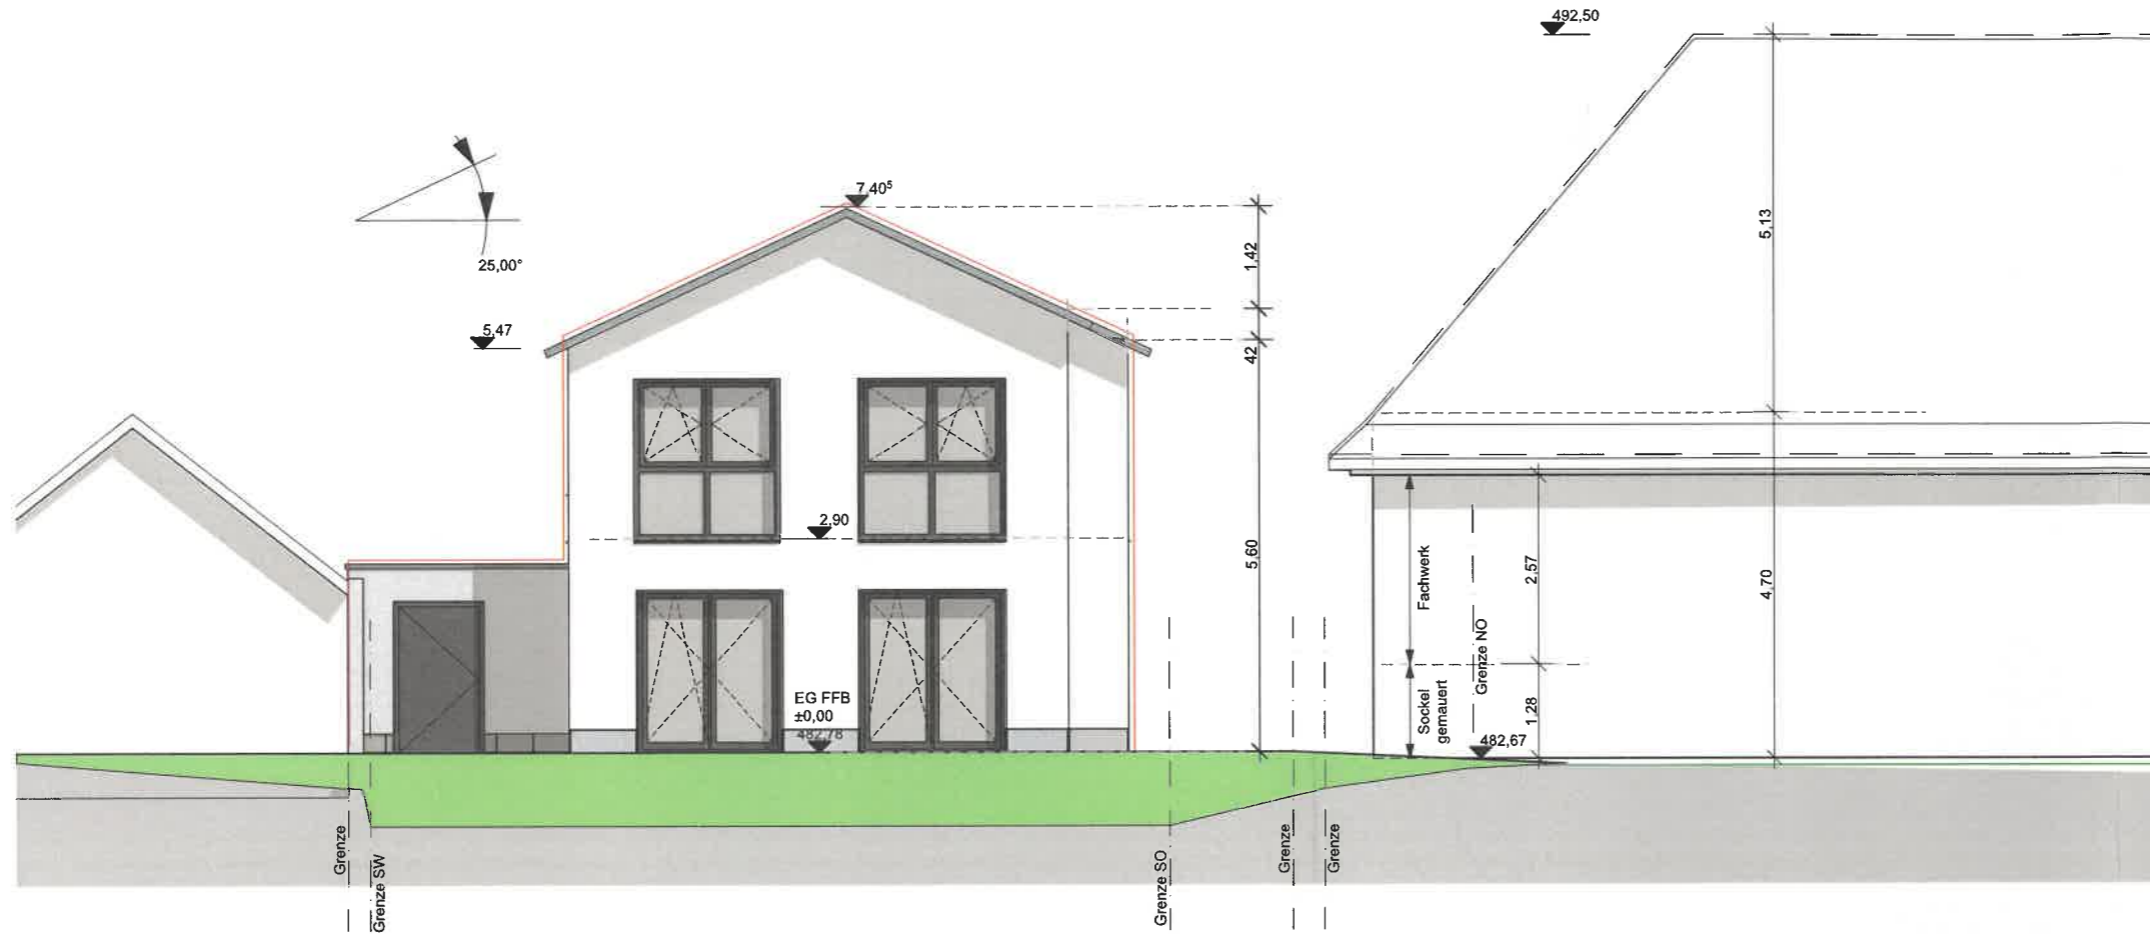

# LAGEPLAN

zeichnerischer Teil zum Bauantrag  
 (§ 4 LBOVVO)  
 Maßstab: 1 : 500

Auszug aus dem Liegenschaftskataster,  
 ausgearbeitet nach § 4 LBOVVO.

Hinsichtlich etwa vorhandener unterirdischer  
 Leitungen wird keine Gewähr übernommen.

Auftrags-Nr. MI-21066

Bearbeiter: I. Aicher

Gefertigt: Meckenbeuren, den 31.03.2021  
 Geändert: Meckenbeuren, den 27.06.2023

Bauort:  
 Flurst. Nr. 964  
 Paradiesweg  
 88048 Markdorf

AN-01 Ansicht Süd / Schnitt A  
 Maßstab: 1:100

Datum: 20.06.2023

Flurst. Nr. 964  
Paradiesweg  
88048 Markdorf

AN-03 Ansicht Ost  
Maßstab: 1:100

Datum: 20.06.2023