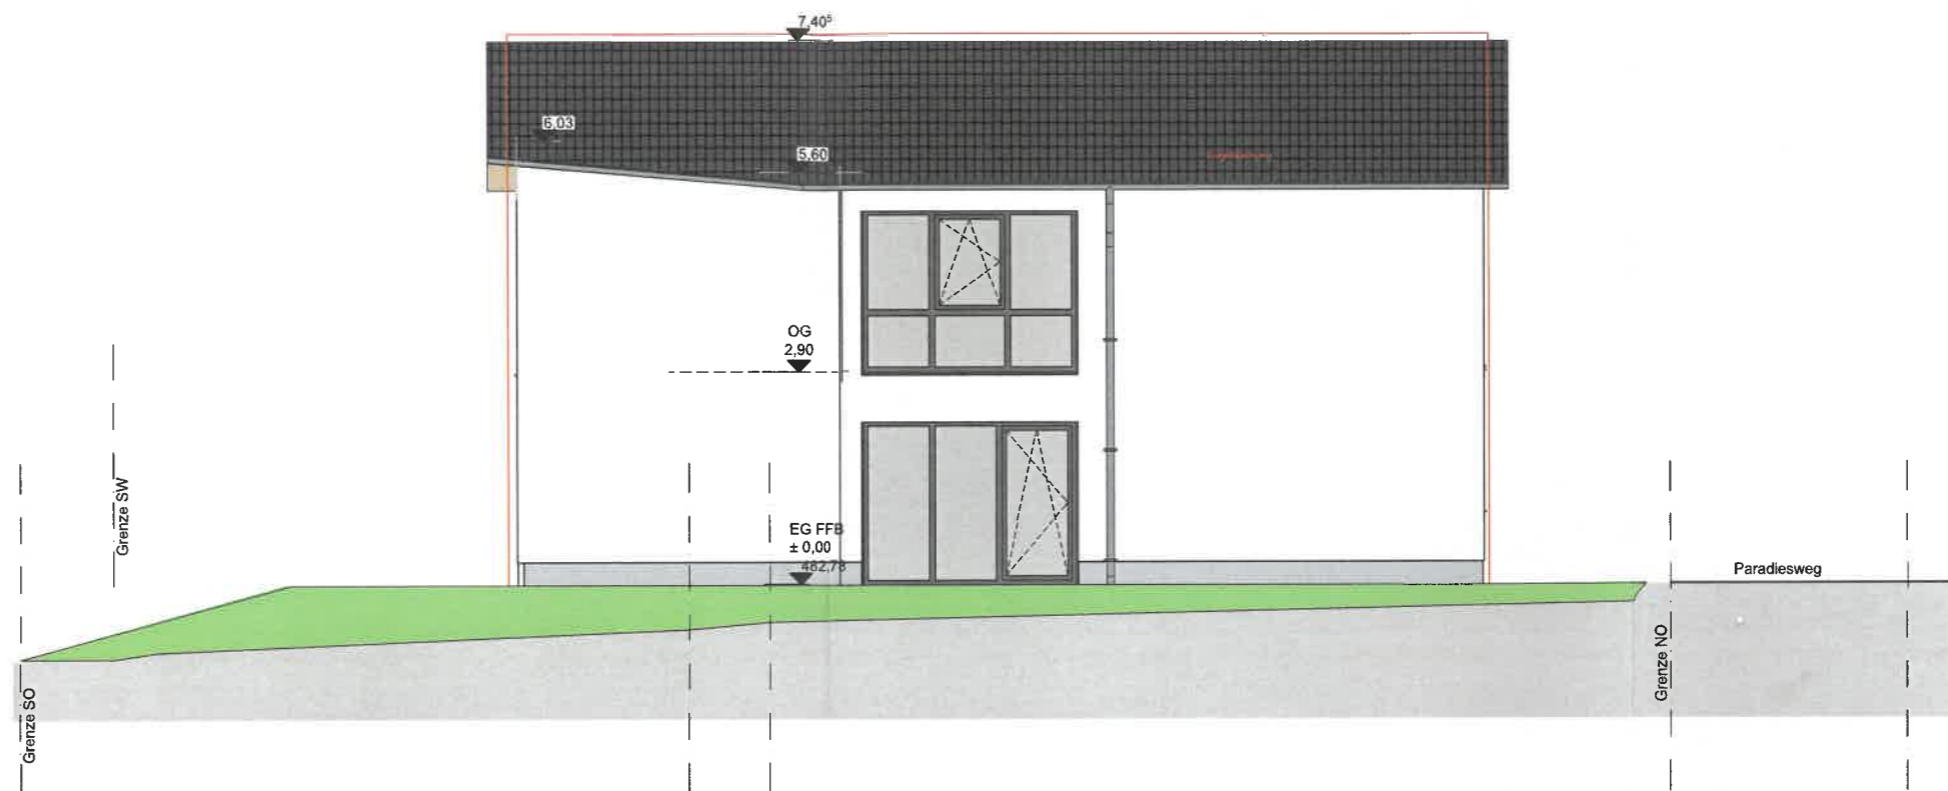

# LAGEPLAN

zeichnerischer Teil zum Bauantrag  
 (§ 4 LBOVVO)  
 Maßstab: 1 : 500

Auszug aus dem Liegenschaftskataster,  
 ausgearbeitet nach § 4 LBOVVO.

Hinsichtlich etwa vorhandener unterirdischer  
 Leitungen wird keine Gewähr übernommen.

Auftrags-Nr. MI-21066

Bearbeiter: I. Aicher

Gefertigt: Meckenbeuren, den 31.03.2021  
 Geändert: Meckenbeuren, den 27.06.2023

Bauort:  
 Flurst. Nr. 964  
 Paradiesweg  
 88048 Markdorf

AN-01 Ansicht Süd / Schnitt A  
 Maßstab: 1:100

Datum: 20.06.2023

Flurst. Nr. 964  
Paradiesweg  
88048 Markdorf

AN-03 Ansicht Ost  
Maßstab: 1:100

Datum: 20.06.2023