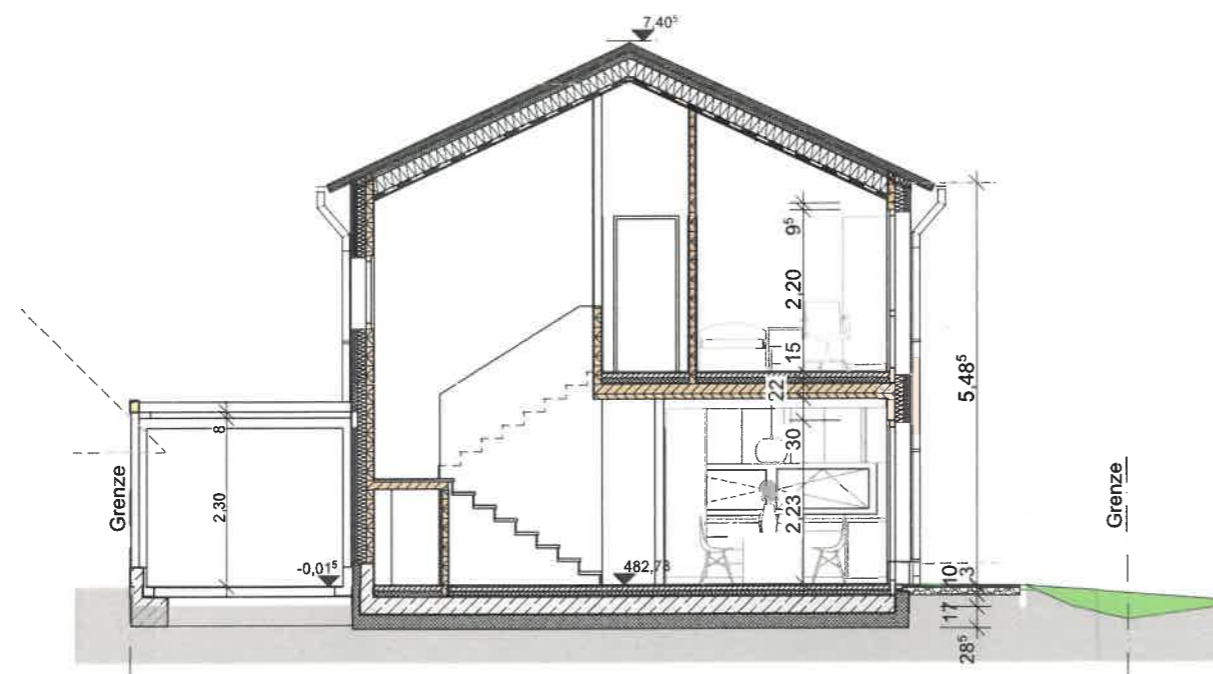

# LAGEPLAN

zeichnerischer Teil zum Bauantrag  
 (§ 4 LBOVVO)  
 Maßstab: 1 : 500

Auszug aus dem Liegenschaftskataster,  
 ausgearbeitet nach § 4 LBOVVO.

Hinsichtlich etwa vorhandener unterirdischer  
 Leitungen wird keine Gewähr übernommen.

Auftrags-Nr. MI-21066

Bearbeiter: I. Aicher

Gefertigt: Meckenbeuren, den 31.03.2021  
 Geändert: Meckenbeuren, den 27.06.2023

Bauort:  
 Flurst. Nr. 964  
 Paradiesweg  
 88048 Markdorf

AN-01 Ansicht Süd / Schnitt A  
 Maßstab: 1:100

Datum: 20.06.2023

Flurst. Nr. 964  
Paradiesweg  
88048 Markdorf

AN-03 Ansicht Ost  
Maßstab: 1:100

Datum: 20.06.2023