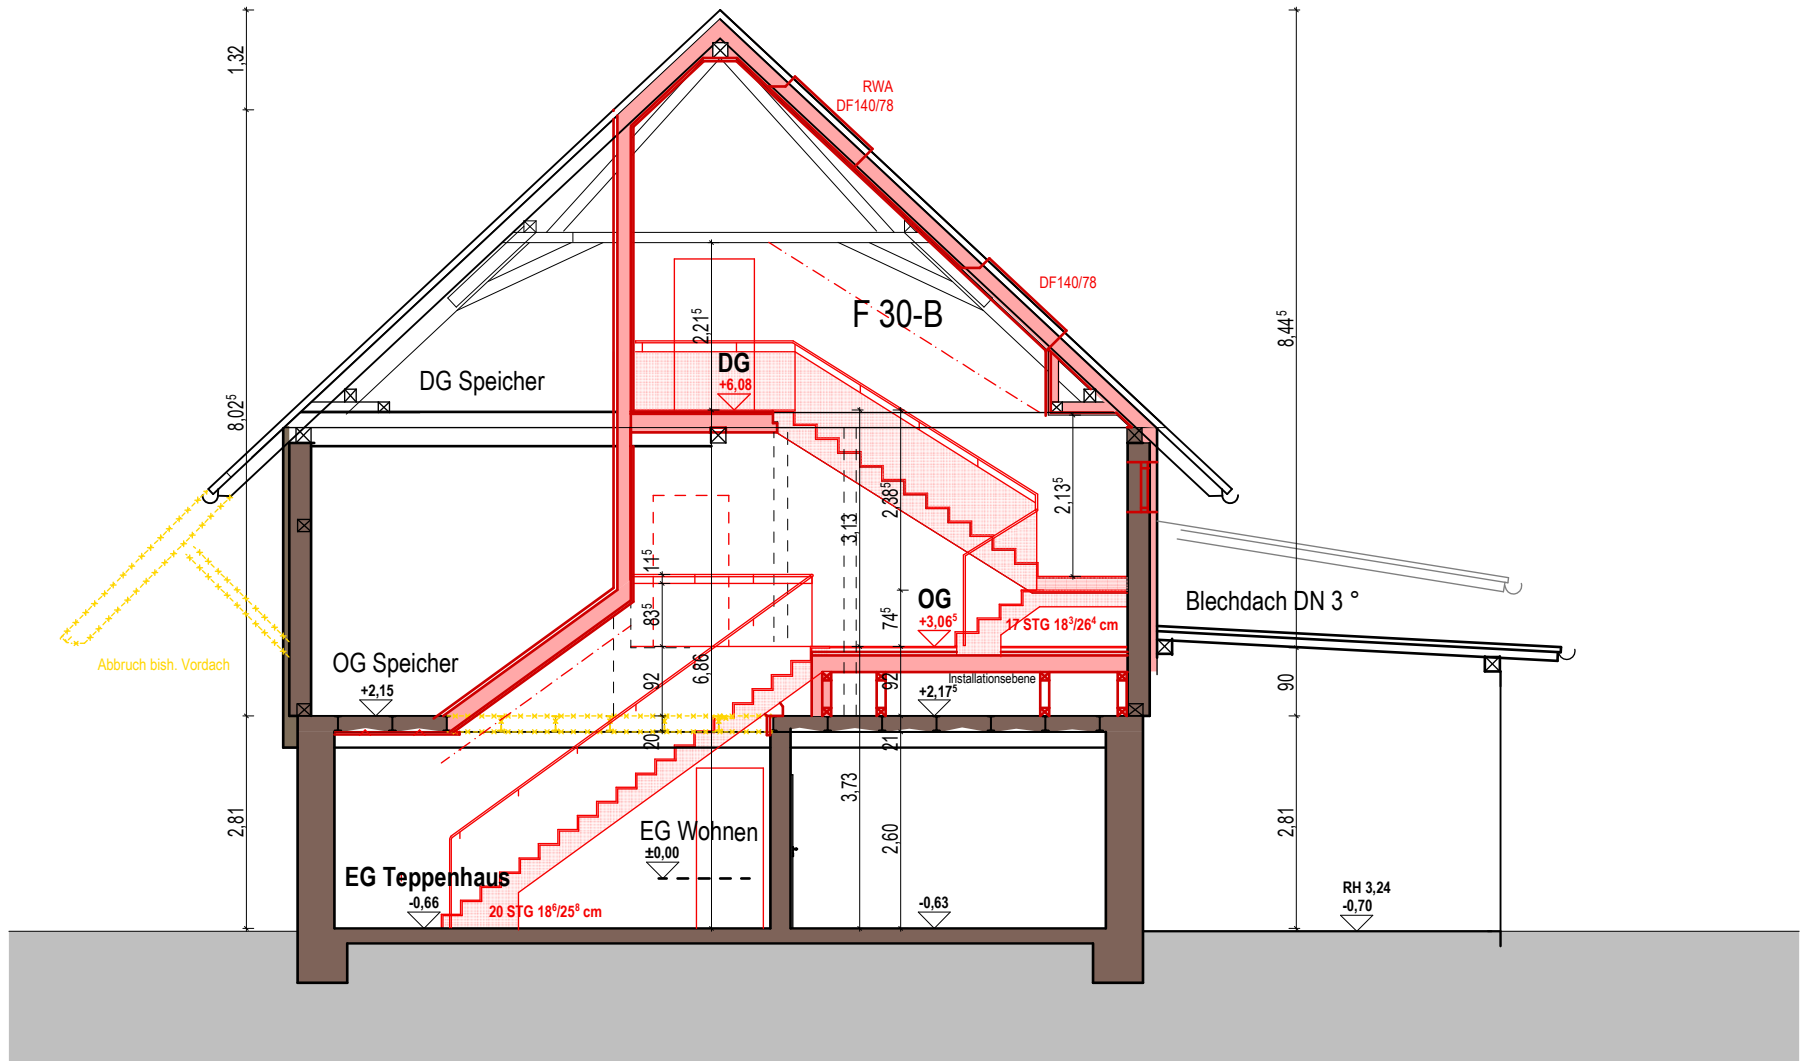

BAUGESUCH

Lageplan

LEGENDE
BESTAND (grey line)
ABBRUCH (yellow line)
NEU (red line)
Massstab 1:500
Datum 21.10.2024

Schnitt A

Schnitt B

Schnitt C

Schnitt Längs

BAUGESUCH

BESTAND
 ABRUCH
 NEU
 1:100
 Maßstab
 Datum 21.10.2024

Ansichten Süd und West

Nord

Ost

Anisichten Nord und Ost