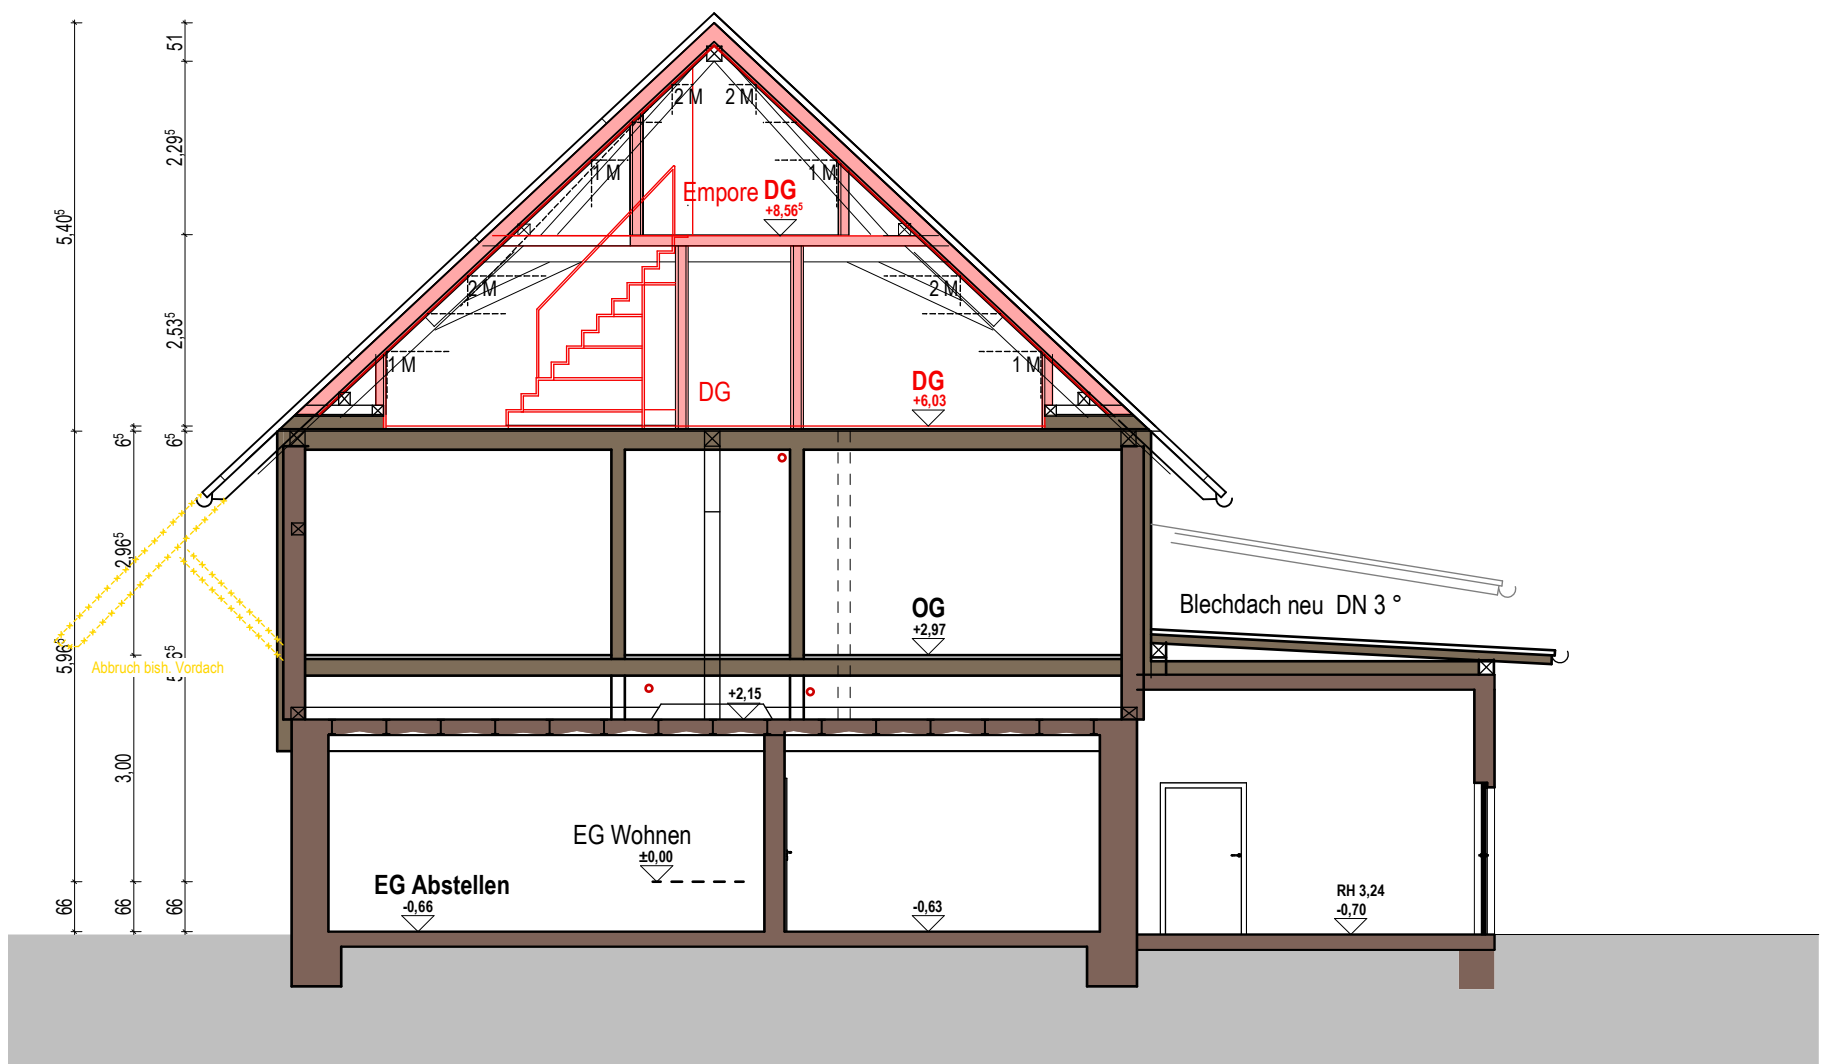

BAUGESUCH

Lageplan

LEGENDE
BESTAND (grey line)
ABBRUCH (yellow line)
NEU (red line)
Massstab 1:500
Datum 21.10.2024

Schnitt A

Schnitt B

Schnitt C

Schnitt Längs

BAUGESUCH

BESTAND
 ABRUCH
 NEU
 1:100
 Maßstab
 Datum 21.10.2024

Ansichten Süd und West

Nord

Ost

Anisichten Nord und Ost