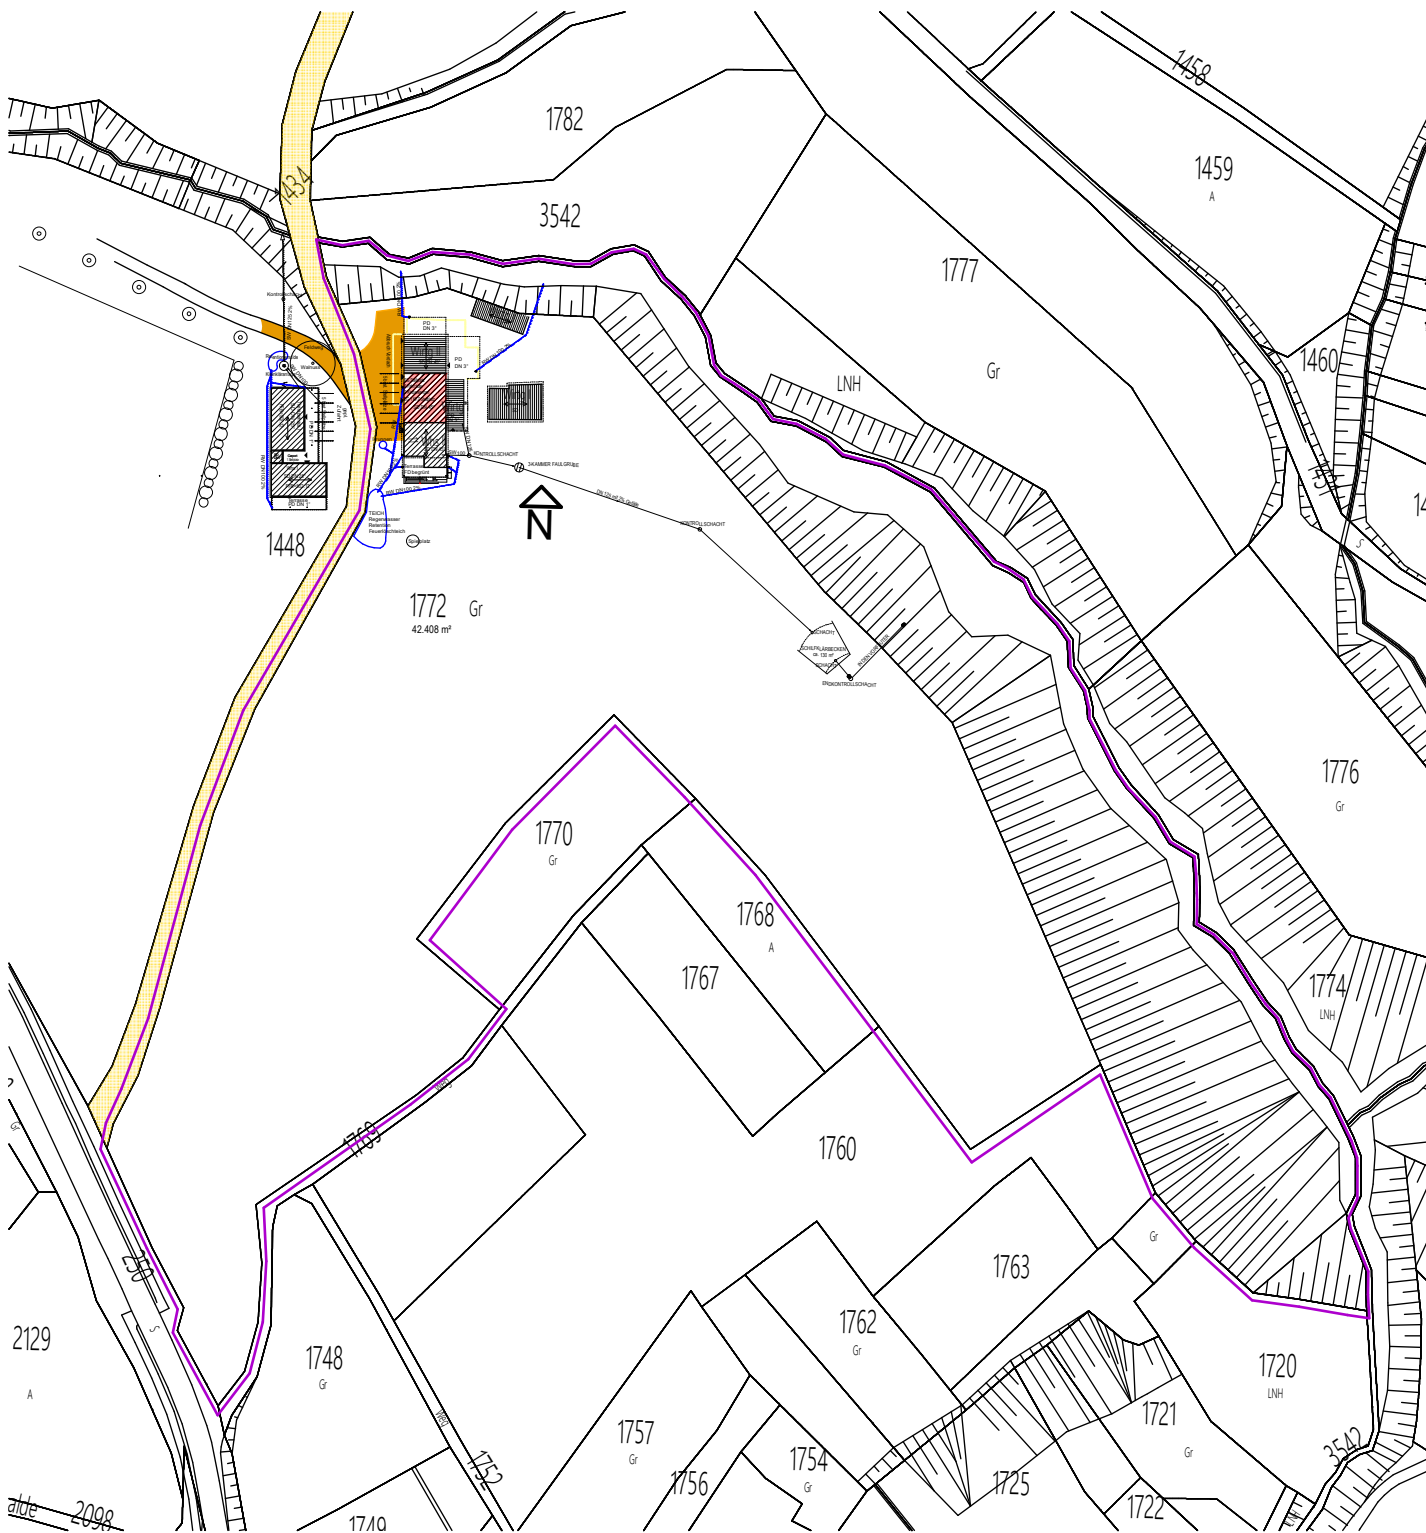

Gemeinde: Markdorf
Gemarkung: Wirmetsweiler
Landkreis: Bodenseekreis
Fl.St.Nr. 1772, Wirmetsweiler 11, 88677 Markdorf

LAGEPLAN zeichnerischer Teil

Der Auszug stimmt mit dem Liegenschaftskataster überein. (§4 Abs. 2 LBOVVO)

LAGEPLAN ÜBERSICHT

Masstab 1:2000
Datum 21.10.2024

Gemeinde: Markdorf
Gemarkung: Wirmetsweiler
Landkreis: Bodenseekreis

Fl.St.Nr. 1772, Wirmetsweiler 11, 88677 Markdorf

LAGEPLAN zeichnerischer Teil

Der Auszug stimmt mit dem Liegenschaftskataster überein. (§4 Abs. 2 LBOVVO)

BAUGESUCH

Lageplan

LEGENDE
BESTAND (grey line)
ABBRUCH (yellow line)
NEU (red line)
Massstab 1:500
Datum 21.10.2024

Schnitt A

Schnitt B

Schnitt C

Schnitt Längs

BAUGESUCH

BESTAND
 ABRUCH
 NEU
 1:100
 Maßstab
 Datum 21.10.2024

Ansichten Süd und West

Nord

Ost

Anisichten Nord und Ost