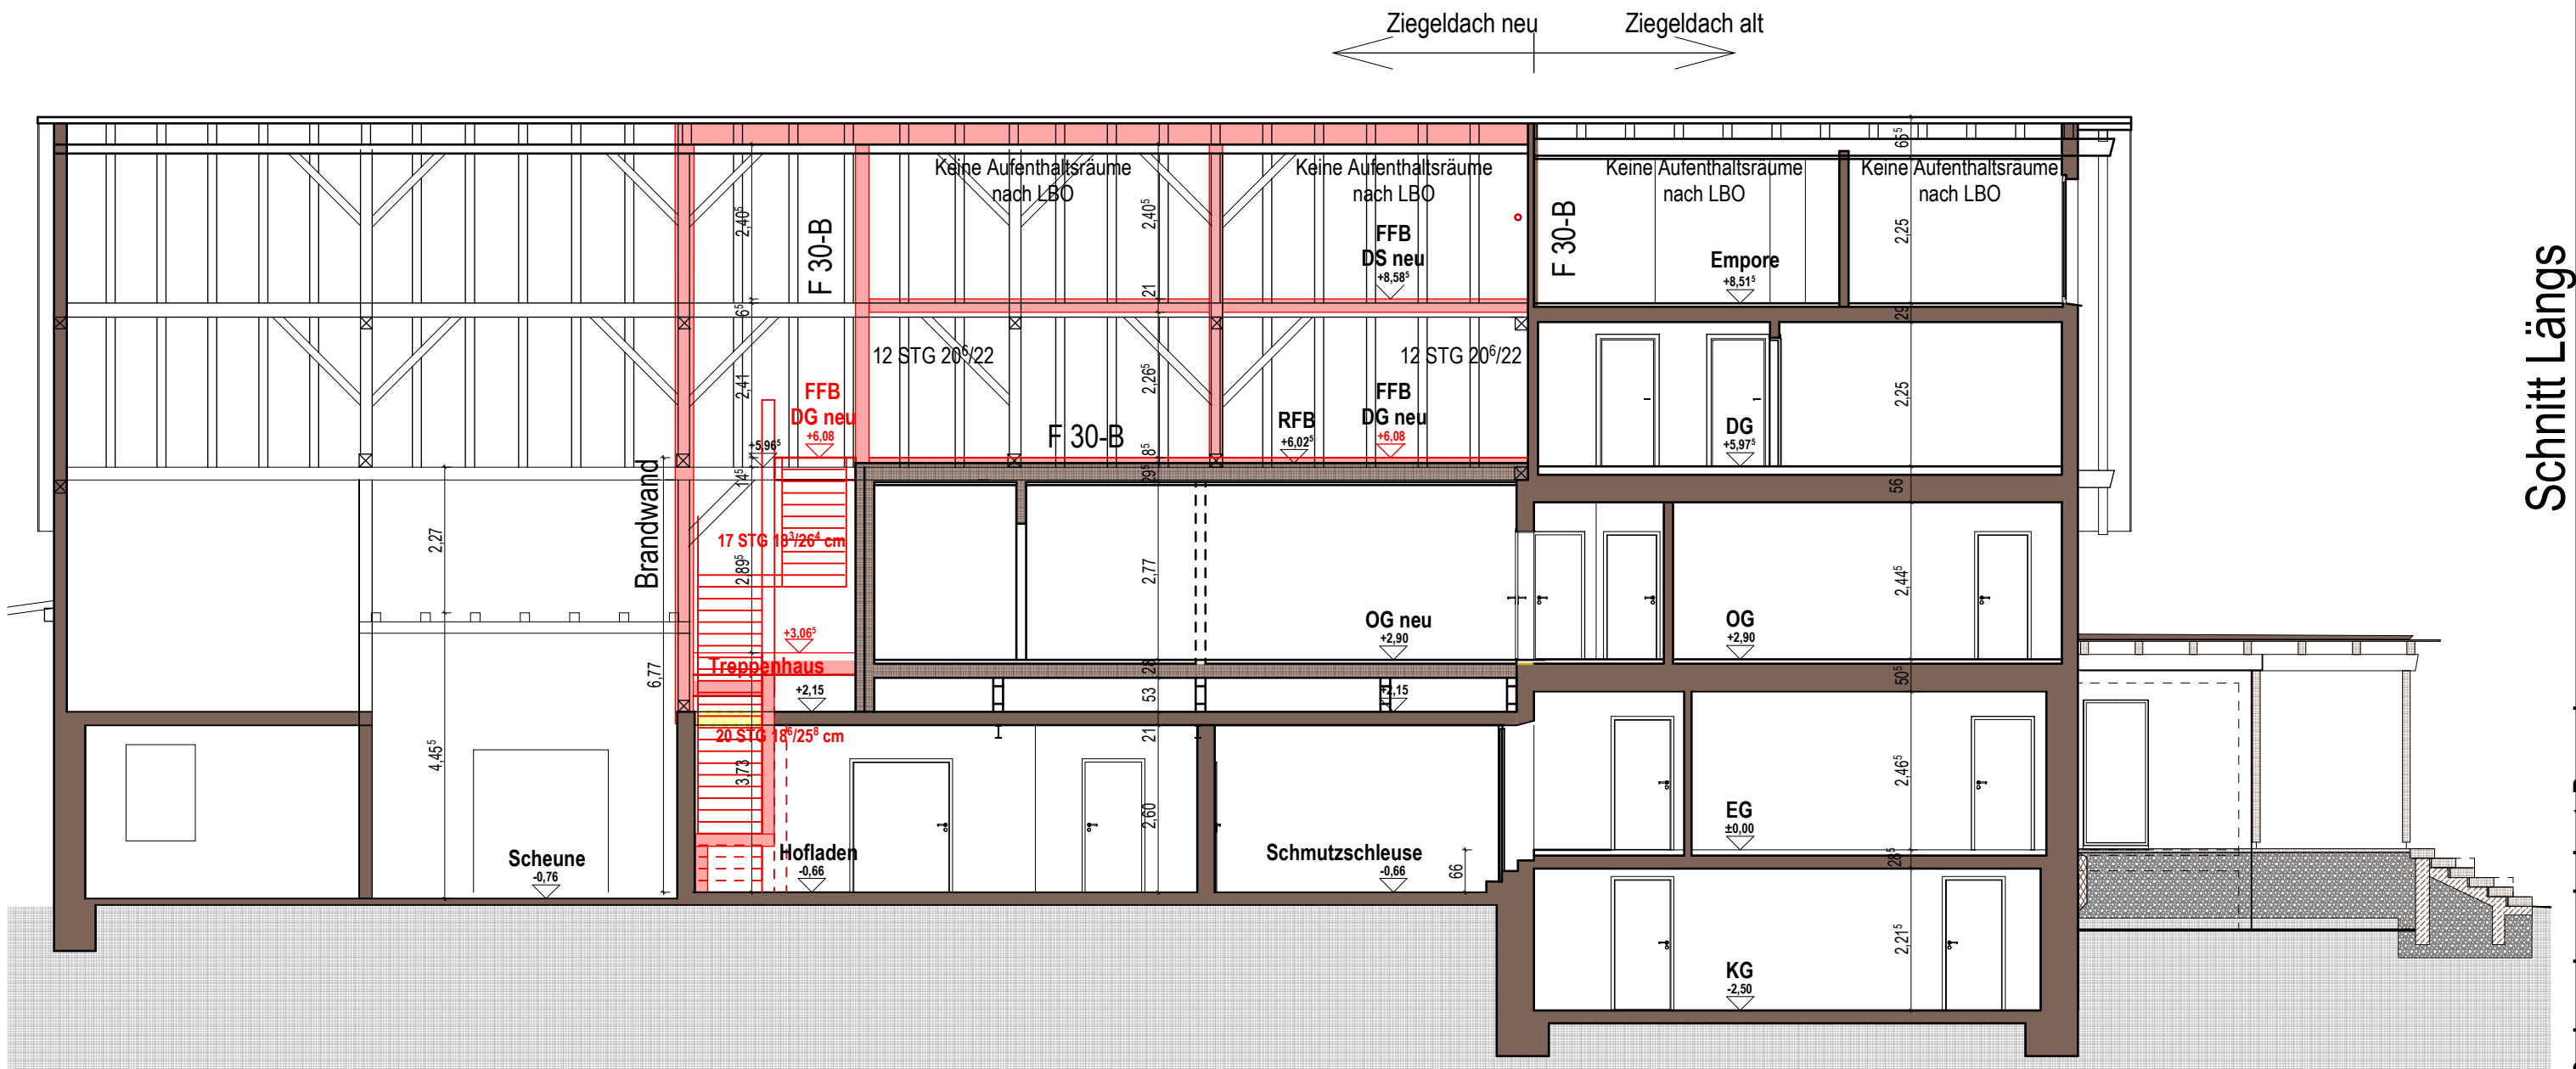

BAUGESUCH

Lageplan

LEGENDE
BESTAND (grey line)
ABBRUCH (yellow line)
NEU (red line)
Massstab 1:500
Datum 21.10.2024

Schnitt A

Schnitt B

Schnitt C

Schnitt Längs

BAUGESUCH

BESTAND
 ABRUCH
 NEU
 1:100
 Maßstab
 Datum 21.10.2024

Ansichten Süd und West

Nord

Ost

Anisichten Nord und Ost