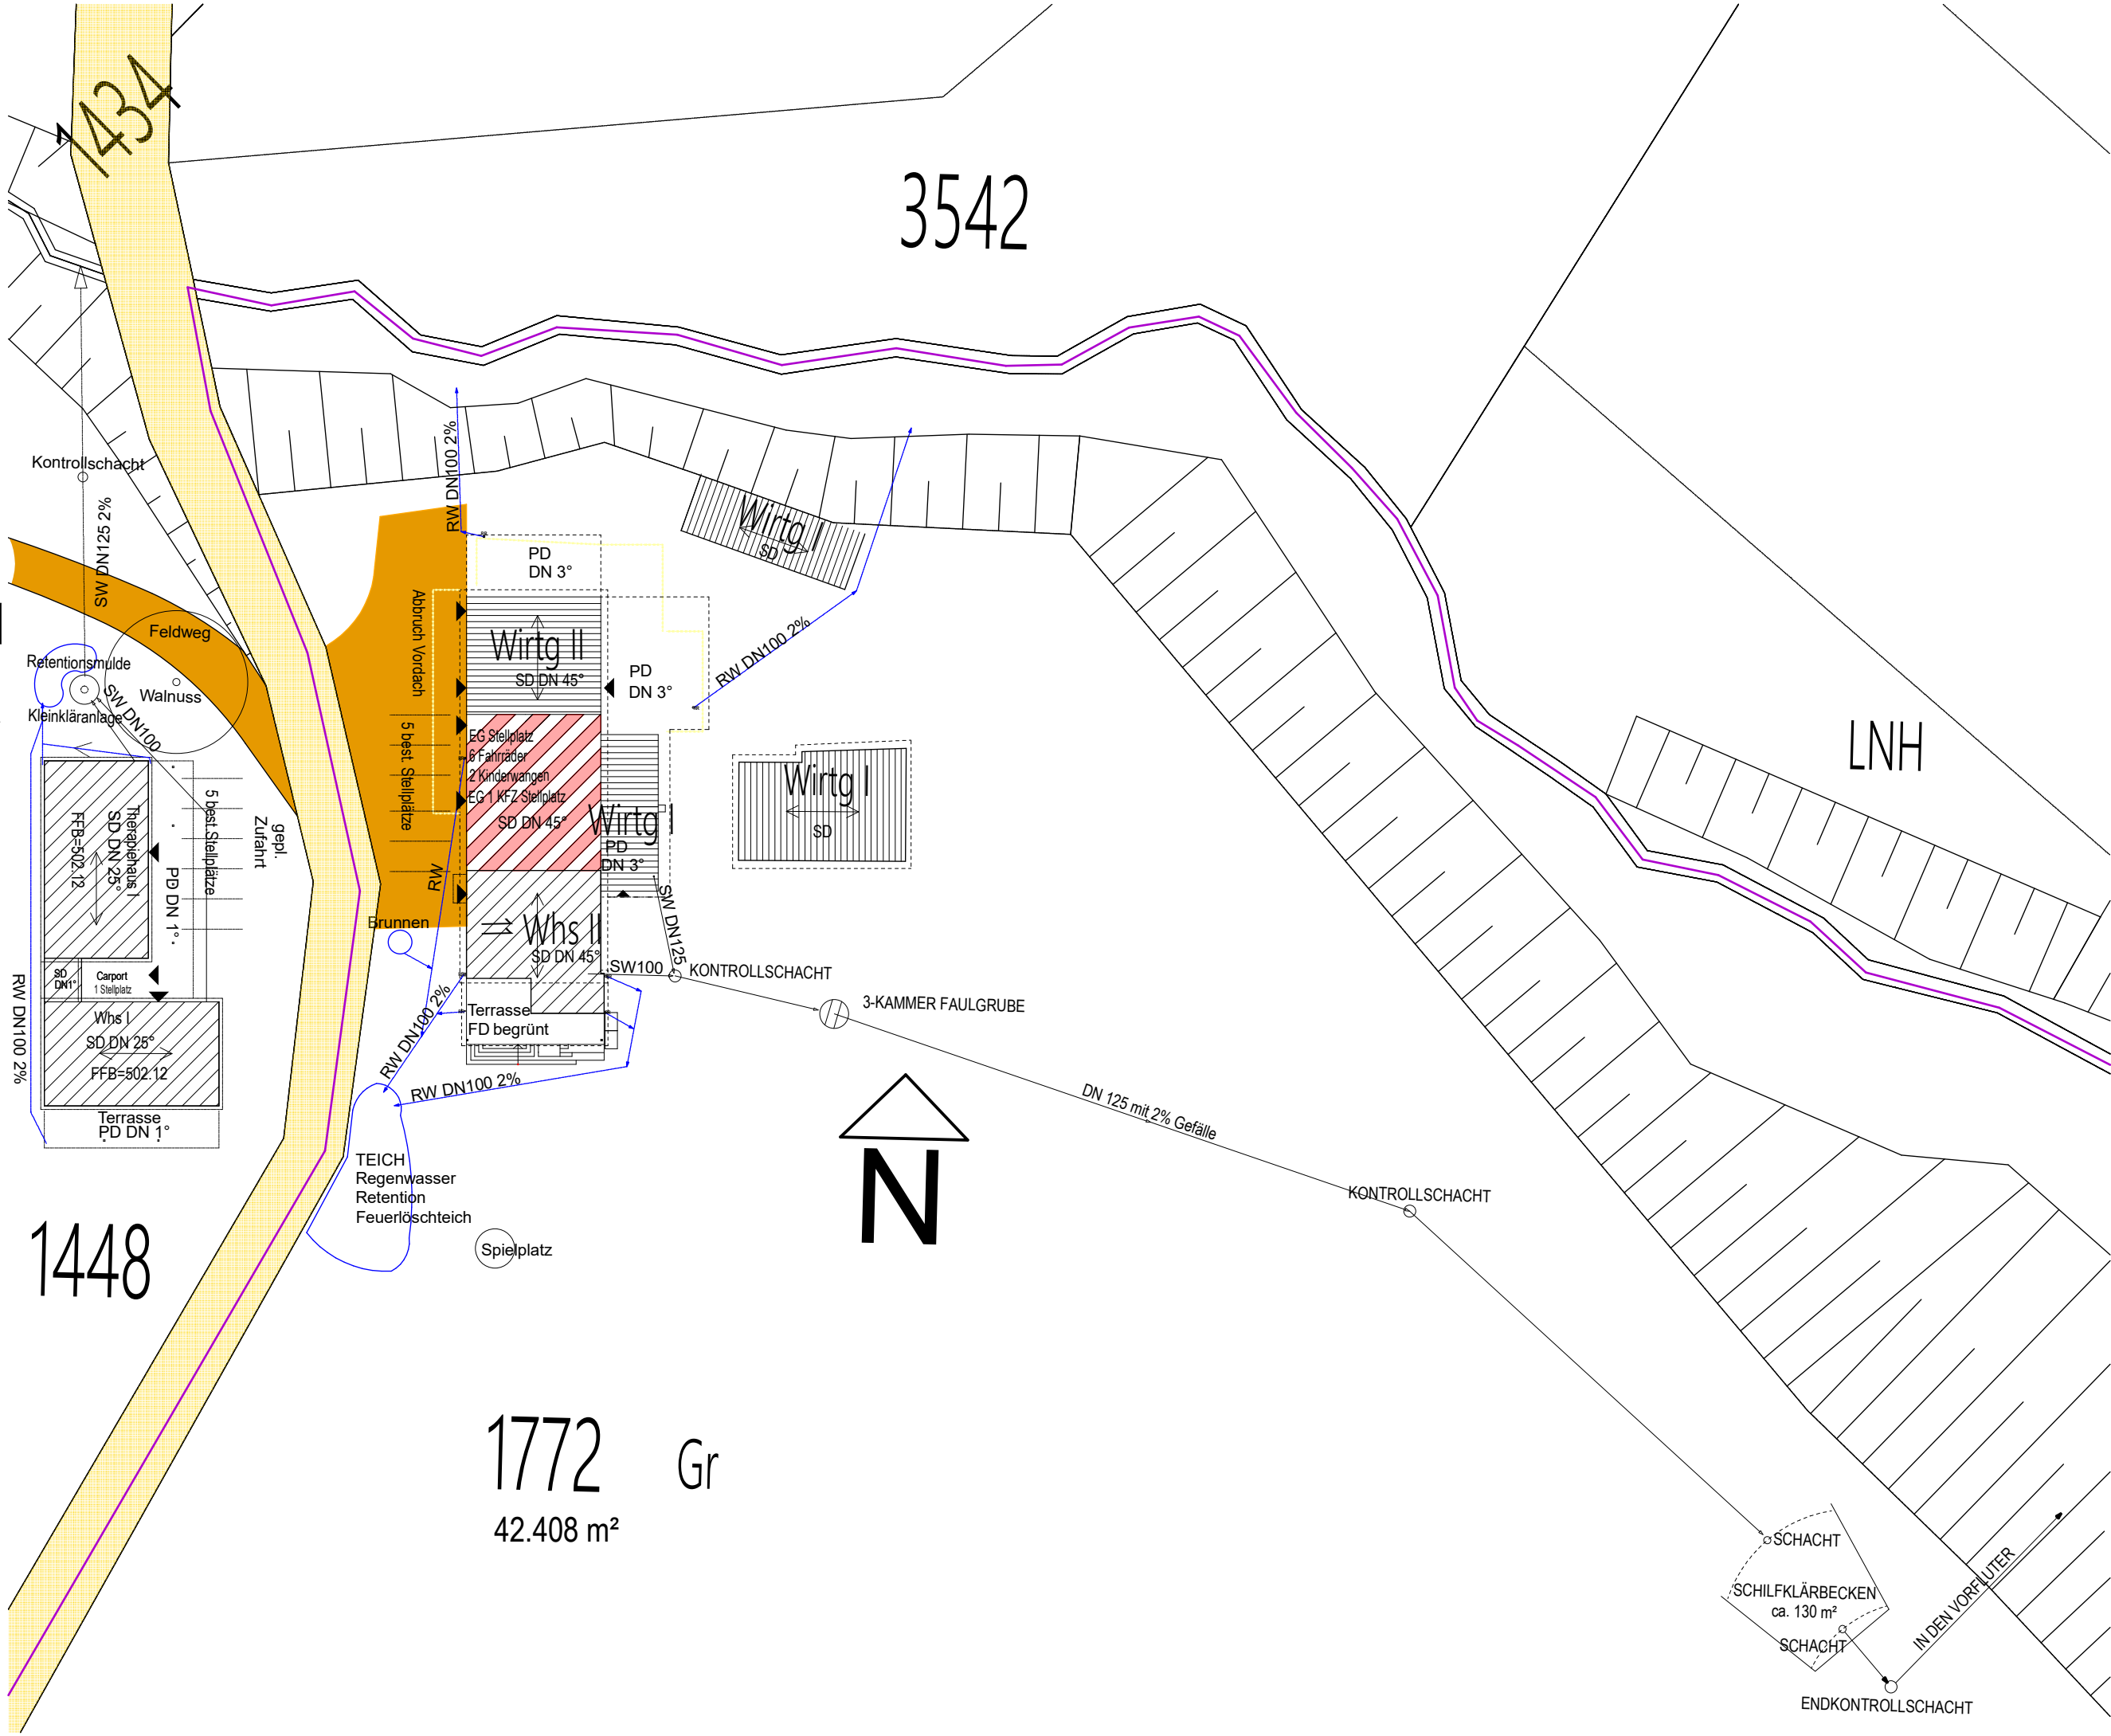

Gemeinde: Markdorf
Gemarkung: Wirmetsweiler
Landkreis: Bodenseekreis
Fl.St.Nr. 1772, Wirmetsweiler 11, 88677 Markdorf

LAGEPLAN zeichnerischer Teil

Der Auszug stimmt mit dem Liegenschaftskataster überein. (§4 Abs. 2 LBOVVO)

LAGEPLAN ÜBERSICHT

Masstab 1:2000
Datum 21.10.2024

Gemeinde: Markdorf
Gemarkung: Wirmetsweiler
Landkreis: Bodenseekreis

Fl.St.Nr. 1772, Wirmetsweiler 11, 88677 Markdorf

LAGEPLAN zeichnerischer Teil

Der Auszug stimmt mit dem Liegenschaftskataster überein. (§4 Abs. 2 LBOVVO)

BAUGESUCH

Lageplan

LEGENDE
BESTAND (grey line)
ABBRUCH (yellow line)
NEU (red line)
Massstab 1:500
Datum 21.10.2024

Schnitt A

Schnitt B

Schnitt C

Schnitt Längs

BAUGESUCH

BESTAND
 ABRUCH
 NEU
 1:100
 Maßstab
 Datum 21.10.2024

Ansichten Süd und West

Nord

Ost

Anisichten Nord und Ost