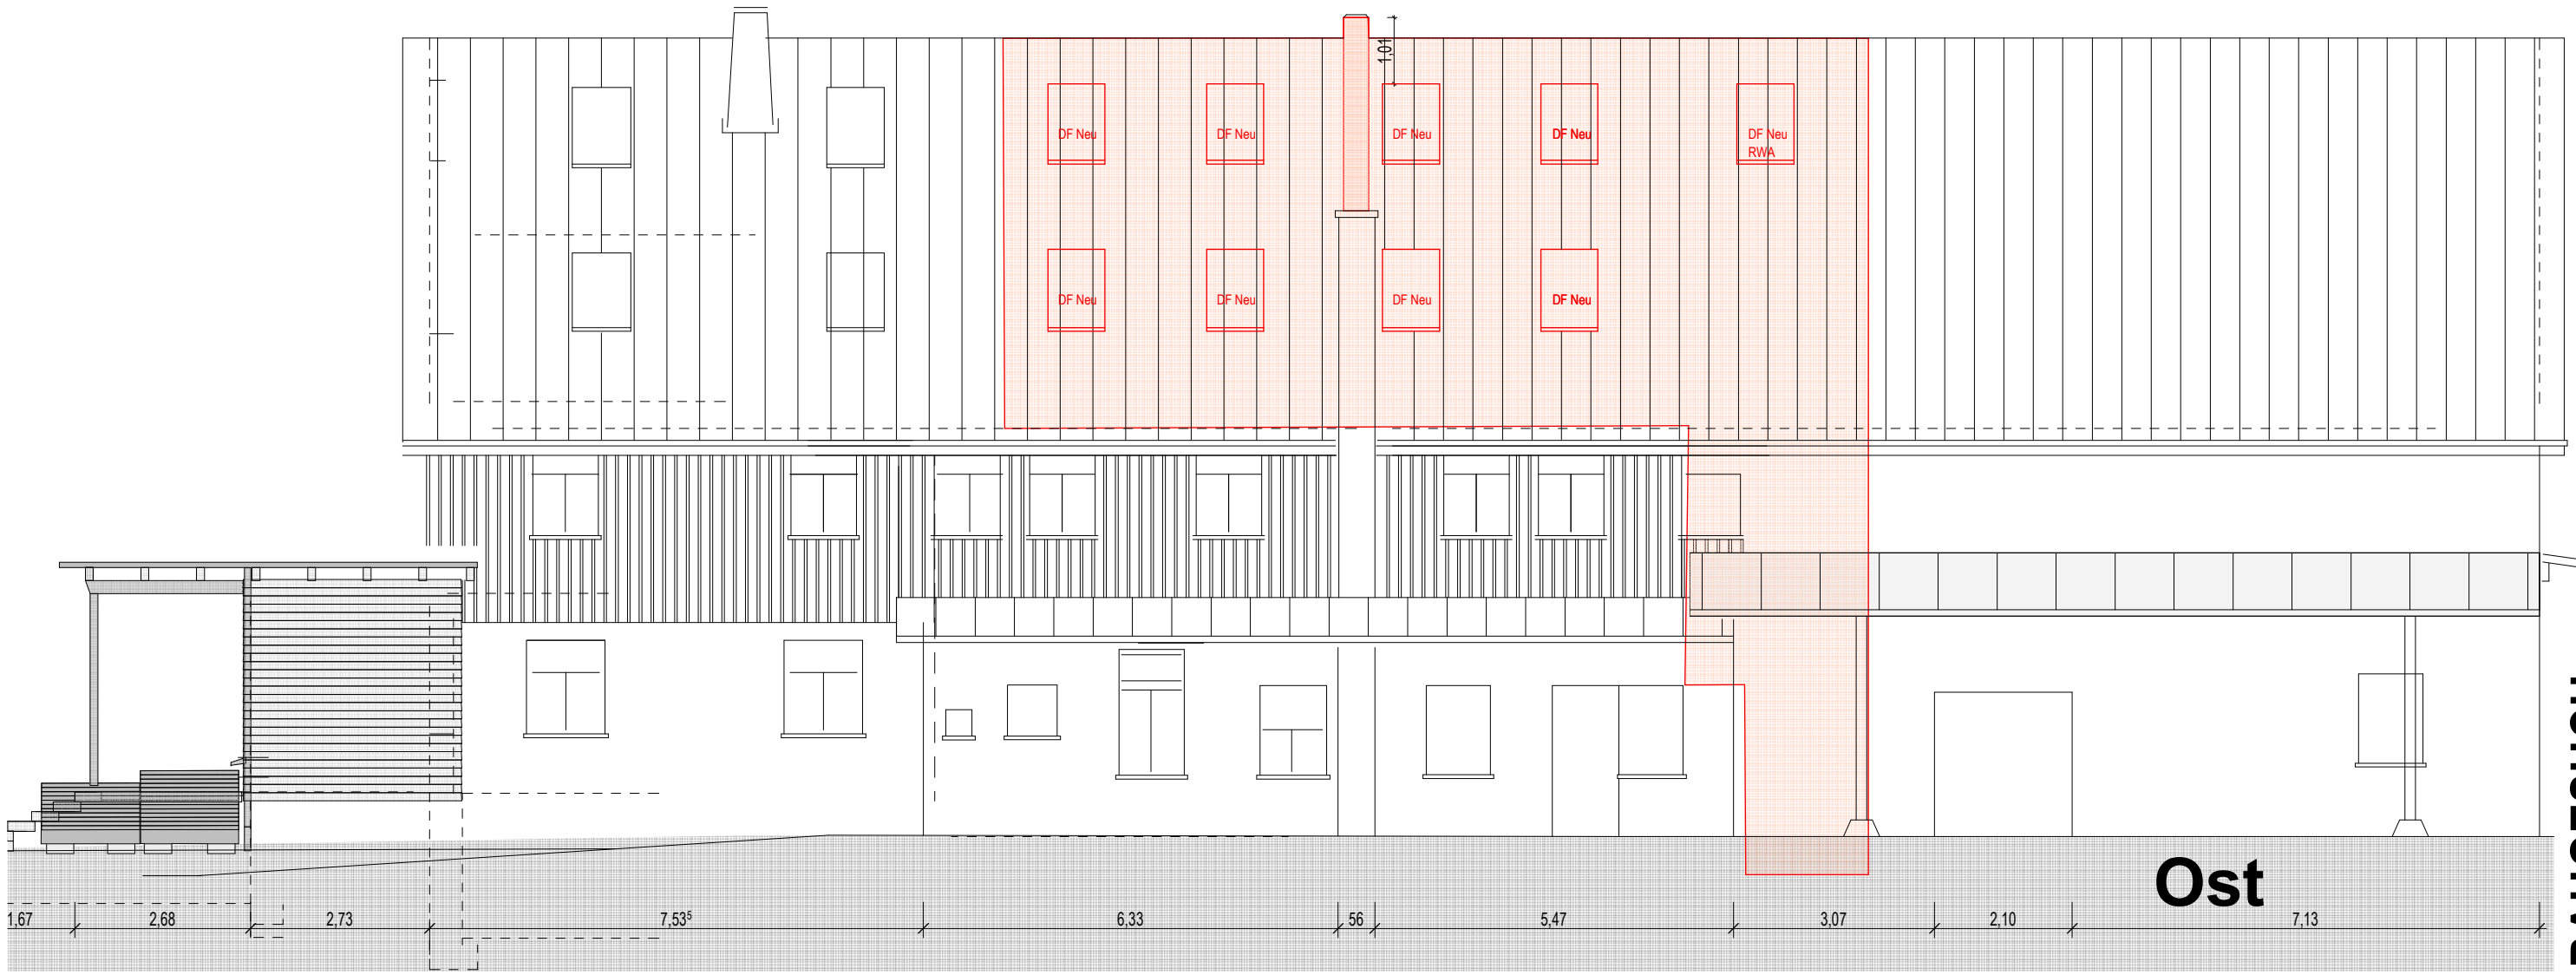

BAUGESUCH

Lageplan

LEGENDE
BESTAND (grey line)
ABBRUCH (yellow line)
NEU (red line)
Massstab 1:500
Datum 21.10.2024

Schnitt A

Schnitt B

Schnitt C

Schnitt Längs

BAUGESUCH

BESTAND
 ABRUCH
 NEU
 1:100
 Maßstab
 Datum 21.10.2024

Ansichten Süd und West

Nord

Ost

Anisichten Nord und Ost