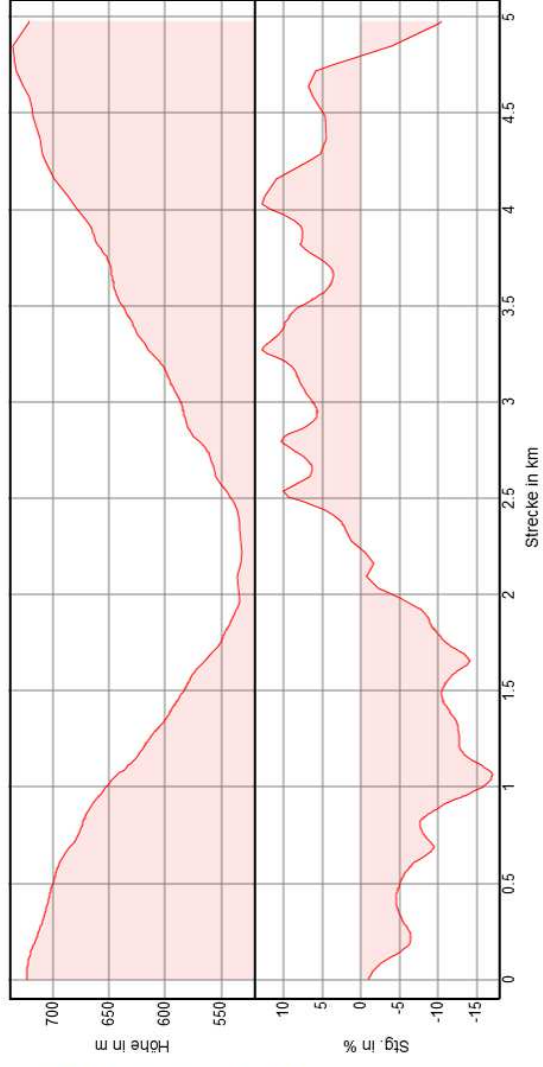

Track (5km, +208m, -208m)

GPX-Datei:  keine Datei ausgewählt.

nachfolgende Optionen erlauben Freunden/Foren Ansehen/Download ihrer GPX-Dateien:

Link für GPX-Datei erzeugen? (max. 8 Wochen gültig)  Download hierzu erlauben?

ausgewählte PC-GPX-Datei hochladen und anzeigen

JURL:

WEB-GPX-Datei anzeigen

Druck:  Karte/Profil  Karte quer  Karte hoch

Profilanzeige unter der Karte, X-Achse gestreckt

Kartenbreite kleiner  Kartenbreite größer

Kartenhöhe kleiner  Kartenhöhe größer