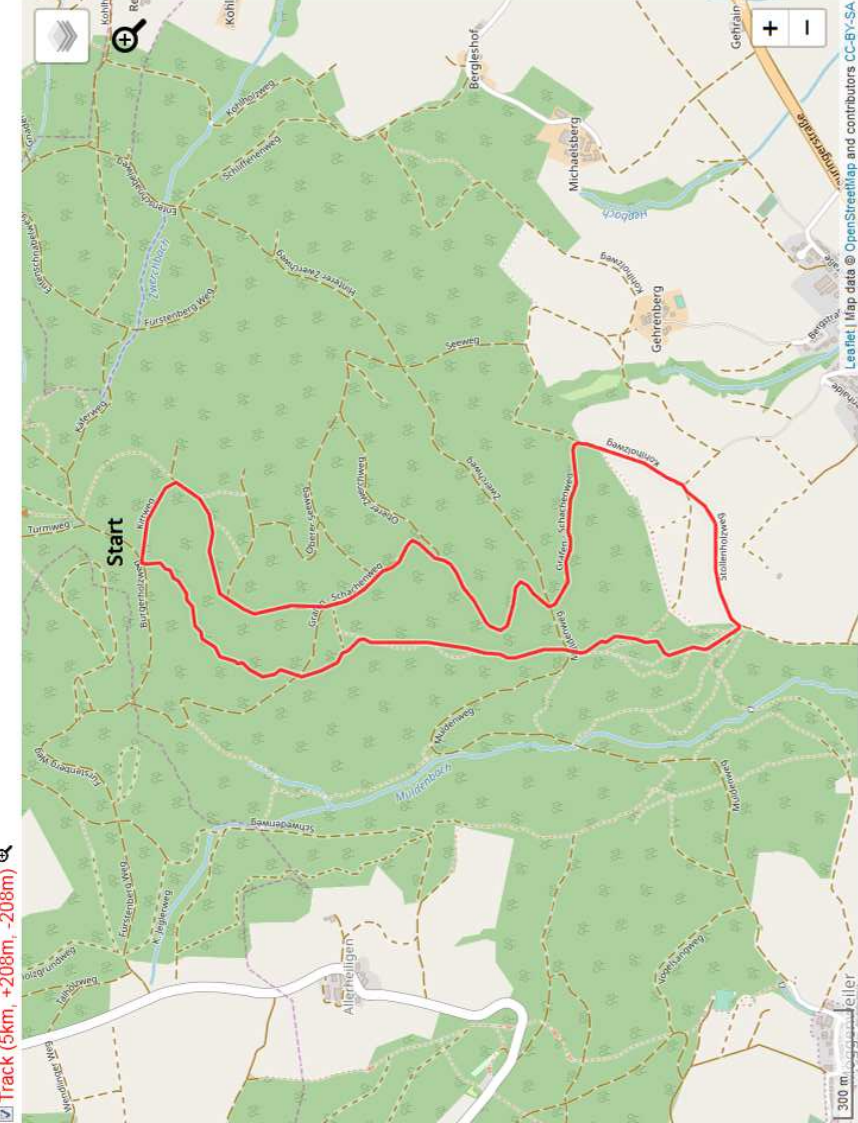

Track (5km, +208m, -208m)

GPX-Datei:  keine Datei ausgewählt.

nachfolgende Optionen erlauben Freunden/Foren Ansehen/Download ihrer GPX-Dateien:

Link für GPX-Datei erzeugen? (max. 8 Wochen gültig)  Download hierzu erlauben?

ausgewählte PC-GPX-Datei hochladen und anzeigen

JURL:

WEB-GPX-Datei anzeigen

Druck:  Karte/Profil  Karte quer  Karte hoch

Profilanzeige unter der Karte, X-Achse gestreckt

Kartenbreite kleiner  Kartenbreite größer

Kartenhöhe kleiner  Kartenhöhe größer