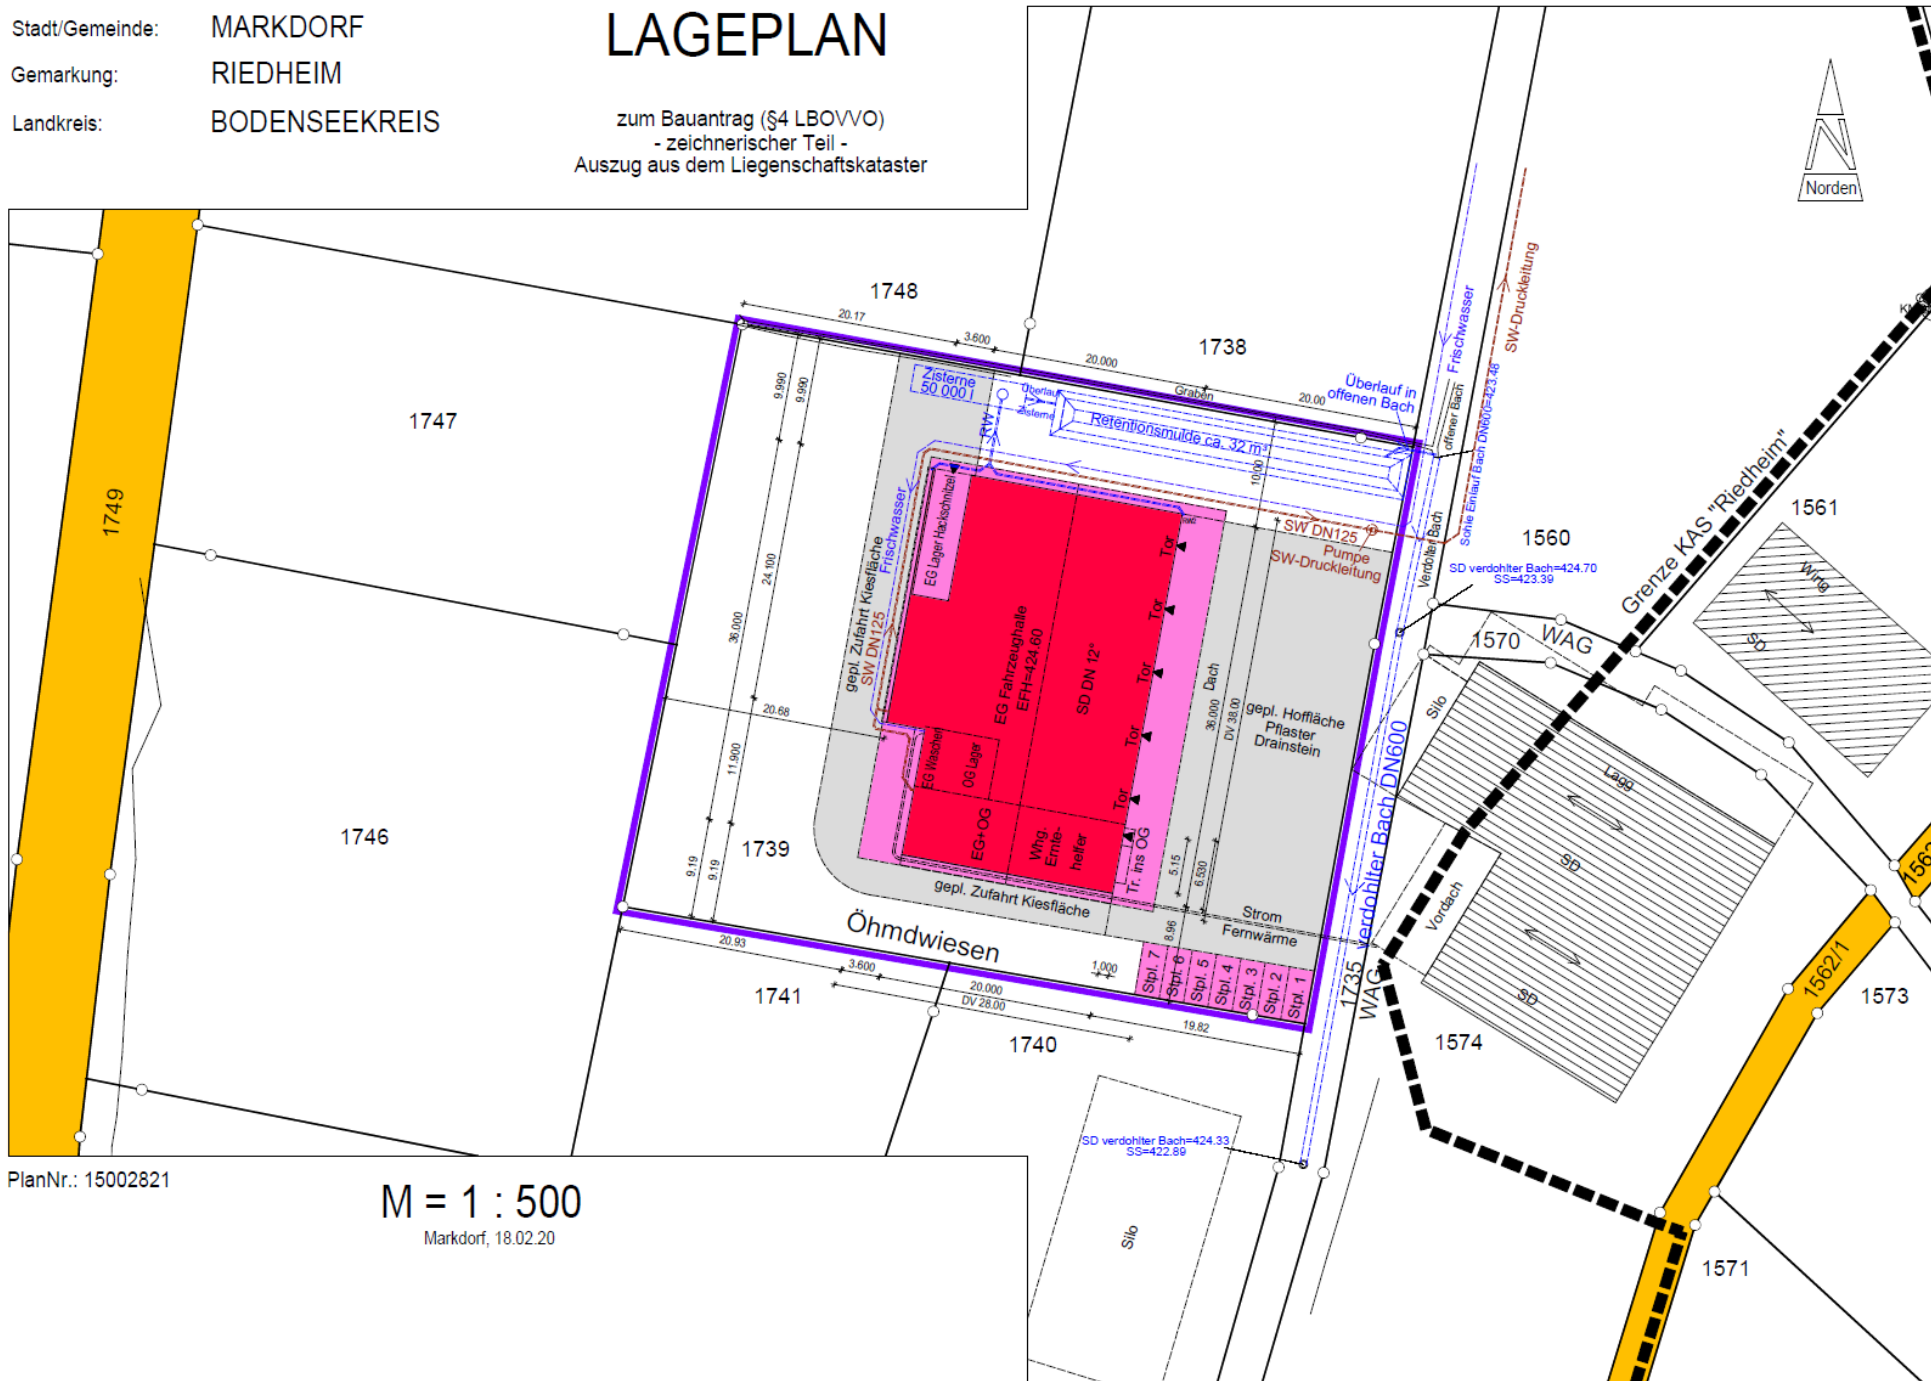

Lageplan

LAGEPLAN

zum Bauantrag (§4 LBOVVO)
 - zeichnerischer Teil -
 Auszug aus dem Liegenschaftskataster

Stadt/Gemeinde: MARKDORF
 Gemarkung: RIEDHEIM
 Landkreis: BODENSEEEKREIS

PlanNr.: 15002821

M = 1 : 500

Markdorf, 18.02.20

Ansicht Ost

Ansicht Nord

Ansicht West

Ansicht Süd