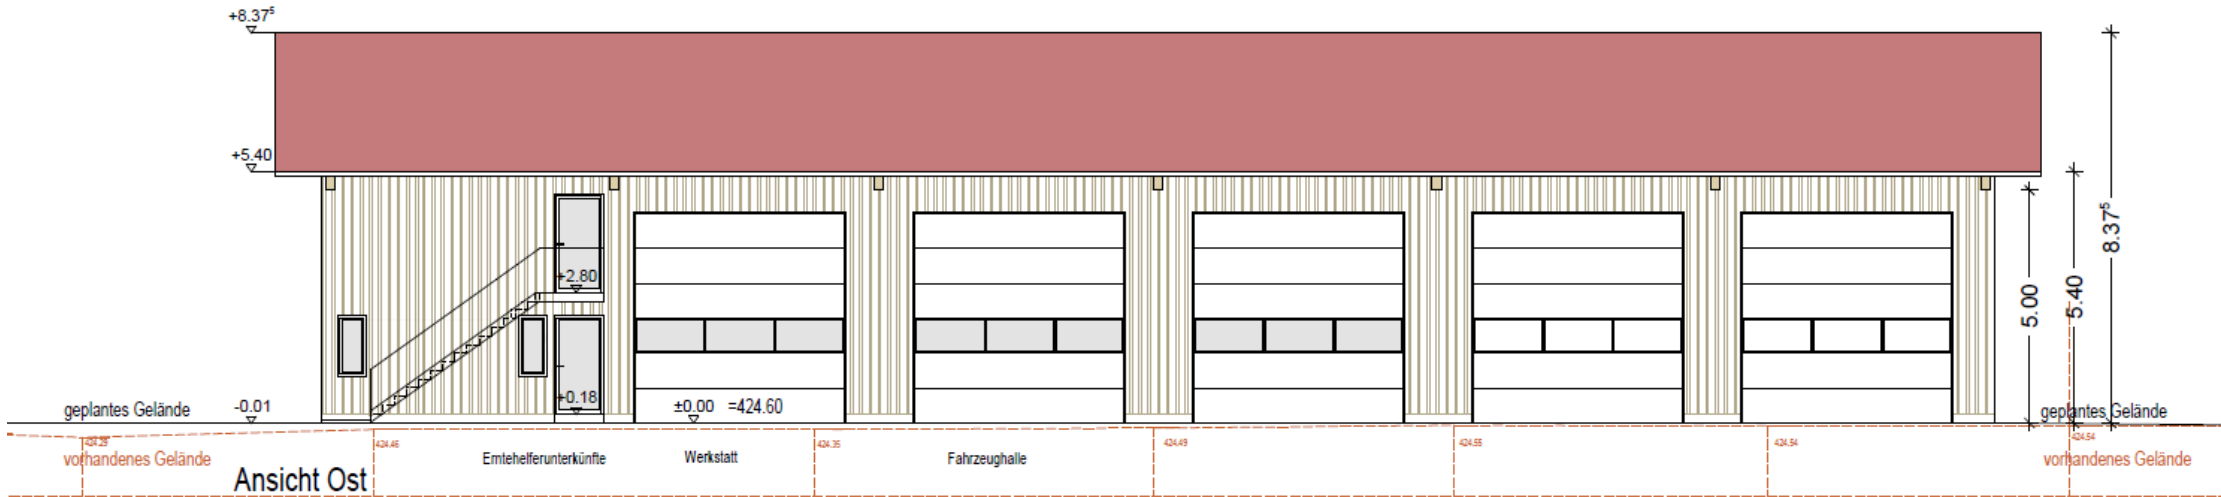

Lageplan

LAGEPLAN

zum Bauantrag (§4 LBOVVO)
 - zeichnerischer Teil -
 Auszug aus dem Liegenschaftskataster

Stadt/Gemeinde: MARKDORF
 Gemarkung: RIEDHEIM
 Landkreis: BODENSEEEKREIS

PlanNr.: 15002821

M = 1 : 500

Markdorf, 18.02.20

Ansicht Ost

Ansicht Nord

Ansicht West

Ansicht Süd