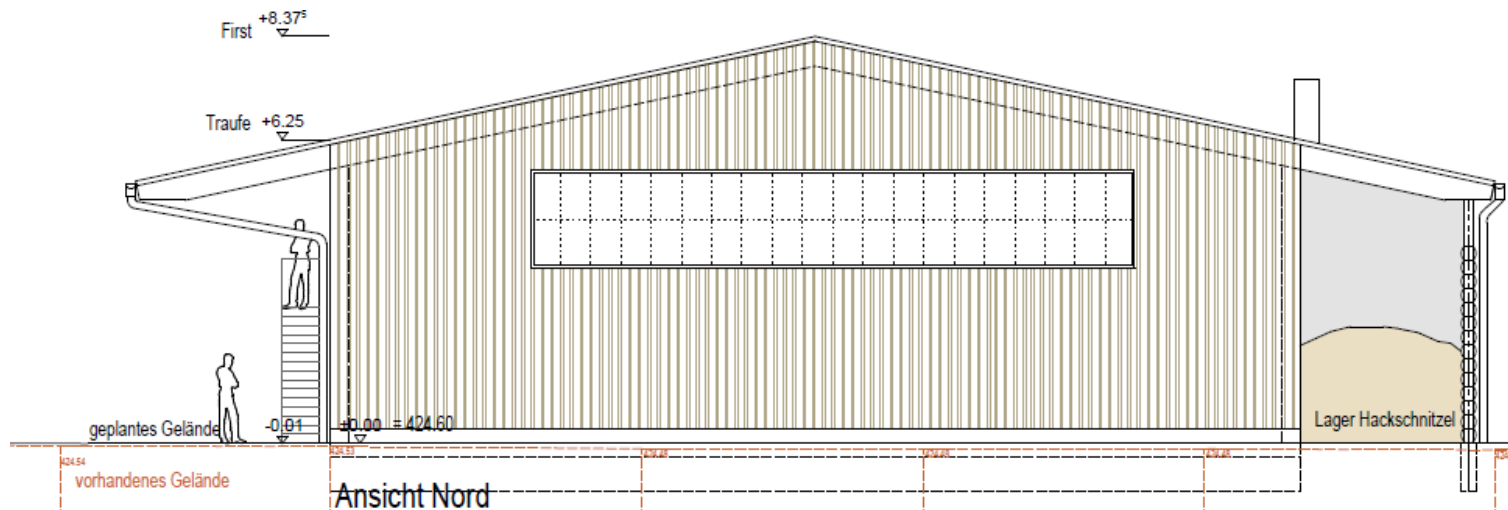

Lageplan

LAGEPLAN

zum Bauantrag (§4 LBOVVO)
 - zeichnerischer Teil -
 Auszug aus dem Liegenschaftskataster

Stadt/Gemeinde: MARKDORF
 Gemarkung: RIEDHEIM
 Landkreis: BODENSEEEKREIS

PlanNr.: 15002821

M = 1 : 500

Markdorf, 18.02.20

Ansicht Ost

Ansicht Nord

Ansicht West

Ansicht Süd