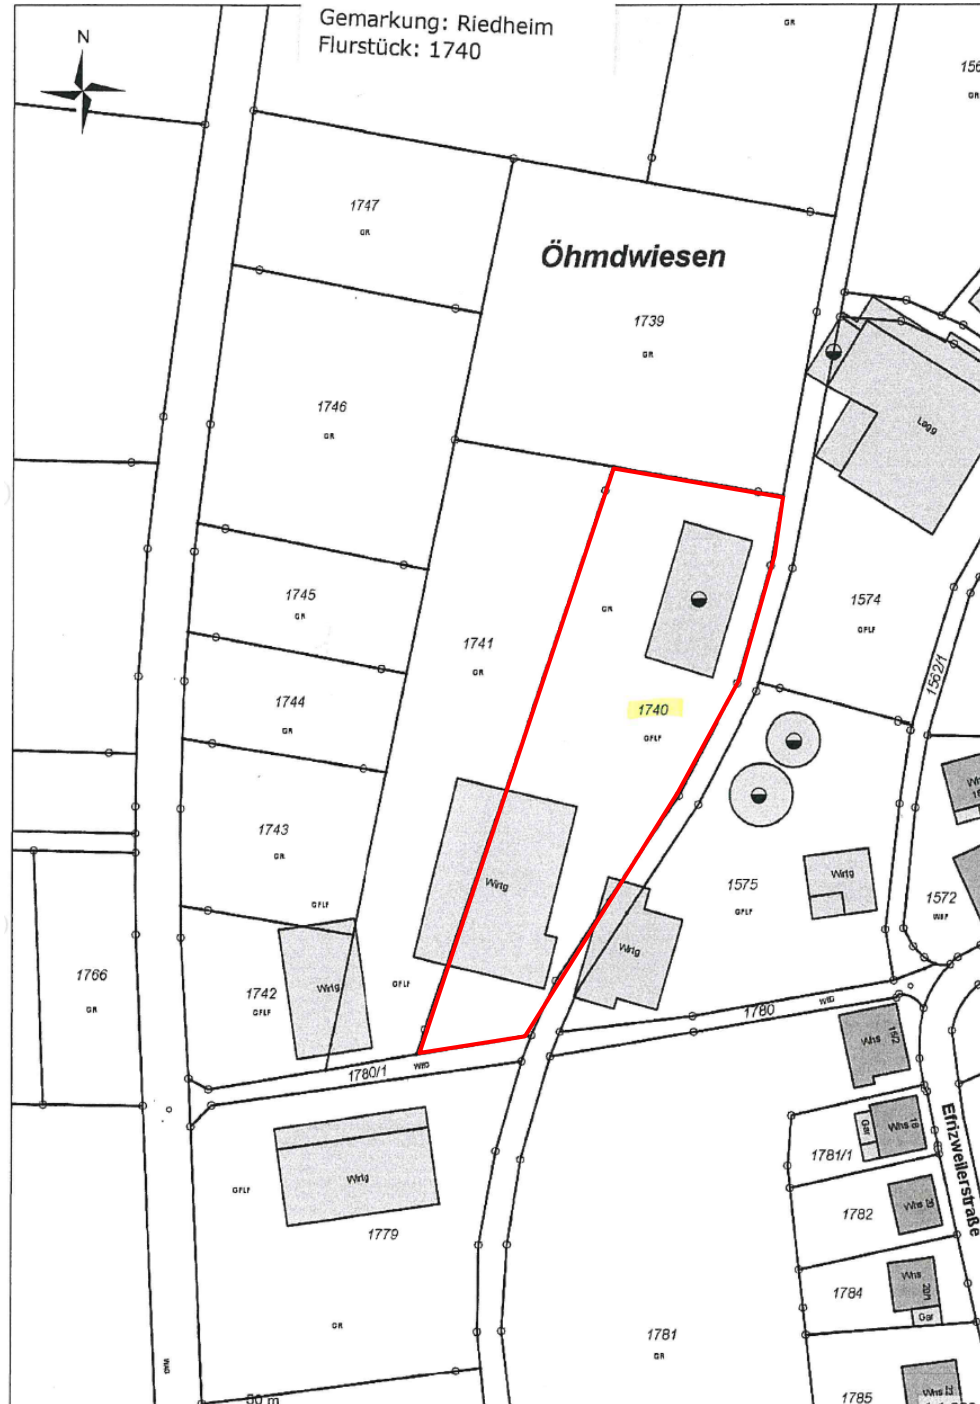

Orthophoto

Lageplan

Bestandsfoto

Ansicht links Fahrsilo mit Stall und
Biomostobstanlage

Bestandsfotos

Zufahrt zum Fahrsilo

Ansicht links Fahrsilo mit
Stall und Biomostobstanlage

Zufahrt zum Fahrsilo

Bestandsfotos

Ansicht des beparkten Fahrsilos rechte Seite

Richtung Norden
Zufahrt

Ansicht des beparkten Fahrsilos linke Seite

Zufahrt

Bestandsfotos

Ansicht links vom Fahrsilo Richtung
Landwirtschaftsweg

Nord-
Westen

Ansicht Fahrsilo außen
links

Aufschüttung
mit Silowand
Höhe 2,00 m

Nord-Ost

Ansicht Fahrsilo außen rechts

Silowandhöhe
2,00 m

Osten

Bestandsfotos

Ansicht von der Rückseite des Fahrsilos

Süden

Süden