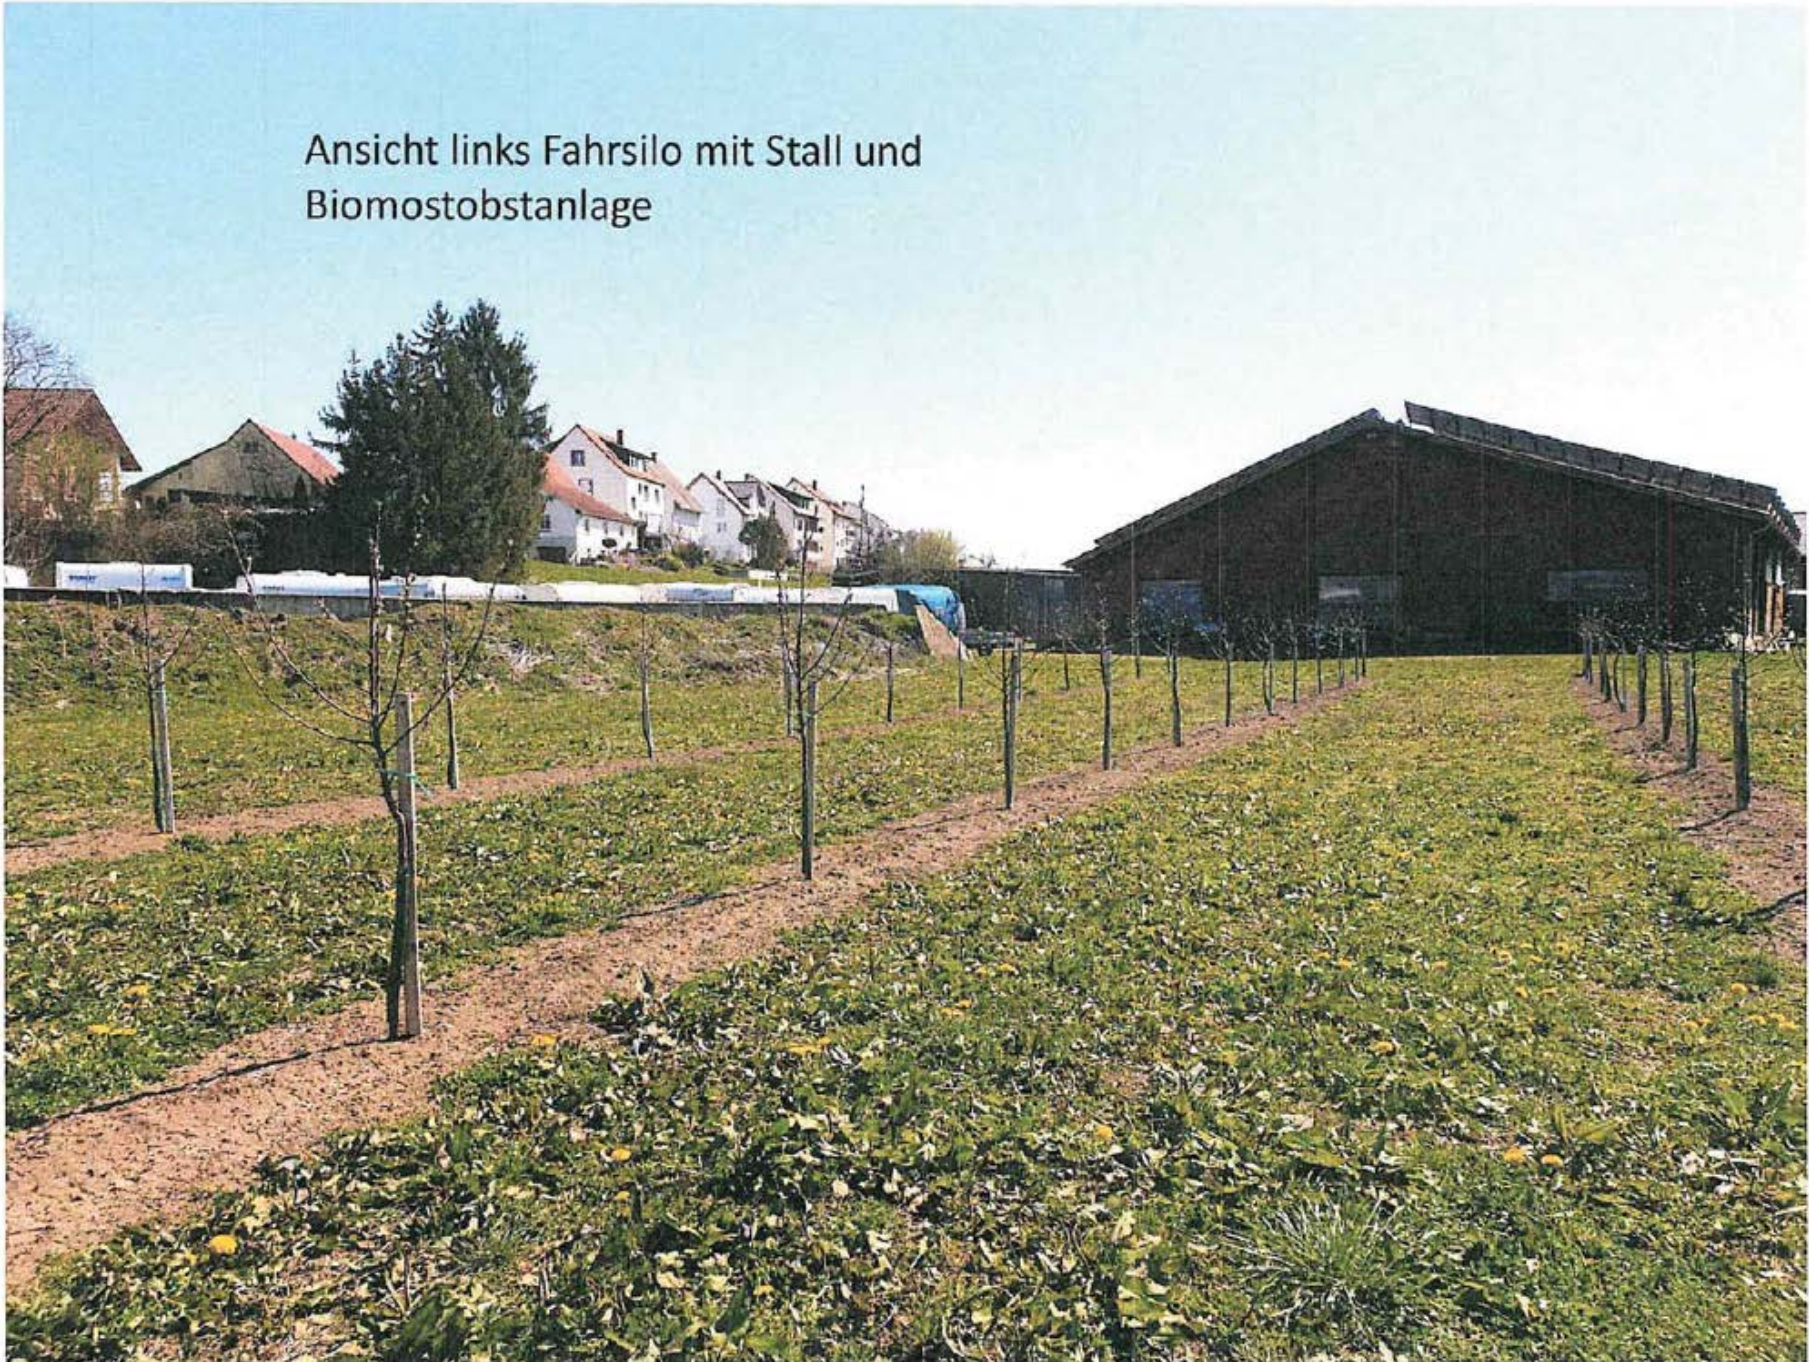

Orthophoto

Lageplan

Bestandsfoto

Ansicht links Fahrsilo mit Stall und
Biomostobstanlage

Bestandsfotos

Zufahrt zum Fahrsilo

Ansicht links Fahrsilo mit
Stall und Biomostobstanlage

Zufahrt zum Fahrsilo

Bestandsfotos

Ansicht des beparkten Fahrsilos rechte Seite

Richtung Norden
Zufahrt

Ansicht des beparkten Fahrsilos linke Seite

Zufahrt

Bestandsfotos

Ansicht links vom Fahrsilo Richtung
Landwirtschaftsweg

Nord-
Westen

Ansicht Fahrsilo außen
links

Aufschüttung
mit Silowand
Höhe 2,00 m

Nord-Ost

Ansicht Fahrsilo außen rechts

Silowandhöhe
2,00 m

Osten

Bestandsfotos

Ansicht von der Rückseite des Fahrsilos