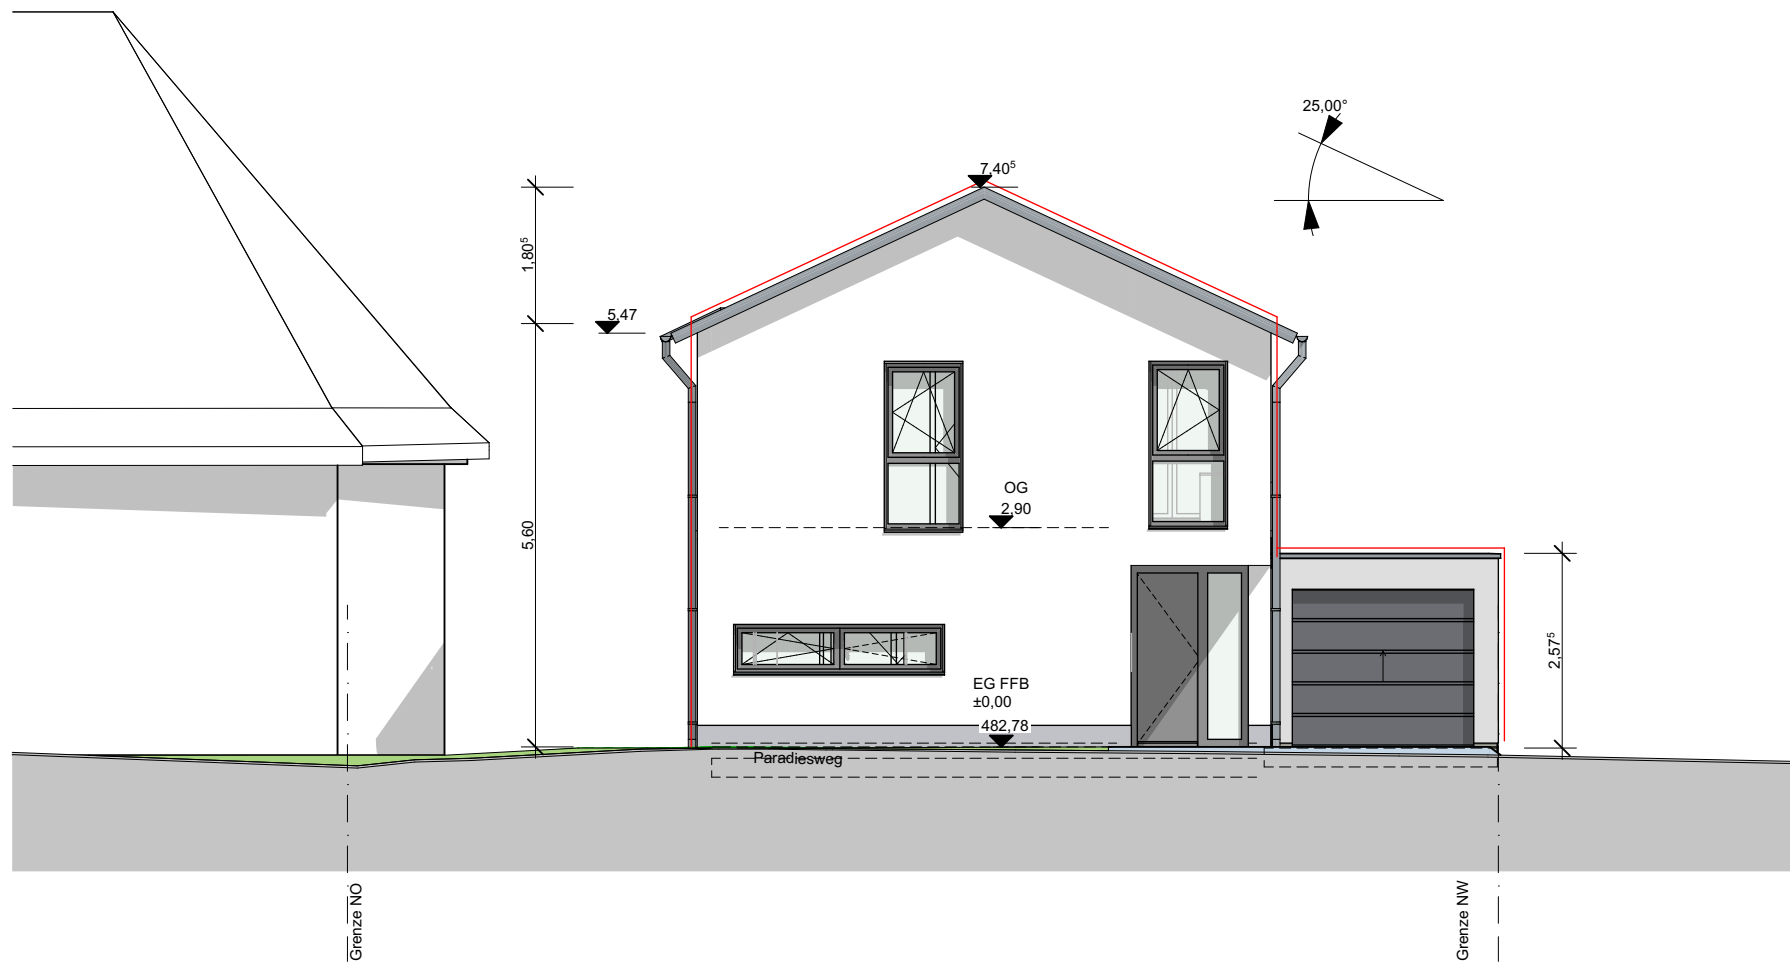

Bauort:
 Flurst. Nr. 964
 Paradiesweg
 88048 Markdorf

SA-05 Schnitt B
 Maßstab: 1:100

Datum: 31.03.2021

Bauort:
 Flurst. Nr. 964
 Paradiesweg
 88048 Markdorf

AN-01 Ansicht Süd / Schnitt A
 Maßstab: 1:100

Datum: 31.03.2021

Bauort:
 Flurst. Nr. 964
 Paradiesweg
 88048 Markdorf

AN-02 Ansicht Nord
 Maßstab: 1:100

Datum: 31.03.2021

Bauort:
 Flurst. Nr. 964
 Paradiesweg
 88048 Markdorf

AN-03 Ansicht Ost

Maßstab: 1:100

Datum: 31.03.2021

Bauort:
Flurst. Nr. 964
Paradiesweg
88048 Markdorf

AN-04 Ansicht West
Maßstab: 1:100

Datum: 31.03.2021