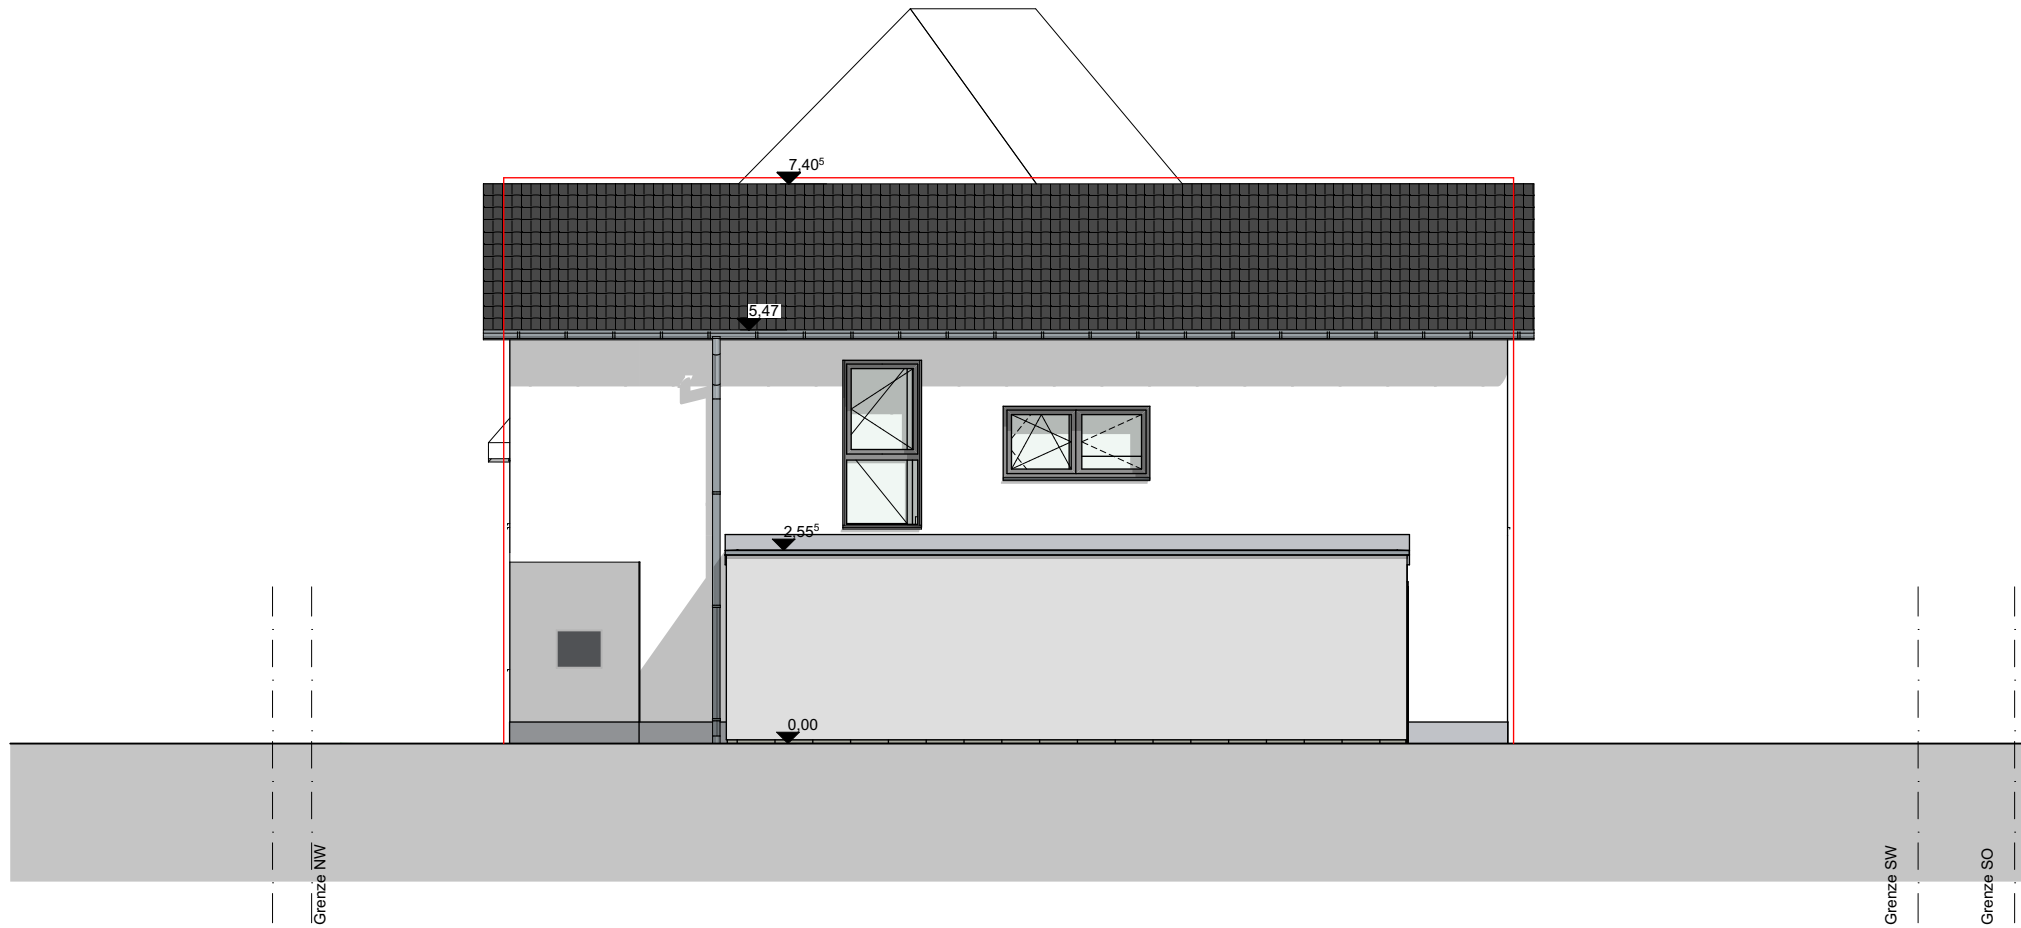

Bauort:
 Flurst. Nr. 964
 Paradiesweg
 88048 Markdorf

SA-05 Schnitt B
 Maßstab: 1:100

Datum: 31.03.2021

Bauort:
 Flurst. Nr. 964
 Paradiesweg
 88048 Markdorf

AN-01 Ansicht Süd / Schnitt A
 Maßstab: 1:100

Datum: 31.03.2021

Bauort:
 Flurst. Nr. 964
 Paradiesweg
 88048 Markdorf

AN-02 Ansicht Nord
 Maßstab: 1:100

Datum: 31.03.2021

Bauort:
 Flurst. Nr. 964
 Paradiesweg
 88048 Markdorf

AN-03 Ansicht Ost

Maßstab: 1:100

Datum: 31.03.2021

Bauort:
Flurst. Nr. 964
Paradiesweg
88048 Markdorf

AN-04 Ansicht West
Maßstab: 1:100

Datum: 31.03.2021