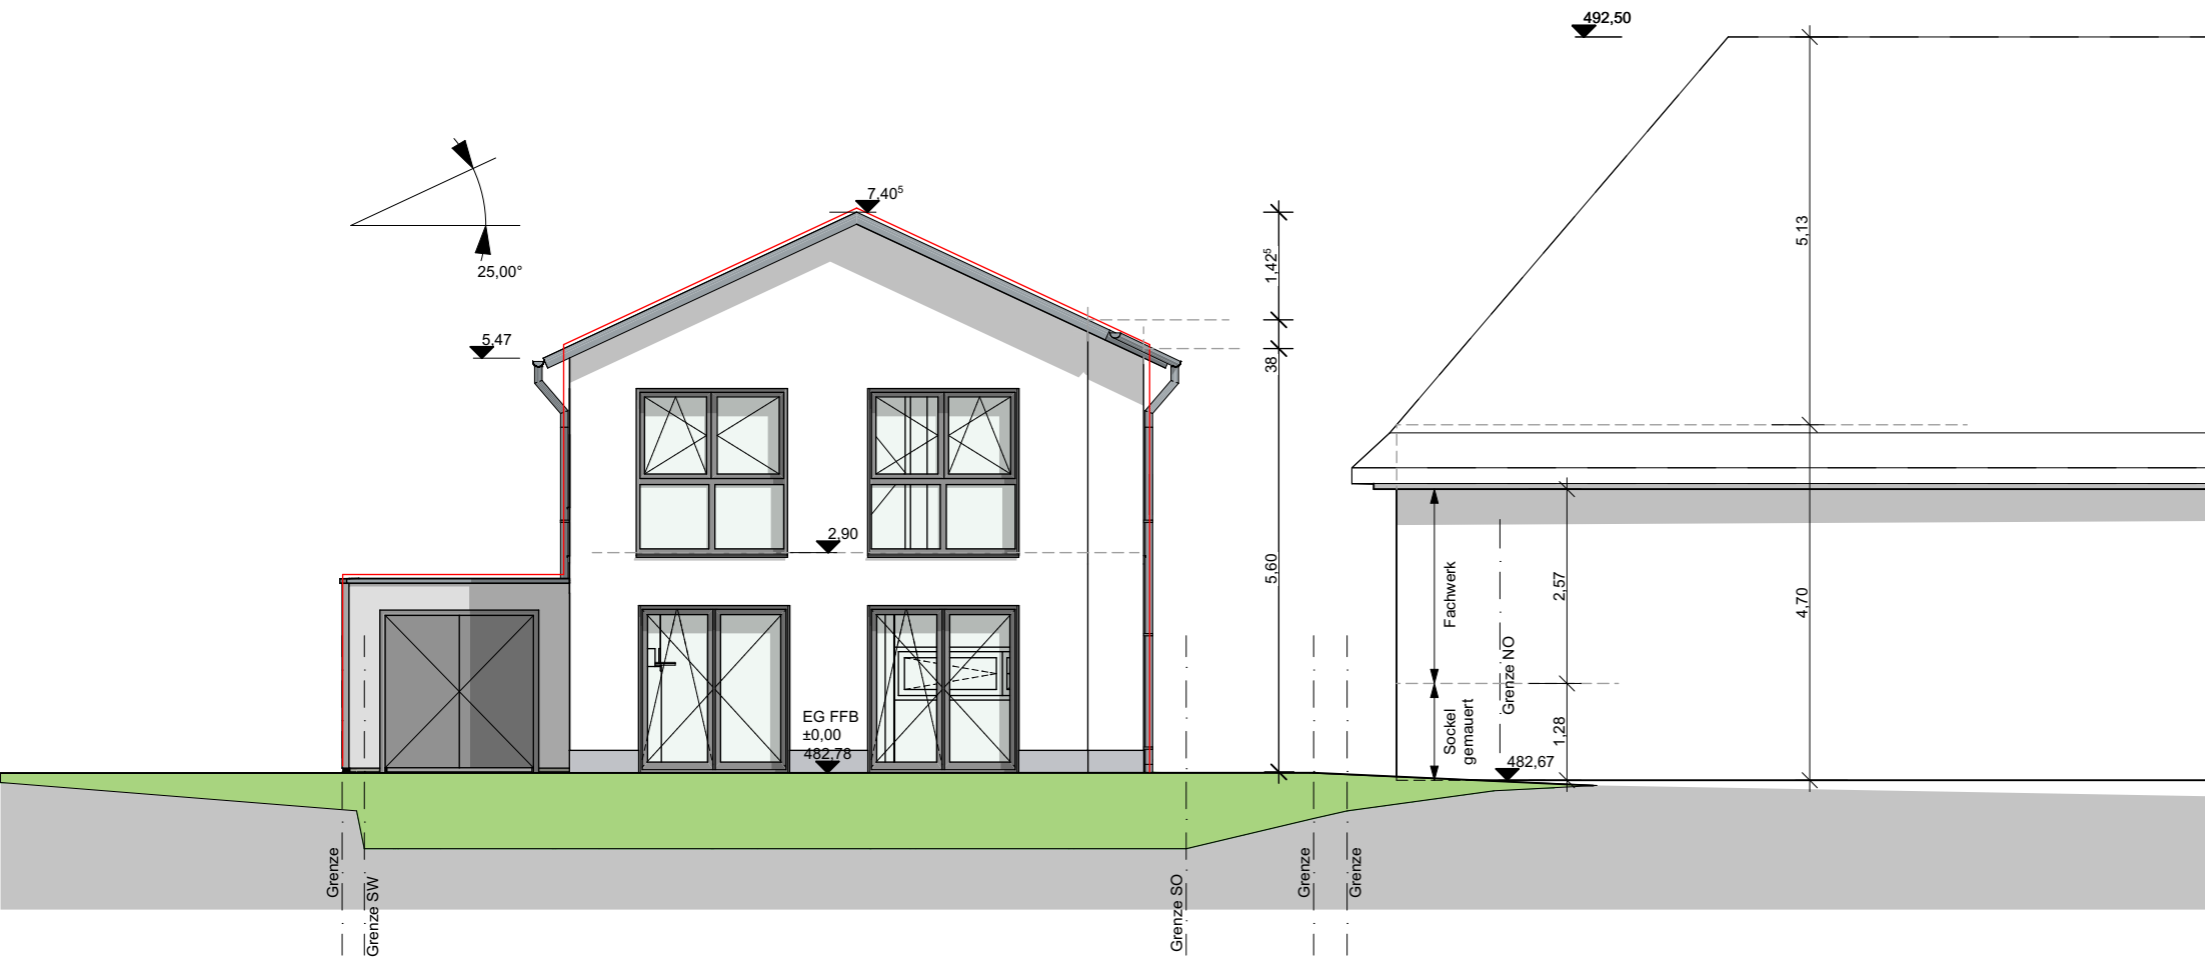

Bauort:
 Flurst. Nr. 964
 Paradiesweg
 88048 Markdorf

SA-05 Schnitt B
 Maßstab: 1:100

Datum: 31.03.2021

Bauort:
 Flurst. Nr. 964
 Paradiesweg
 88048 Markdorf

AN-01 Ansicht Süd / Schnitt A
 Maßstab: 1:100

Datum: 31.03.2021

Bauort:
 Flurst. Nr. 964
 Paradiesweg
 88048 Markdorf

AN-02 Ansicht Nord
 Maßstab: 1:100

Datum: 31.03.2021

Bauort:
 Flurst. Nr. 964
 Paradiesweg
 88048 Markdorf

AN-03 Ansicht Ost

Maßstab: 1:100

Datum: 31.03.2021

Bauort:
Flurst. Nr. 964
Paradiesweg
88048 Markdorf

AN-04 Ansicht West
Maßstab: 1:100

Datum: 31.03.2021