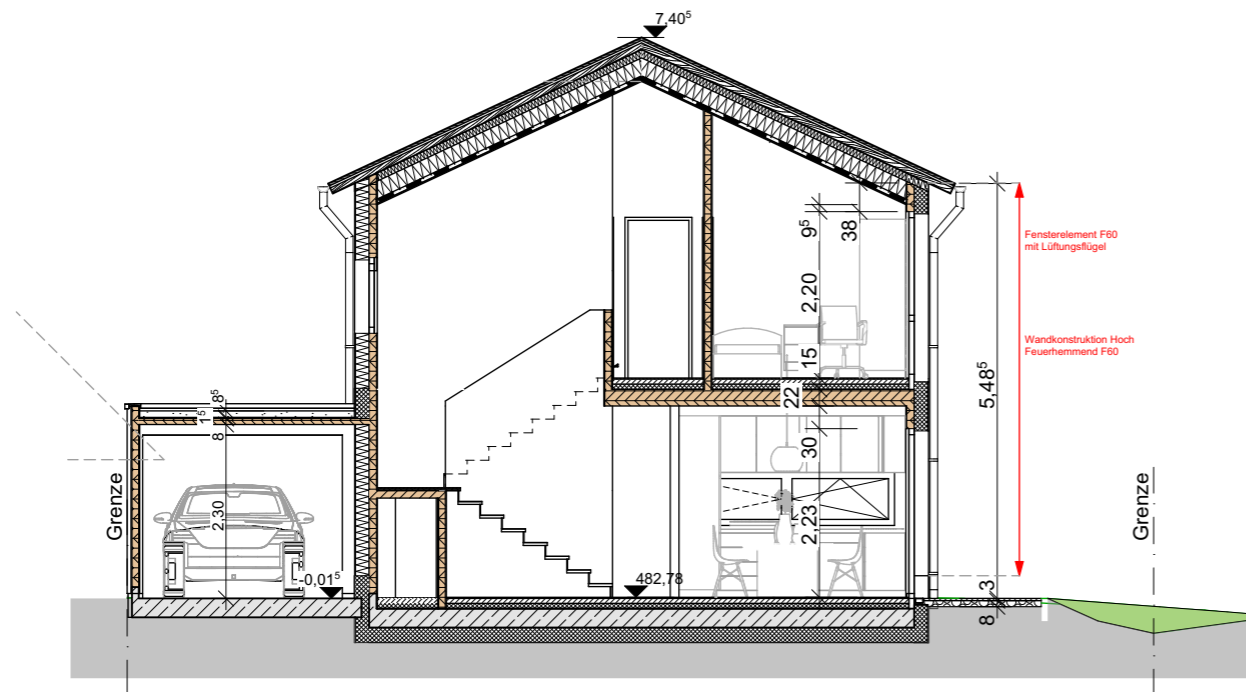

Bauort:
 Flurst. Nr. 964
 Paradiesweg
 88048 Markdorf

SA-05 Schnitt B
 Maßstab: 1:100

Datum: 31.03.2021

Bauort:
 Flurst. Nr. 964
 Paradiesweg
 88048 Markdorf

AN-01 Ansicht Süd / Schnitt A
 Maßstab: 1:100

Datum: 31.03.2021

Bauort:
 Flurst. Nr. 964
 Paradiesweg
 88048 Markdorf

AN-02 Ansicht Nord
 Maßstab: 1:100

Datum: 31.03.2021

Bauort:
 Flurst. Nr. 964
 Paradiesweg
 88048 Markdorf

AN-03 Ansicht Ost

Maßstab: 1:100

Datum: 31.03.2021

Bauort:
Flurst. Nr. 964
Paradiesweg
88048 Markdorf

AN-04 Ansicht West
Maßstab: 1:100

Datum: 31.03.2021