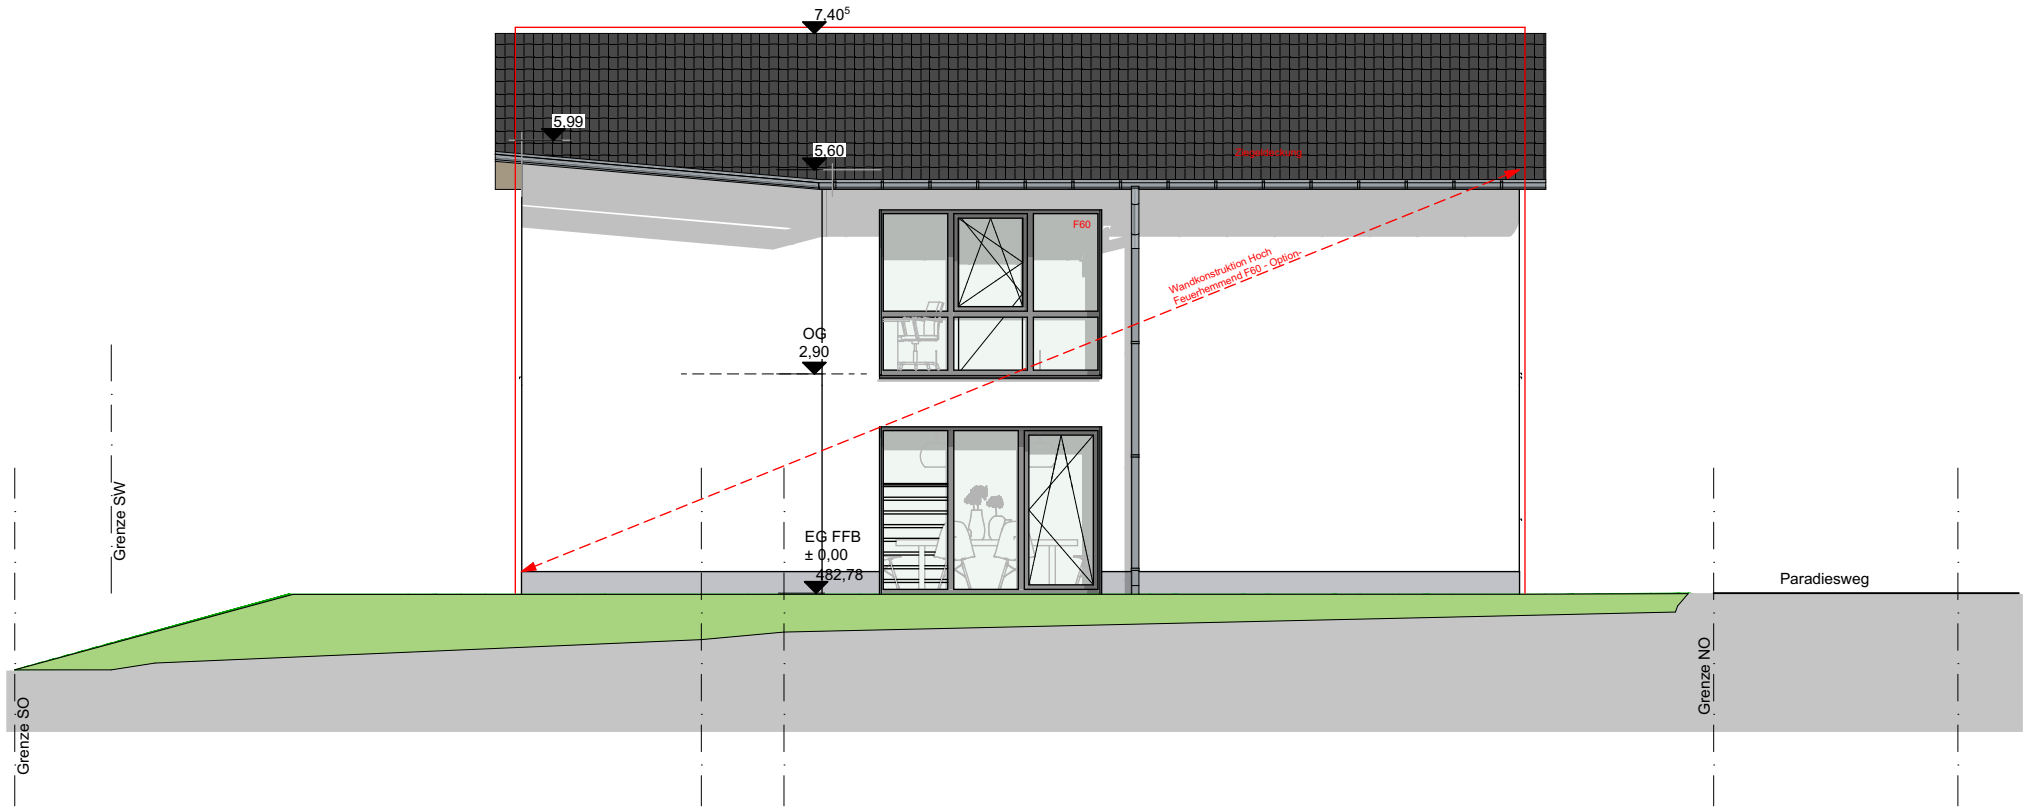

Bauort:
 Flurst. Nr. 964
 Paradiesweg
 88048 Markdorf

SA-05 Schnitt B
 Maßstab: 1:100

Datum: 31.03.2021

Bauort:
 Flurst. Nr. 964
 Paradiesweg
 88048 Markdorf

AN-01 Ansicht Süd / Schnitt A
 Maßstab: 1:100

Datum: 31.03.2021

Bauort:
 Flurst. Nr. 964
 Paradiesweg
 88048 Markdorf

AN-02 Ansicht Nord
 Maßstab: 1:100

Datum: 31.03.2021

Bauort:
 Flurst. Nr. 964
 Paradiesweg
 88048 Markdorf

AN-03 Ansicht Ost

Maßstab: 1:100

Datum: 31.03.2021

Bauort:
Flurst. Nr. 964
Paradiesweg
88048 Markdorf

AN-04 Ansicht West
Maßstab: 1:100

Datum: 31.03.2021