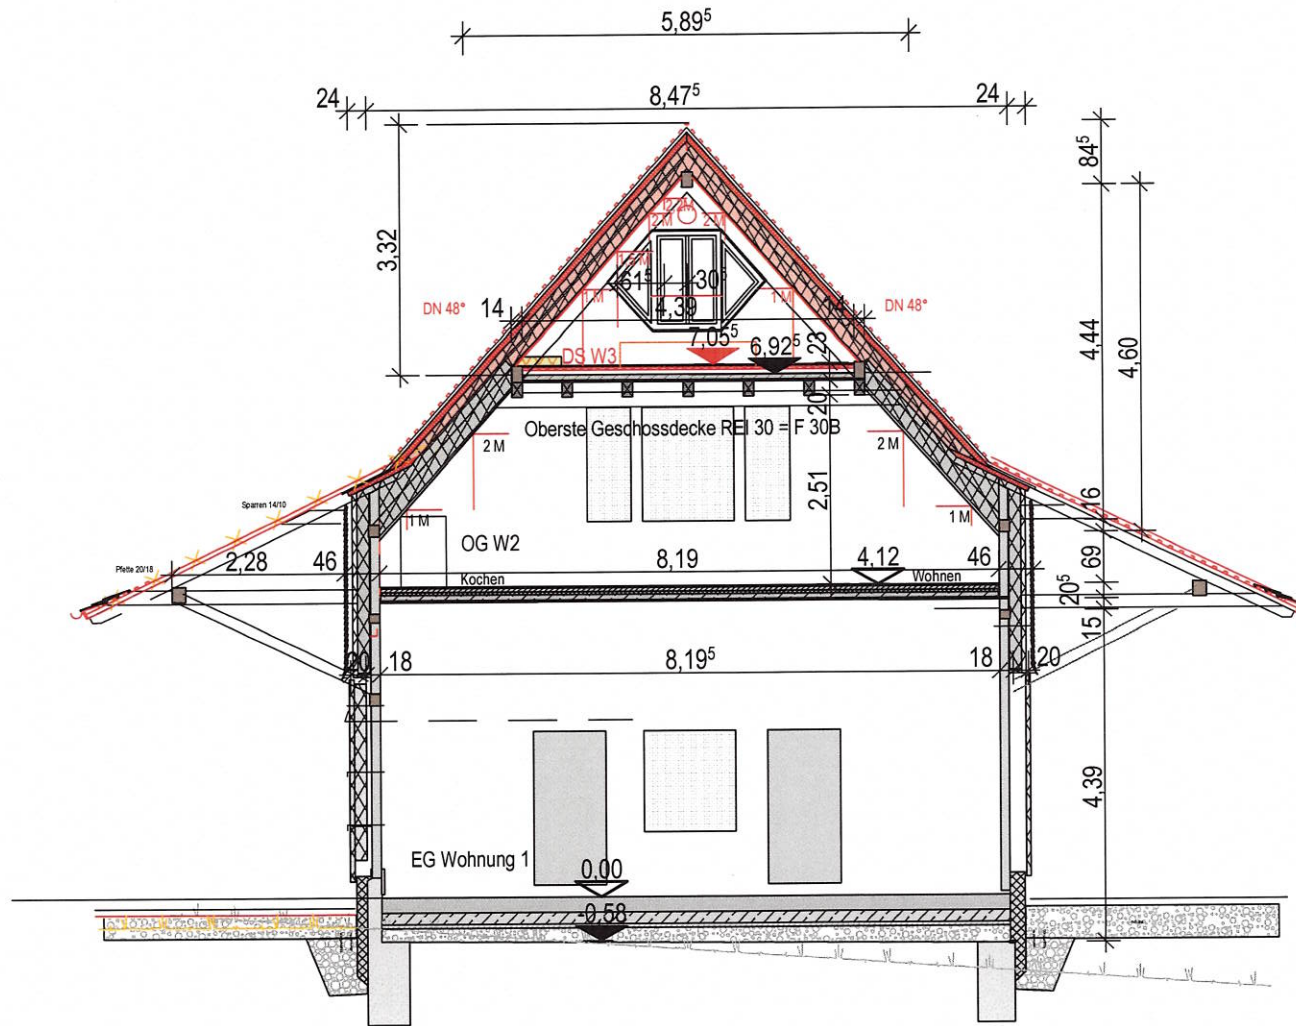

SCHNITT A 1

M 1: 100
05.03.2021

- BESTAND
- ABBRUCH
- NEU