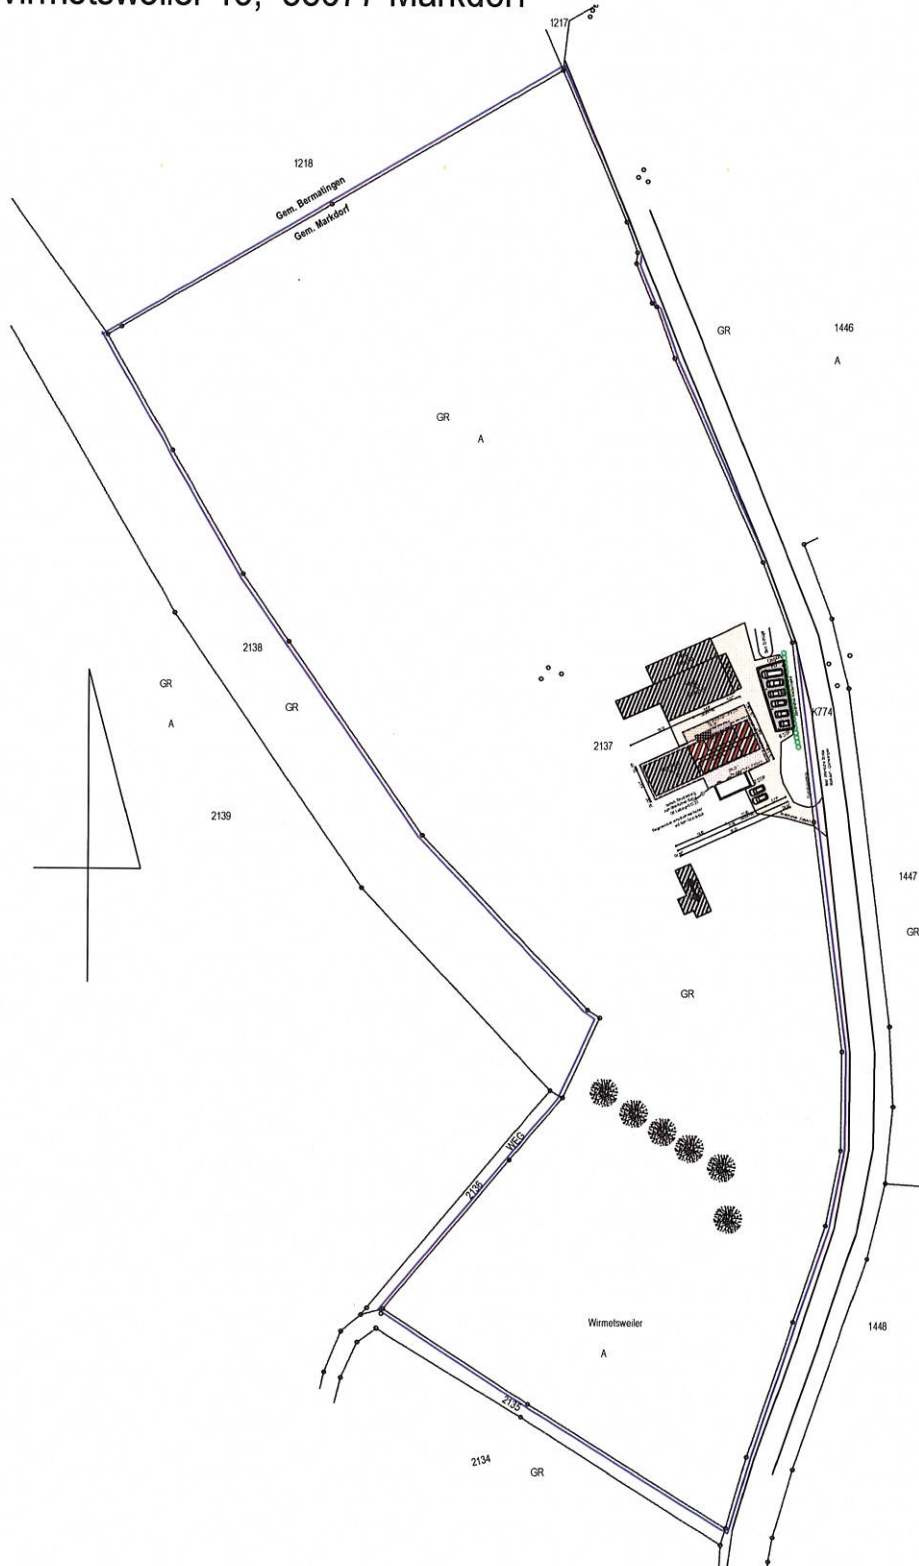

Gemeinde: Markdorf
Gemarkung: Markdorf
Landkreis: Bodenseekreis

LAGEPLAN zeichnerischer Teil

Fl.St.Nr. 2137, Wirmetsweiler 13, 88677 Markdorf

Der Auszug stimmt mit dem Liegenschaftskataster überein. (§4 Abs. 2 LBOVVO)

Gemeinde: Markdorf
 Gemarkung: Markdorf
 Landkreis: Bodenseekreis
 Fl.St.Nr. 2137, Wirmetsweiler 13, 88677 Markdorf

LAGEPLAN zeichnerischer Teil

SCHNITT A 1

M 1: 100
05.03.2021

- BESTAND
- ABBRUCH
- NEU

SCHNITT A 2

[Signature]

M 1: 100
05.03.2021

- BESTAND
- ABBRUCH
- NEU

SCHNITT A 3

[Handwritten signature]

M 1: 100
05.03.2021

- BESTAND
- ABRUCH
- NEU

Schnitt A4 Wohnung 3

SCHNITT A 4

M 1: 100
05.03.2021

- BESTAND
- ABRUCH
- NEU

BESTAND
 ABRUCH
 NEU

M 1 : 100
 05.03.2021

[Handwritten signature]

ANSICHT NORD

ANSICHT OST