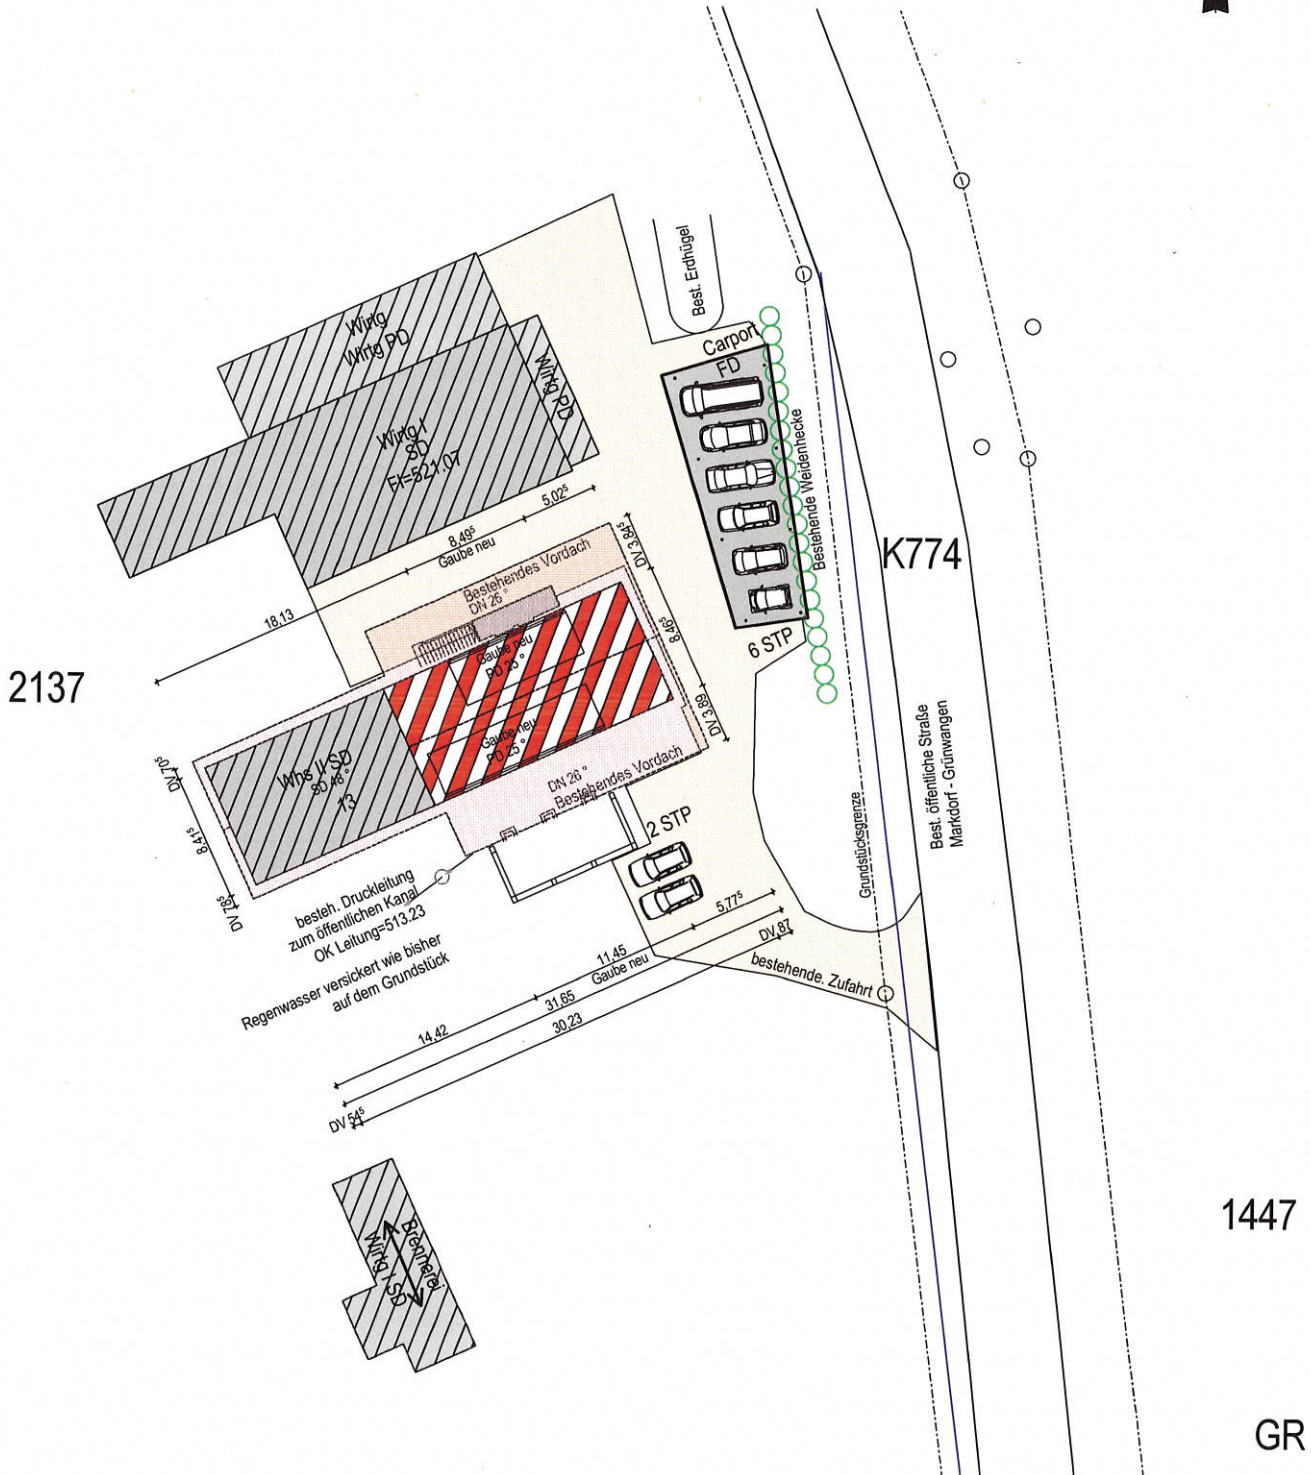

Gemeinde: Markdorf
Gemarkung: Markdorf
Landkreis: Bodenseekreis

LAGEPLAN zeichnerischer Teil

Fl.St.Nr. 2137, Wirmetsweiler 13, 88677 Markdorf

Der Auszug stimmt mit dem Liegenschaftskataster überein. (§4 Abs. 2 LBOVVO)

Gemeinde: Markdorf
 Gemarkung: Markdorf
 Landkreis: Bodenseekreis
 Fl.St.Nr. 2137, Wirmetsweiler 13, 88677 Markdorf

LAGEPLAN zeichnerischer Teil

SCHNITT A 1

M 1: 100
05.03.2021

- BESTAND
- ABBRUCH
- NEU

SCHNITT A 2

[Signature]

M 1: 100
05.03.2021

- BESTAND
- ABBRUCH
- NEU

SCHNITT A 3

[Handwritten signature]

M 1: 100
05.03.2021

- BESTAND
- ABRUCH
- NEU

Schnitt A4 Wohnung 3

SCHNITT A 4

M 1: 100
05.03.2021

- BESTAND
- ABRUCH
- NEU

BESTAND
 ABRUCH
 NEU

M 1 : 100
 05.03.2021

[Handwritten signature]

ANSICHT NORD

ANSICHT OST