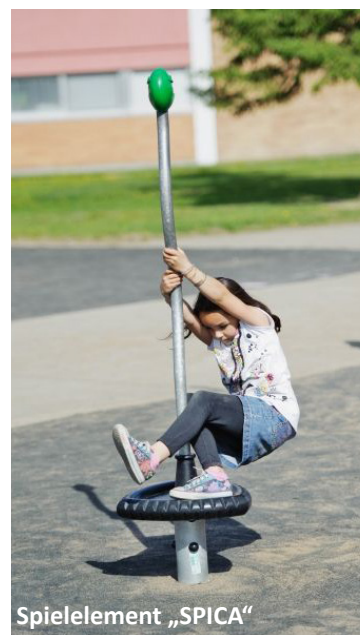

Sitzauflage Bauminsel

Pflanzkübel „Bern“

### Ausstattungs-elemente:

- Halbseitige Sitzauflage bestehende Bauminsel  
D= ca. 5 m, L=ca. 10 m, B= ca. 0.35 m      ca. 6.000 € brutto
- 1x Mobiler Pflanzkübel „Bern“ für Staudenbeet  
D= 2.00 m, H= 0.90 m      ca. 5.200 € brutto
- 1x Spielelement „Drehspiel SPICA 1“  
L= 44 cm, B= 45 cm, H= 169 cm      ca. 2.000 € brutto
- 2x Bodeneinbaustrahler BEGA  
mt einstellbarem Neigungswinkel      ca. 1.600 € brutto
- Wegearbeiten für Beleuchtung/Spiel      ca. 4.700 € brutto
- **Gesamtkosten**      **ca. 19.500 € brutto**

Spielelement „SPICA“

Bodeneinbauleuchte